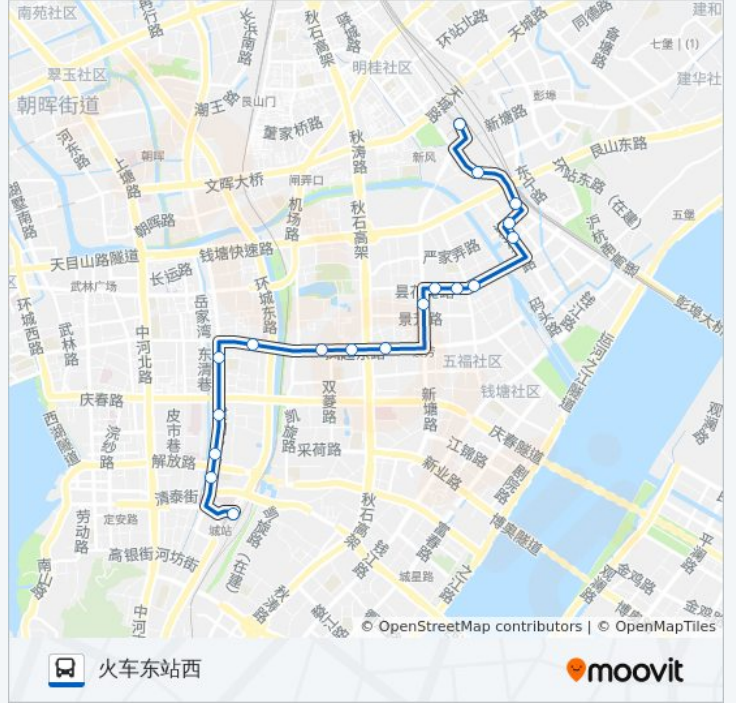

**公交200路的信息**

**方向:** 城站火车站

**站点数量:** 16

**行车时间:** 18 分

**途经站点:**

## 方向: 火车东站西

18 站

[查看时间表](#)

- 城站火车站
- 章家桥
- 建国中路葵巷
- 菜市桥
- 潮鸣寺巷
- 市红会医院
- 双菱路北口
- 风起东路秋涛北路口
- 风起东路景昙路口
- 景芳五区
- 景芳六区
- 景芳水湘苑
- 昙花庵桥西
- 运河东路严家路口
- 章家坝小区南
- 云河家园
- 皋塘东
- 火车东站西

## 公交200路的时间表

往火车东站西方向的时间表

星期一	00:00 - 23:50
星期二	00:00 - 23:50
星期三	00:00 - 23:50
星期四	00:00 - 23:50
星期五	00:00 - 23:50
星期六	00:00 - 23:50
星期日	00:00 - 23:50

## 公交200路的信息

方向: 火车东站西

站点数量: 18

行车时间: 19 分

途经站点:

你可以在moovitapp.com下载公交200路的PDF时间表和线路图。使用[Moovit应用程序](#)查询杭州的实时公交、列车时刻表以及公共交通出行指南。

[关于Moovit](#) · [MaaS解决方案](#) · [城市列表](#) · [Moovit社区](#)

© 2023 Moovit - 版权所有