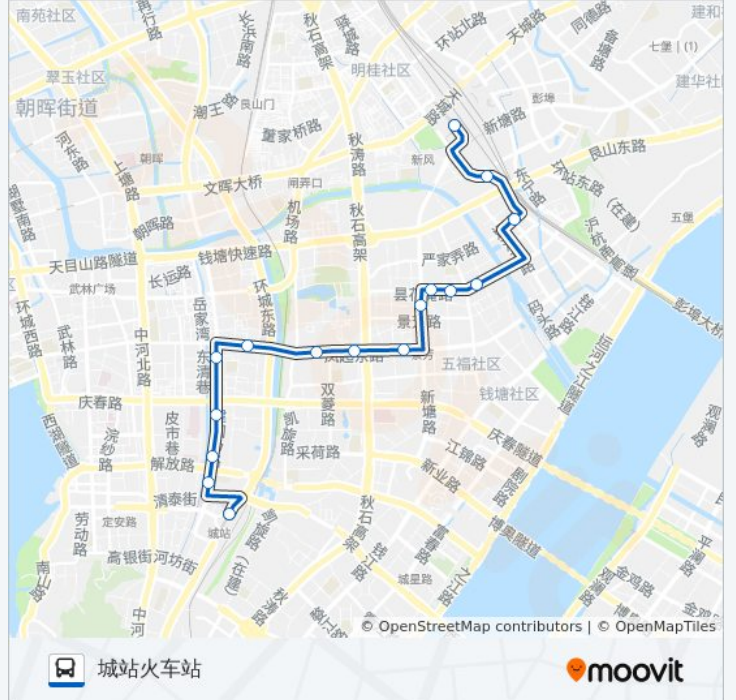

[查看时间表](#)

火车东站西  
皋塘东  
章家坝小区南  
昙花庵桥西  
景芳水湘苑  
景芳六区  
景芳五区  
风起东路景昙路口  
风起东路秋涛北路口  
双菱路北口  
市红会医院  
潮鸣寺巷  
菜市桥  
建国中路葵巷  
章家桥  
城站火车站

**公交200路的时间表**

往城站火车站方向的时间表

星期一	00:05 - 23:55
星期二	00:05 - 23:55
星期三	00:05 - 23:55
星期四	00:05 - 23:55
星期五	00:05 - 23:55
星期六	00:05 - 23:55
星期日	00:05 - 23:55

**公交200路的信息**

**方向:** 城站火车站

**站点数量:** 16

**行车时间:** 18 分

**途经站点:**

## 方向: 火车东站西

18 站

[查看时间表](#)

- 城站火车站
- 章家桥
- 建国中路葵巷
- 菜市桥
- 潮鸣寺巷
- 市红会医院
- 双菱路北口
- 风起东路秋涛北路口
- 风起东路景昙路口
- 景芳五区
- 景芳六区
- 景芳水湘苑
- 昙花庵桥西
- 运河东路严家路口
- 章家坝小区南
- 云河家园
- 皋塘东
- 火车东站西

## 公交200路的信息

方向: 火车东站西

站点数量: 18

行车时间: 19 分

途经站点:

你可以在moovitapp.com下载公交200路的PDF时间表和线路图。使用[Moovit应用程序](#)查询杭州的实时公交、列车时刻表以及公共交通出行指南。

[关于Moovit](#) · [MaaS解决方案](#) · [城市列表](#) · [Moovit社区](#)

© 2023 Moovit - 版权所有