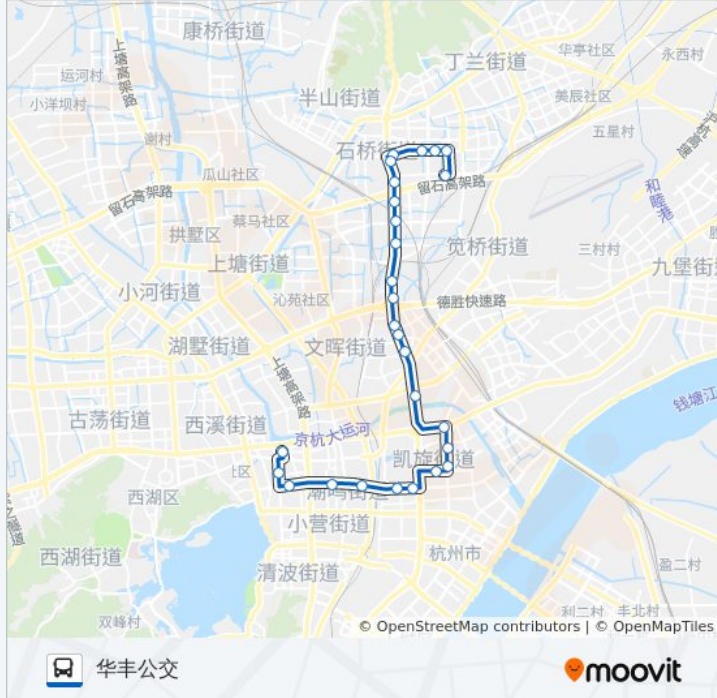

[查看时间表](#)

武林广场
延安新村
凤起路皇亲巷
凤起路新华路口
市红会医院
双菱路北口
凤起东路秋涛北路口
景芳三区
景芳五区
新塘路严家路口
艮新天桥西
濮家新村
三里亭
麦苗港桥
白田畈
农科院
农科院北
杨家村
纺机厂
石桥
石桥路石祥路口
轴承厂

公交201路的时间表

往华丰公交方向的时间表

星期一	08:00 - 09:00
星期二	08:00 - 09:00
星期三	08:00 - 09:00
星期四	08:00 - 09:00
星期五	08:00 - 09:00
星期六	08:00 - 09:00
星期日	08:00 - 09:00

公交201路的信息

方向: 华丰公交

站点数量: 27

行车时间: 44 分

途经站点:

华丰路石桥路口

华丰村

华丰路华悦路口

石桥公交停车场北

华丰公交站

方向: 武林广场

24 站

[查看时间表](#)

华丰公交站

华丰村

华丰路石桥路口

麦苗港桥

三里亭

濮家新村

良新天桥西

新塘路严家路口

景芳五区

凤起东路景昙路口

公交201路的时间表