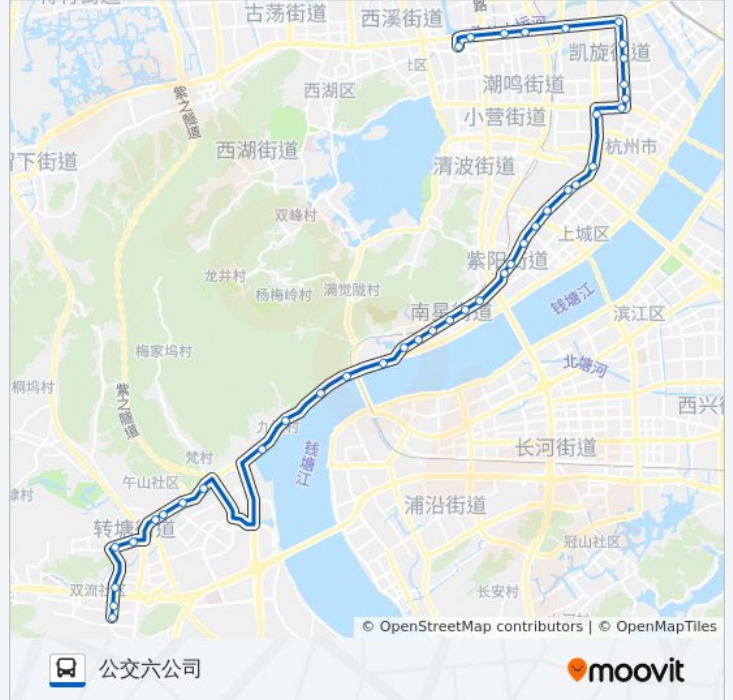

公交202路的信息

方向: 公交六公司

站点数量: 40

行车时间: 51 分

途经站点:

海月桥
 水澄桥
 民安苑
 闸口 (地铁水澄桥站)
 白塔岭
 之江路六和塔
 浙大之江校区
 九溪
 珊瑚沙水库
 宋城
 大诸桥
 午山社区
 转塘东
 转塘街道
 横桥
 官山地
 后埭
 公交六公司

方向: 武林广场

40 站
[查看时间表](#)

公交六公司
 后埭
 官山地
 横桥
 转塘街道
 转塘东
 午山社区
 大褚桥
 宋城
 珊瑚沙水库
 九溪

公交202路的时间表

往武林广场方向的时间表

星期一	00:00 - 23:50
星期二	00:00 - 23:50
星期三	00:00 - 23:50
星期四	00:00 - 23:50
星期五	00:00 - 23:50
星期六	00:00 - 23:50
星期日	00:00 - 23:50

公交202路的信息

方向: 武林广场
 站点数量: 40
 行车时间: 53 分
 途经站点:

浙大之江校区

之江路六和塔

白塔岭

闸口 (地铁水澄桥站)

民安苑

水澄桥