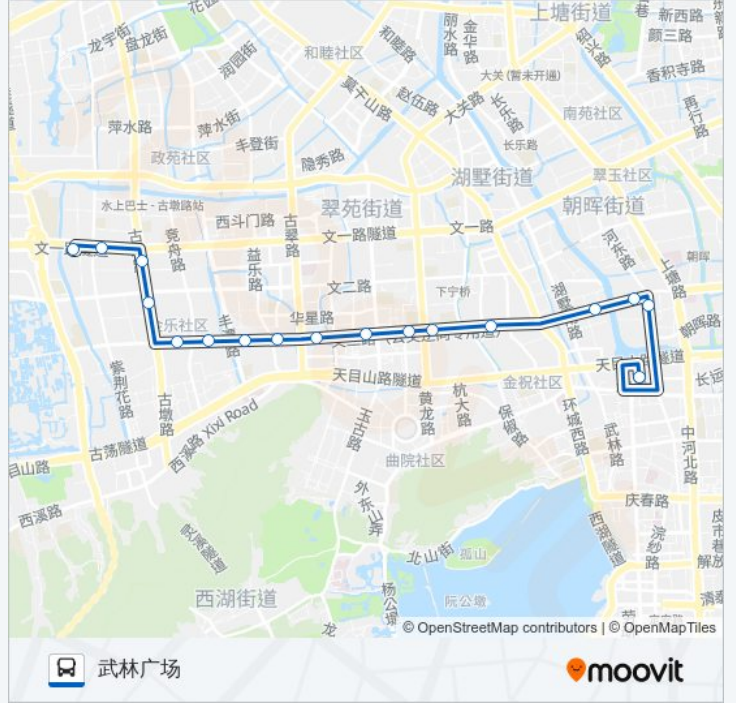

## 方向: 武林广场

17 站

[查看时间表](#)

蒋村公交中心站  
蒋村商住区  
骆家庄南  
桂花城  
康乐新村  
文三西路丰潭路口  
古荡新村西  
古荡新村  
天苑花园  
东方通信大厦  
九莲新村  
上宁桥  
文三路马滕路口  
大塘新村  
市交警支队  
西湖文化广场  
武林广场

## 公交203路的时间表

往武林广场方向的时间表

星期一	08:00 - 09:00
星期二	08:00 - 09:00
星期三	08:00 - 09:00
星期四	08:00 - 09:00
星期五	08:00 - 09:00
星期六	08:00 - 09:00
星期日	08:00 - 09:00

## 公交203路的信息

方向: 武林广场

站点数量: 17

行车时间: 26 分

途经站点:

## 方向: 蒋村公交中心站

16 站

[查看时间表](#)

- 武林广场
- 西湖文化广场
- 市交警支队
- 大塘新村
- 文三路马滕路口
- 上宁桥
- 九莲新村
- 东方通信大厦
- 天苑花园
- 古荡新村
- 古荡新村西
- 文三西路丰潭路口
- 康乐新村
- 桂花城
- 蒋村商住区
- 蒋村公交中心站