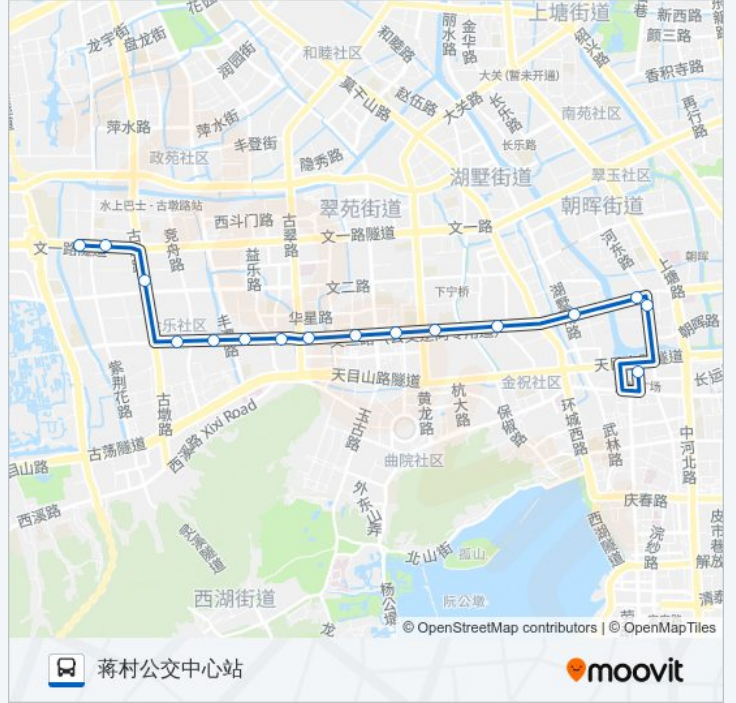

## 公交203路的信息

方向: 武林广场

站点数量: 17

行车时间: 26 分

途经站点:

## 方向: 蒋村公交中心站

16 站

[查看时间表](#)

- 武林广场
- 西湖文化广场
- 市交警支队
- 大塘新村
- 文三路马滕路口
- 上宁桥
- 九莲新村
- 东方通信大厦
- 天苑花园
- 古荡新村
- 古荡新村西
- 文三西路丰潭路口
- 康乐新村
- 桂花城
- 蒋村商住区
- 蒋村公交中心站

## 公交203路的时间表

往蒋村公交中心站方向的时间表

星期一	08:00 - 09:00
星期二	08:00 - 09:00
星期三	08:00 - 09:00
星期四	08:00 - 09:00
星期五	08:00 - 09:00
星期六	08:00 - 09:00
星期日	08:00 - 09:00

## 公交203路的信息

方向: 蒋村公交中心站

站点数量: 16

行车时间: 27 分

途经站点:

你可以在moovitapp.com下载公交203路的PDF时间表和线路图。使用[Moovit应用程序](#)查询杭州的实时公交、列车时刻表以及公共交通出行指南。

[关于Moovit](#) · [MaaS解决方案](#) · [城市列表](#) · [Moovit社区](#)

© 2024 Moovit - 保留所有权利