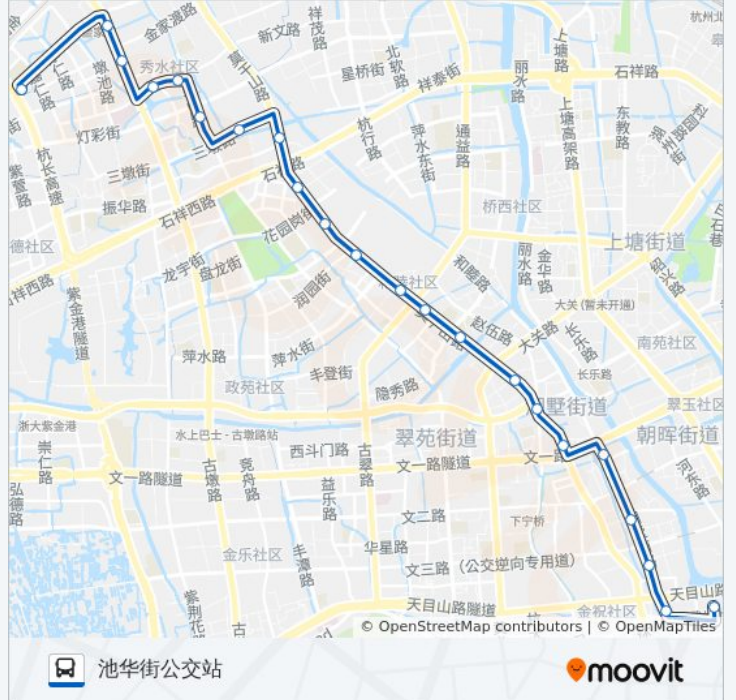

### 公交204路的信息

**方向:** 武林广场

**站点数量:** 22

**行车时间:** 38 分

**途经站点:**

## 公交204路的时间表

往池华街公交站方向的时间表

星期一	08:00 - 09:00
星期二	08:00 - 09:00
星期三	08:00 - 09:00
星期四	08:00 - 09:00
星期五	08:00 - 09:00
星期六	08:00 - 09:00
星期日	08:00 - 09:00

## 公交204路的信息

方向: 池华街公交站

站点数量: 22

行车时间: 38 分

途经站点:

广业街古墩路口

亲亲家园

铭雅苑

池华街公交站

你可以在moovitapp.com下载公交204路的PDF时间表和线路图。使用[Moovit应用程序](#)查询杭州的实时公交、列车时刻表以及公共交通出行指南。

[关于Moovit](#) · [MaaS解决方案](#) · [城市列表](#) · [Moovit社区](#)

© 2023 Moovit - 版权所有