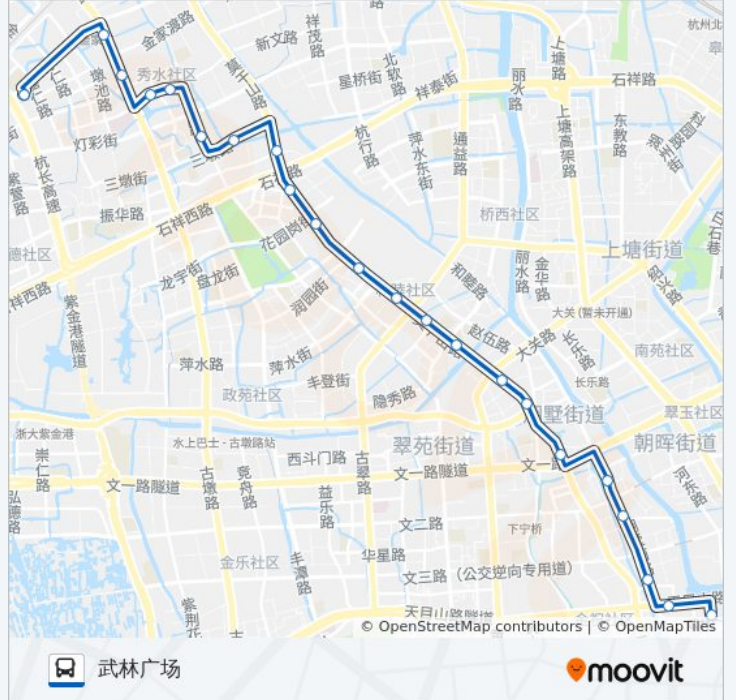

### 武林广场

[以网页模式查看](#)

公交204((武林广场))共有2条行车路线。工作日的服务时间为：

(1) 武林广场: 08:00 - 09:00(2) 池华街公交站: 08:00 - 09:00

使用Moovit找到公交204路离你最近的站点，以及公交204路下车车的到站时间。

**方向: 武林广场**

22 站

[查看时间表](#)

### 公交204路的时间表

往武林广场方向的时间表

星期一	08:00 - 09:00
星期二	08:00 - 09:00
星期三	08:00 - 09:00
星期四	08:00 - 09:00
星期五	08:00 - 09:00
星期六	08:00 - 09:00
星期日	08:00 - 09:00

### 公交204路的信息

**方向:** 武林广场

**站点数量:** 22

**行车时间:** 38 分

**途经站点:**

## 公交204路的信息

方向: 池华街公交站

站点数量: 22

行车时间: 38 分

途经站点:

广业街古墩路口

亲亲家园

铭雅苑