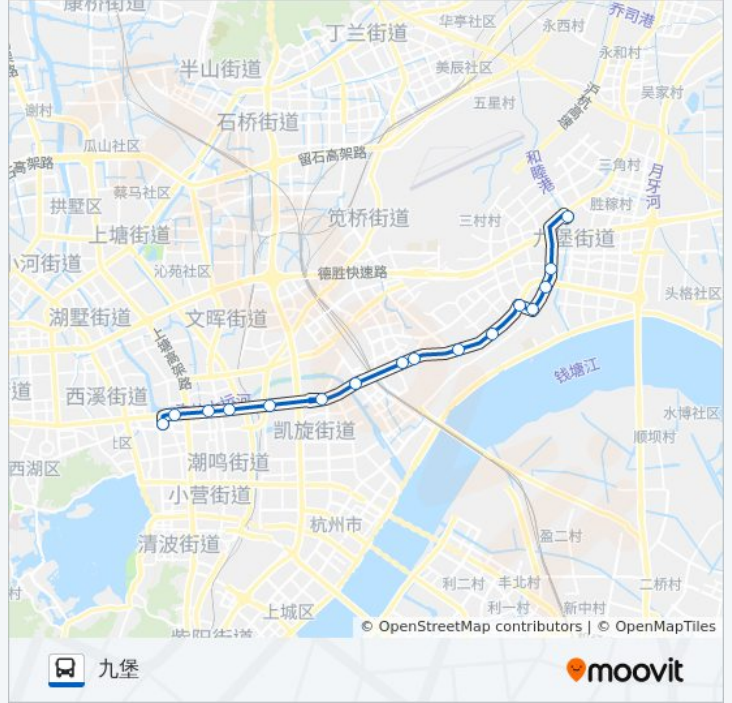

🗺️ 205路

九堡

下载App

公交205(九堡)仅有一条行车路线。工作日的服务时间为：

(1) 九堡: 08:00 - 09:00

使用Moovit找到公交205路离你最近的站点，以及公交205路下车班的到站时间。

方向: 九堡

16 站

[查看时间表](#)

武林广场  
中山北路口  
艮山门  
市公交集团  
闸弄口新村  
艮新天桥西  
章家坝  
高速彭埠口  
彭埠  
兴隆村  
八一小学  
窑厂  
七堡  
杨公新村  
牛田社区  
九堡

公交205路的时间表

往九堡方向的时间表

星期一	08:00 - 09:00
星期二	08:00 - 09:00
星期三	08:00 - 09:00
星期四	08:00 - 09:00
星期五	08:00 - 09:00
星期六	08:00 - 09:00
星期日	08:00 - 09:00

公交205路的信息

方向: 九堡

站点数量: 16

行车时间: 31 分

途经站点:

你可以在moovitapp.com下载公交205路的PDF时间表和线路图。使用[Moovit应用程序](#)查询杭州的实时公交、列车时刻表以及公共交通出行指南。

[关于Moovit](#) · [MaaS解决方案](#) · [城市列表](#) · [Moovit社区](#)

© 2024 Moovit - 保留所有权利

## 查看实时到站时间