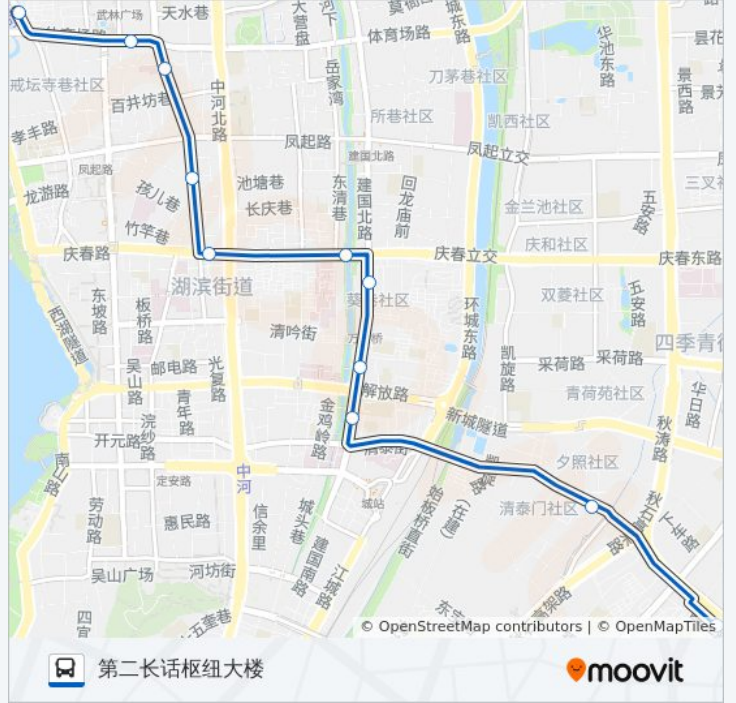

众安桥北

贯桥

天水桥

武林广场南

武林小广场

公交207路的时间表

往武林小广场方向的时间表

星期一	08:00 - 09:00
星期二	08:00 - 09:00
星期三	08:00 - 09:00
星期四	08:00 - 09:00
星期五	08:00 - 09:00
星期六	08:00 - 09:00
星期日	08:00 - 09:00

公交207路的信息

方向: 武林小广场

站点数量: 12

行车时间: 19 分

途经站点:

方向: 第二长话枢纽大楼

11 站

[查看时间表](#)

- 武林小广场
- 武林广场南
- 天水桥
- 贯桥
- 众安桥
- 浙医一院
- 菜市桥
- 建国中路葵巷
- 章家桥
- 总管塘
- 第二长话枢纽大楼

公交207路的时间表

往第二长话枢纽大楼方向的时间表

星期一	08:00 - 09:00
星期二	08:00 - 09:00
星期三	08:00 - 09:00
星期四	08:00 - 09:00
星期五	08:00 - 09:00
星期六	08:00 - 09:00
星期日	08:00 - 09:00

公交207路的信息

方向: 第二长话枢纽大楼

站点数量: 11

行车时间: 18 分

途经站点:

你可以在moovitapp.com下载公交207路的PDF时间表和线路图。使用[Moovit应用程序](#)查询杭州的实时公交、列车时刻表以及公共交通出行指南。

[关于Moovit](#) · [MaaS解决方案](#) · [城市列表](#) · [Moovit社区](#)

© 2024 Moovit - 保留所有权利