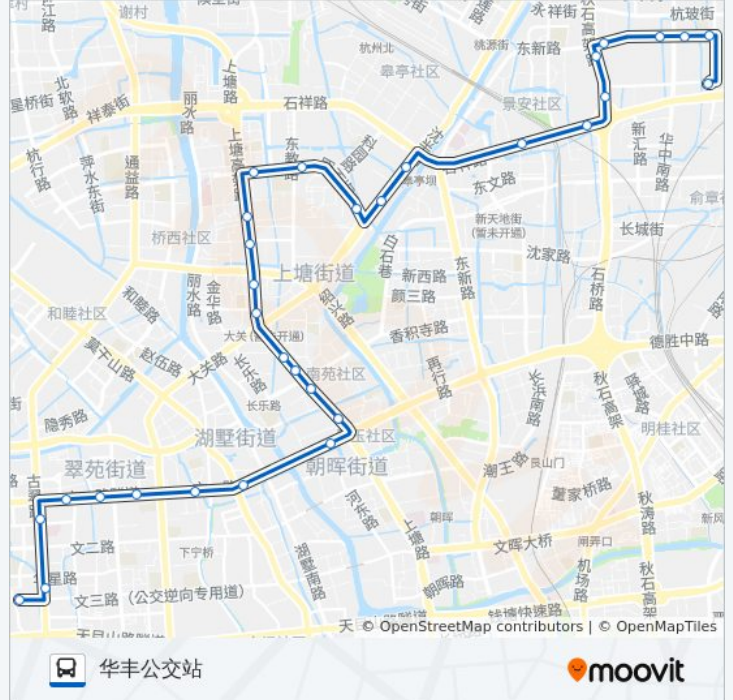

公交209路的信息

方向: 华丰公交站

站点数量: 31

行车时间: 35 分

途经站点:

甘长村

石桥立交

石桥路石祥路口

轴承厂

华丰路石桥路口

华丰村

华丰路华悦路口

石桥公交停车场北

华丰公交站

方向: 古荡新村

33 站

[查看时间表](#)

华丰公交站

华丰村

华丰路石桥路口

轴承厂

石桥路石祥路口

石桥立交

甘长村

站点数量: 33

行车时间: 39 分

途经站点:

通信市场

德胜新村

德胜路东粮泊巷口

一清新村

白荡海