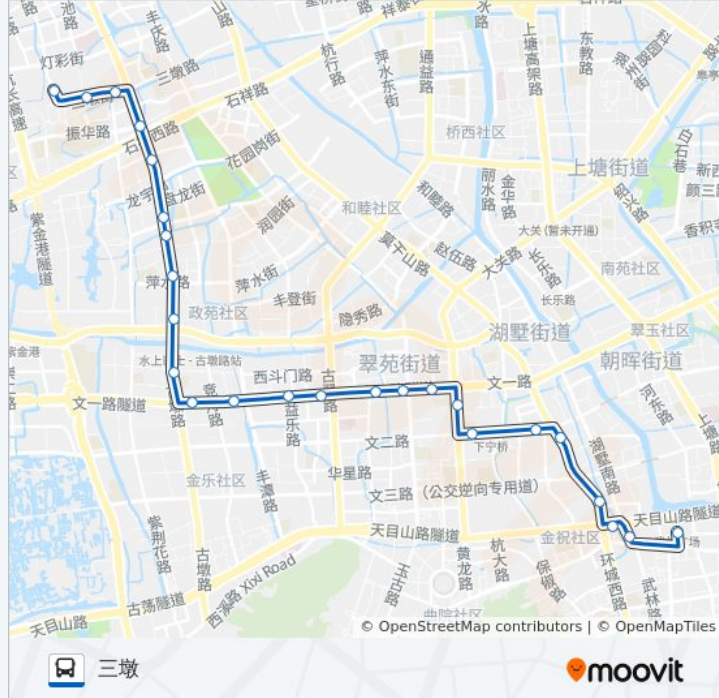

政新花园

杭三大桥

三坝

机动车辆管理所

虾龙圩

华东陶瓷建材市场

古墩路秀里街口

公交211路的时间表

往三墩方向的时间表

星期一	08:00 - 09:00
星期二	08:00 - 09:00
星期三	08:00 - 09:00
星期四	08:00 - 09:00
星期五	08:00 - 09:00
星期六	08:00 - 09:00
星期日	08:00 - 09:00

公交211路的信息

方向: 三墩

站点数量: 25

行车时间: 38 分

途经站点:

文星桥

三墩镇政府

三墩

方向: 武林广场

26 站

[查看时间表](#)

三墩

信鸿花园

润达花园

古墩路秀里街口

华东陶瓷建材市场

虾龙圩

机动车辆管理所

三坝

杭三大桥

政新花园

骆家庄