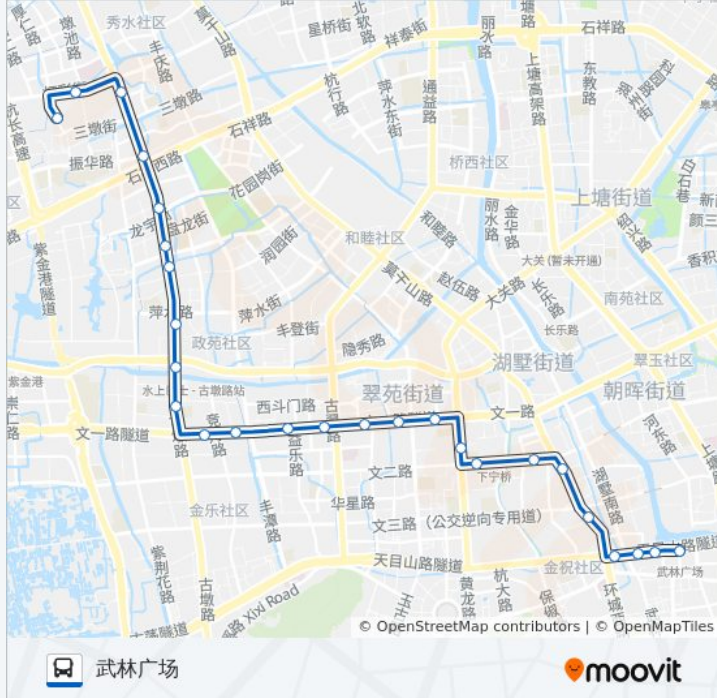

往三墩方向的时间表

星期一	08:00 - 09:00
星期二	08:00 - 09:00
星期三	08:00 - 09:00
星期四	08:00 - 09:00
星期五	08:00 - 09:00
星期六	08:00 - 09:00
星期日	08:00 - 09:00

公交211路的信息

方向: 三墩

站点数量: 25

行车时间: 38 分

途经站点:

文星桥

雅仕苑

益乐新村

文一西路毛家桥路口

宋江村

翠苑一区

文一路学院路口

浙江工商大学

公交211路的时间表

往武林广场方向的时间表

星期一	08:00 - 09:00
星期二	08:00 - 09:00
星期三	08:00 - 09:00
星期四	08:00 - 09:00
星期五	08:00 - 09:00
星期六	08:00 - 09:00
星期日	08:00 - 09:00

公交211路的信息

方向: 武林广场

站点数量: 26

行车时间: 39 分

途经站点:

下宁桥

文二路马滕路口

沈塘桥

密渡桥

混堂桥

武林门湖墅路口

杭州大厦

武林广场

你可以在moovitapp.com下载公交211路的PDF时间表和线路图。使用[Moovit应用程序](#)查询杭州的实时公交、列车时刻表以及公共交通出行指南。