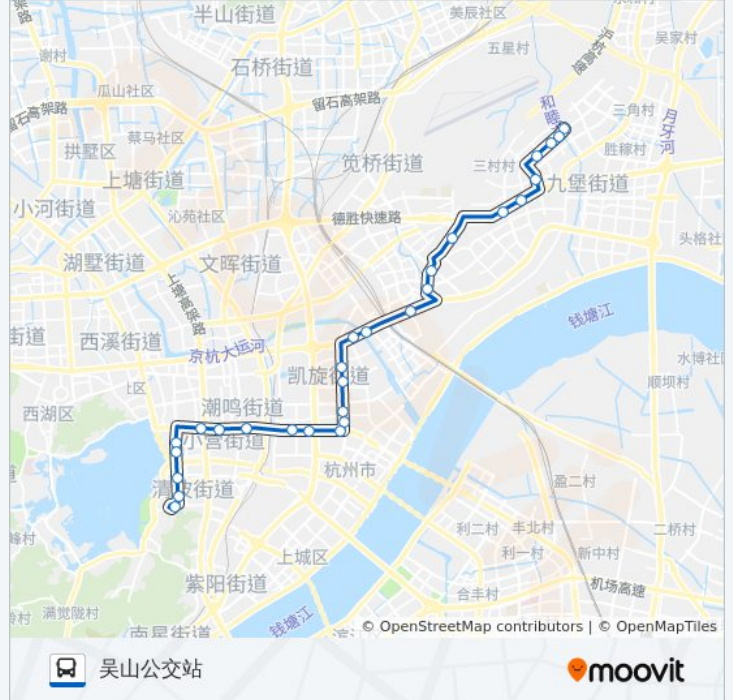

### 公交212路的时间表

往吴山公交站方向的时间表

星期一	00:30 - 23:30
星期二	00:30 - 23:30
星期三	00:30 - 23:30
星期四	00:30 - 23:30
星期五	00:30 - 23:30
星期六	00:30 - 23:30
星期日	00:30 - 23:30

### 公交212路的信息

方向: 吴山公交站

站点数量: 28

行车时间: 33 分

途经站点:

庆春路红菱新村

省青春医院

大学路北口

浙医一院

众安桥

胜利剧院

延安路湖滨

延安路饮马井巷

吴山广场

吴山公交站

你可以在moovitapp.com下载公交212路的PDF时间表和线路图。使用[Moovit应用程序](#)查询杭州的实时公交、列车时刻表以及公共交通出行指南。

[关于Moovit](#) · [MaaS解决方案](#) · [城市列表](#) · [Moovit社区](#)

© 2023 Moovit - 版权所有