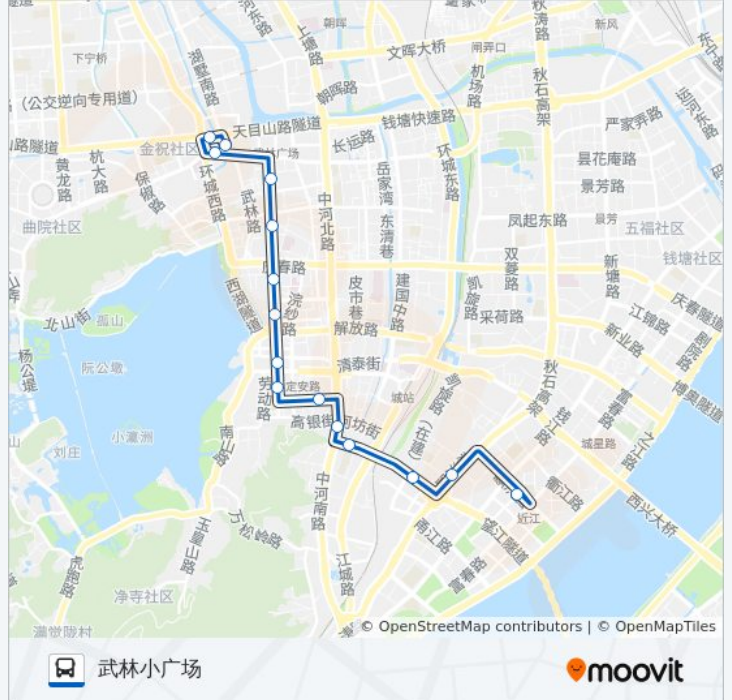

### 方向: 武林小广场

15站

[查看时间表](#)

- 雷霆路
- 汽车南站
- 望江路海潮路口
- 胡雪岩故居
- 鼓楼
- 惠民路
- 吴山广场
- 延安路饮马井巷
- 延安路湖滨
- 胜利剧院
- 孩儿巷
- 延安新村
- 武林门
- 混堂桥
- 武林小广场

### 公交216路的时间表

往武林小广场方向的时间表

星期一	19:40 - 23:20
星期二	19:40 - 23:20
星期三	19:40 - 23:20
星期四	19:40 - 23:20
星期五	19:40 - 23:20
星期六	19:40 - 23:20
星期日	19:40 - 23:20

### 公交216路的信息

方向: 武林小广场

站点数量: 15

行车时间: 18 分

途经站点:

## 方向: 近江小区

14 站

[查看时间表](#)

武林小广场

延安新村

孩儿巷

胜利剧院

延安路湖滨