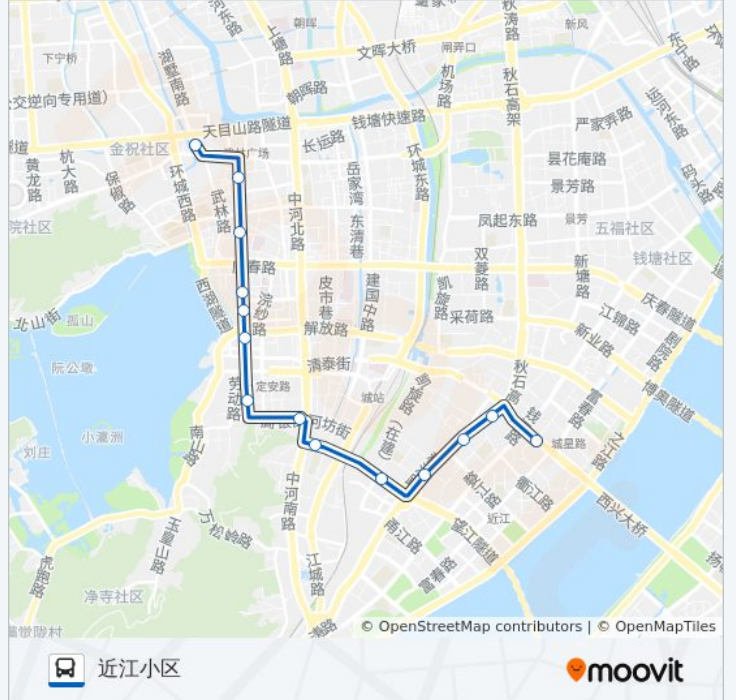

### 公交216路的信息

方向: 武林小广场

站点数量: 15

行车时间: 18 分

途经站点:

## 方向: 近江小区

14 站

[查看时间表](#)

武林小广场

延安新村

孩儿巷

胜利剧院

延安路湖滨

## 公交216路的时间表

往近江小区方向的时间表

星期一	19:10 - 22:50
星期二	19:10 - 22:50
星期三	19:10 - 22:50
星期四	19:10 - 22:50
星期五	19:10 - 22:50
星期六	19:10 - 22:50
星期日	19:10 - 22:50

## 公交216路的信息

方向: 近江小区

站点数量: 14

行车时间: 19 分

途经站点:

你可以在moovitapp.com下载公交216路的PDF时间表和线路图。使用[Moovit应用程序](#)查询杭州的实时公交、列车时刻表以及公共交通出行指南。

[关于Moovit](#) · [MaaS解决方案](#) · [城市列表](#) · [Moovit社区](#)

© 2023 Moovit - 版权所有