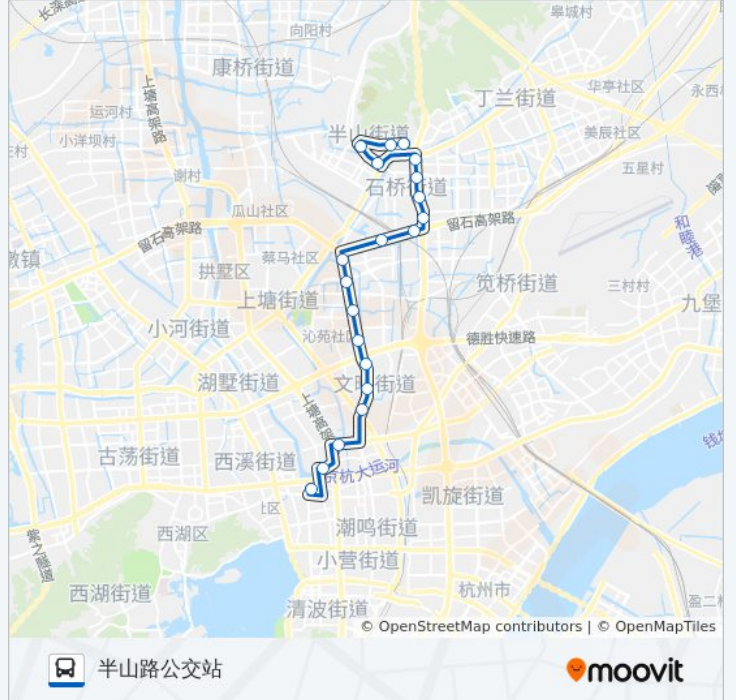

### 方向: 半山路公交站

20 站

[查看时间表](#)

武林广场  
中北桥  
市儿童医院  
打铁关  
岳帅桥  
东新路德胜路口  
长木桥  
颜家村  
西文村  
颜家港桥  
甘长村  
石桥立交  
石桥路石祥路口  
轴承厂  
杭州装饰城  
廻龙村  
张家园  
杭玻  
杭钢南苑  
半山路公交站

### 公交217路的时间表

往半山路公交站方向的时间表

星期一	00:00 - 23:00
星期二	00:00 - 23:00
星期三	00:00 - 23:00
星期四	00:00 - 23:00
星期五	00:00 - 23:00
星期六	00:00 - 23:00
星期日	00:00 - 23:00

### 公交217路的信息

方向: 半山路公交站

站点数量: 20

行车时间: 26 分

途经站点:

**方向: 武林广场**

20 站

[查看时间表](#)

**公交217路的信息**

方向: 武林广场

站点数量: 20

行车时间: 26 分

途经站点:

中北桥

武林广场

你可以在moovitapp.com下载公交217路的PDF时间表和线路图。使用[Moovit应用程序](#)查询杭州的实时公交、列车时刻表以及公共交通出行指南。