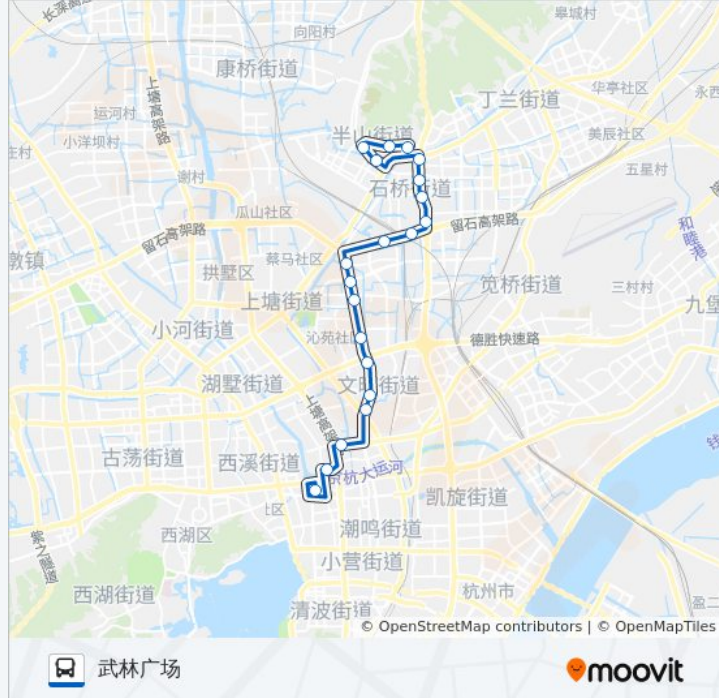

公交217((半山路公交站))共有2条行车路线。工作日的服务时间为：

(1) 半山路公交站: 00:00 - 23:00(2) 武林广场: 00:50 - 23:50

使用Moovit找到公交217路离你最近的站点，以及公交217路下车车的到站时间。

### 公交217路的信息

方向: 半山路公交站

站点数量: 20

行车时间: 26 分

途经站点:

**方向: 武林广场**

20 站

[查看时间表](#)

- 半山路公交站
- 杭钢南苑
- 杭玻
- 张家园
- 洄龙村
- 杭州装饰城
- 轴承厂
- 石桥路石祥路口
- 石桥立交
- 甘长村
- 颜家港桥
- 西文村
- 颜家村
- 长木桥
- 东新路德胜路口
- 岳帅桥
- 打铁关
- 市儿童医院

**公交217路的时间表**

往武林广场方向的时间表

星期一	00:50 - 23:50
星期二	00:50 - 23:50
星期三	00:50 - 23:50
星期四	00:50 - 23:50
星期五	00:50 - 23:50
星期六	00:50 - 23:50
星期日	00:50 - 23:50

**公交217路的信息**

方向: 武林广场

站点数量: 20

行车时间: 26 分

途经站点:

中北桥

武林广场

你可以在moovitapp.com下载公交217路的PDF时间表和线路图。使用[Moovit应用程序](#)查询杭州的实时公交、列车时刻表以及公共交通出行指南。