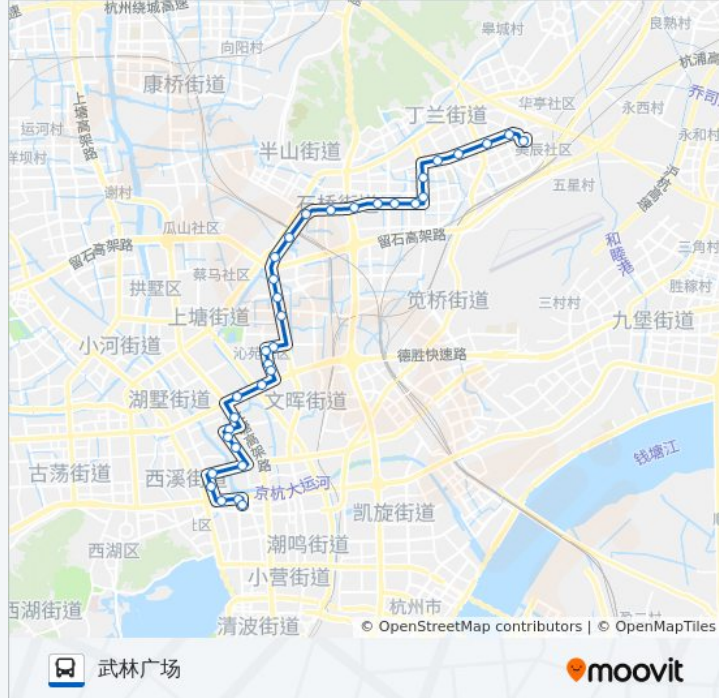

欢喜永宁桥

东新路石祥路口

颜家港桥

西文村

颜家村

公交218路的时间表

往武林广场方向的时间表

| | |
|-----|---------------|
| 星期一 | 00:10 - 23:30 |
| 星期二 | 00:10 - 23:30 |
| 星期三 | 00:10 - 23:30 |
| 星期四 | 00:10 - 23:30 |
| 星期五 | 00:10 - 23:30 |
| 星期六 | 00:10 - 23:30 |
| 星期日 | 00:10 - 23:30 |

公交218路的信息

方向: 武林广场

站点数量: 34

行车时间: 36 分

途经站点:

三塘竹苑

六塘公寓

三塘汶园西

长木新村

德胜里

德胜新村南

石灰坝

朝晖八区南

朝晖五区

朝晖三区

市交警支队

大塘新村

半道红

武林门湖墅路口

轮船码头

武林广场

你可以在moovitapp.com下载公交218路的PDF时间表和线路图。使用[Moovit应用程序](#)查询杭州的实时公交、列车时刻表以及公共交通出行指南。

[关于Moovit](#) · [MaaS解决方案](#) · [城市列表](#) · [Moovit社区](#)

© 2023 Moovit - 版权所有