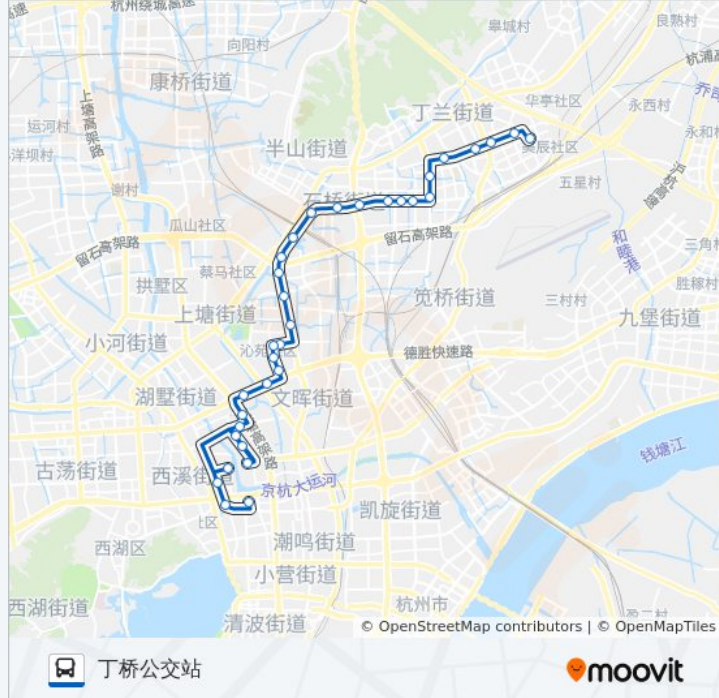

公交218路的信息

方向: 丁桥公交站

站点数量: 33

行车时间: 36 分

途经站点:

华丰路石桥路口

华丰村

华丰路华悦路口

石桥公交停车场北

应家塘

五会港桥

赵家港桥

大农港路笕丁路口

丁桥大唐苑

长睦家苑

丁桥公交站

方向: 武林广场

34 站

[查看时间表](#)

丁桥公交站

长睦家苑

丁桥大唐苑

大农港路笕丁路口

赵家港桥

公交218路的信息

方向: 武林广场

站点数量: 34

行车时间: 36 分

途经站点:

三塘竹苑

六塘公寓

三塘汶园西