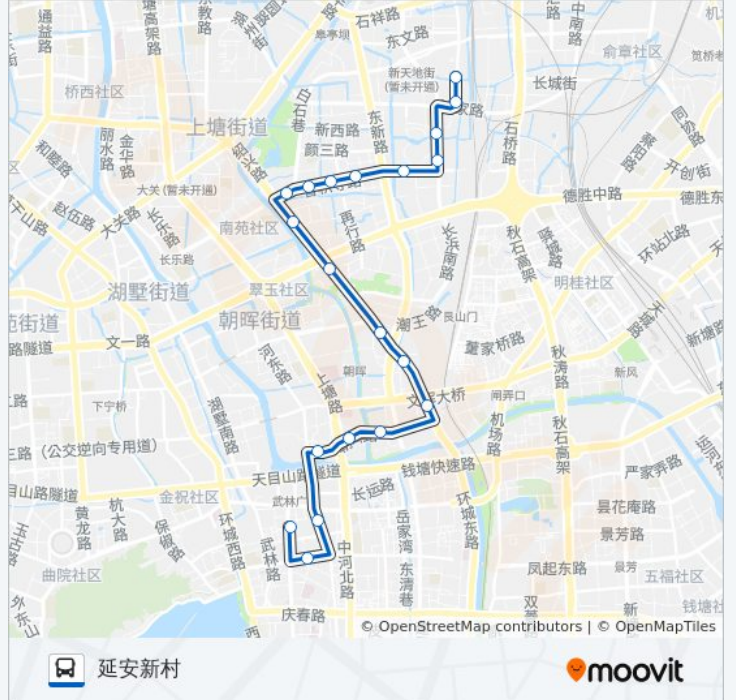

[查看时间表](#)

费家塘
费家塘路南口
东新园小区
长浜路香积寺路口
东新园南门
三塘竹苑
三塘小区
三塘南村
公交三分公司
杨六村
绍兴路德胜路口
和平广场
焦家村
艮山流水苑
建北桥
施家桥
中北桥
天水桥
凤起路皇亲巷
延安新村

公交219路的时间表

往延安新村方向的时间表

星期一	19:15 - 23:30
星期二	19:15 - 23:30
星期三	19:15 - 23:30
星期四	19:15 - 23:30
星期五	19:15 - 23:30
星期六	19:15 - 23:30
星期日	19:15 - 23:30

公交219路的信息

方向: 延安新村

站点数量: 20

行车时间: 23 分

途经站点:

方向: 费家塘

19 站

[查看时间表](#)

- 延安新村
- 小北门
- 中北桥
- 施家桥
- 建北桥
- 艮山流水苑
- 焦家村
- 和平广场
- 绍兴路德胜路口
- 杨六村
- 公交三分公司
- 三塘南村
- 三塘小区
- 三塘竹苑
- 东新园南门
- 长浜路香积寺路口
- 东新园小区
- 费家塘路南口

公交219路的时间表

往费家塘方向的时间表

星期一	00:10 - 23:55
星期二	00:10 - 23:55
星期三	00:10 - 23:55
星期四	00:10 - 23:55
星期五	00:10 - 23:55
星期六	00:10 - 23:55
星期日	00:10 - 23:55

公交219路的信息

方向: 费家塘

站点数量: 19

行车时间: 19 分

途经站点:

你可以在moovitapp.com下载公交219路的PDF时间表和线路图。使用[Moovit应用程序](#)查询杭州的实时公交、列车时刻表以及公共交通出行指南。

[关于Moovit](#) · [MaaS解决方案](#) · [城市列表](#) · [Moovit社区](#)

© 2024 Moovit - 保留所有权利