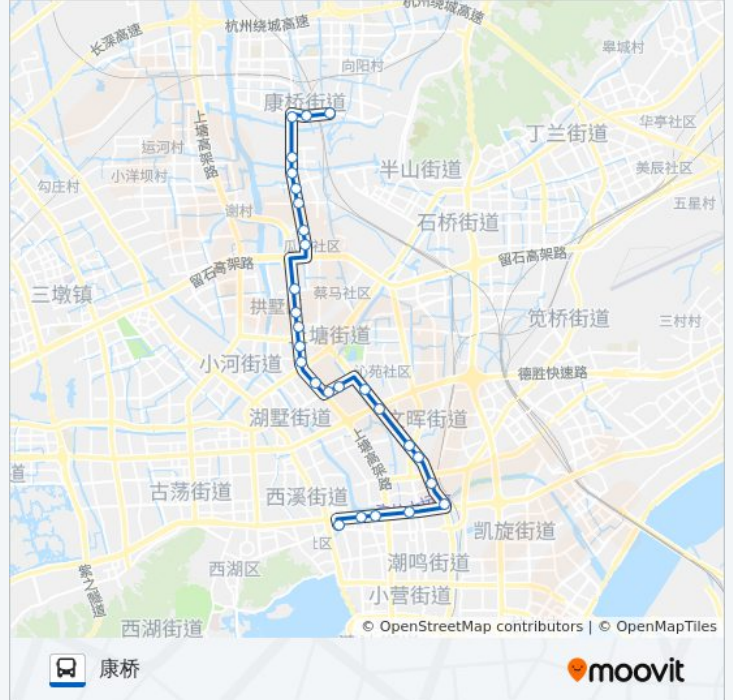

三里洋

平安桥

拱康路康桥路口

康桥镇政府

康桥

方向: 武林小广场

26 站

[查看时间表](#)

康桥

康桥镇政府

半山电厂

平安桥

三里洋

谢村

拱康路公交停车场

瓜山北苑

瓜山

定海新村

拱宸桥东

上塘路舟山路口

上塘路绍兴路口

大关北

大关西六苑

香积寺路上塘路口

大关小区

杨六村

公交220路的时间表

往武林小广场方向的时间表

星期一	20:15 - 23:35
星期二	20:15 - 23:35
星期三	20:15 - 23:35
星期四	20:15 - 23:35
星期五	20:15 - 23:35
星期六	20:15 - 23:35
星期日	20:15 - 23:35

公交220路的信息

方向: 武林小广场

站点数量: 26

行车时间: 32 分

途经站点: