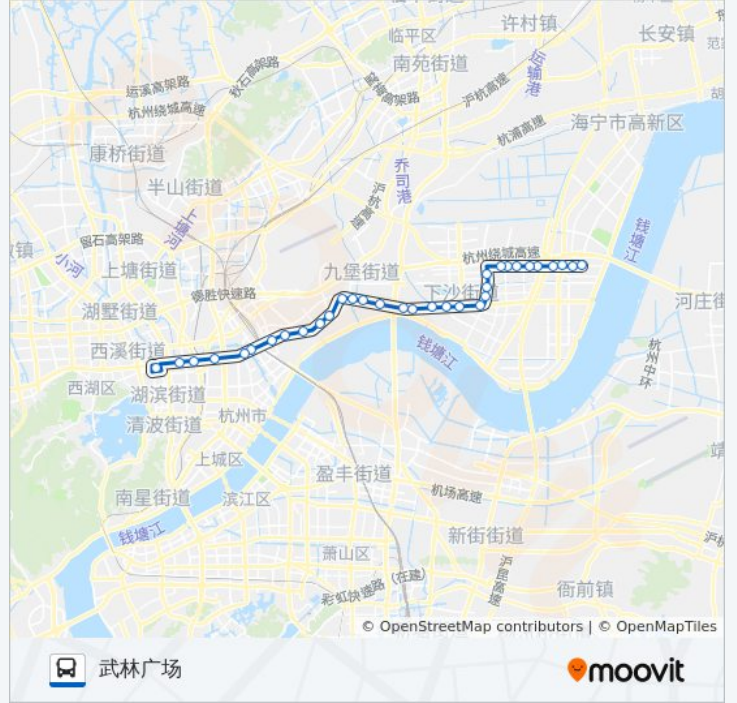

📍 223路

武林广场

以网页模式查看

公交223((武林广场))仅有一条行车路线。工作日的服务时间为：

(1) 武林广场: 08:00 - 09:00

使用Moovit找到公交223路离你最近的站点，以及公交223路下车车的到站时间。

方向: 武林广场

33 站

[查看时间表](#)

- 下沙高教东区
- 学源街文淙南路口
- 学源街文海南路口
- 学源街公交停车场
- 学源街文津路口
- 中国计量学院
- 高教西公园北
- 学源街文泽路口
- 学源街文泽路西口
- 文渊路高沙社区
- 文渊路二号大街口
- 一号路四号大街口(四号大街以南)
- 下沙路一号路口
- 智格村
- 幸福桥
- 月雅桥
- 头格社区
- 八堡社区
- 杨公村东
- 下沙路通盛路口
- 和睦港桥
- 艮山路杭海路口

公交223路的时间表

往武林广场方向的时间表

星期一	08:00 - 09:00
星期二	08:00 - 09:00
星期三	08:00 - 09:00
星期四	08:00 - 09:00
星期五	08:00 - 09:00
星期六	08:00 - 09:00
星期日	08:00 - 09:00

公交223路的信息

方向: 武林广场

站点数量: 33

行车时间: 64 分

途经站点:

窑厂
八一小学
兴隆村
彭埠(Brt)
高速彭埠口
章家坝
皋塘桥西
闸弄口新村
公交总公司
艮山门
武林广场

你可以在moovitapp.com下载公交223路的PDF时间表和线路图。使用[Moovit应用程序](#)查询杭州的实时公交、列车时刻表以及公共交通出行指南。

[关于Moovit](#) · [MaaS解决方案](#) · [城市列表](#) · [Moovit社区](#)

© 2023 Moovit - 版权所有