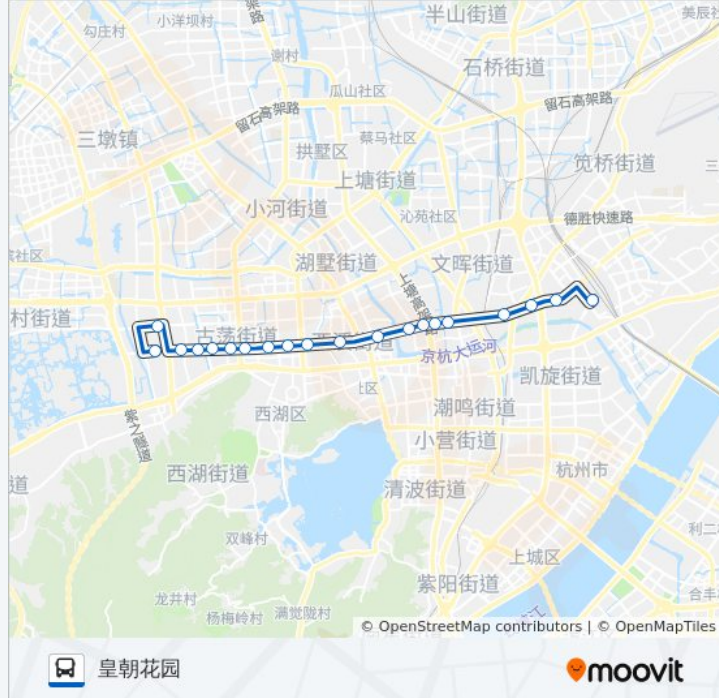

文晖大桥东

闻皇庙

天城路范家路口

火车站西

公交224路的时间表

往火车站西方向的时间表

星期一	00:00 - 23:50
星期二	00:00 - 23:50
星期三	00:00 - 23:50
星期四	00:00 - 23:50
星期五	00:00 - 23:50
星期六	00:00 - 23:50
星期日	00:00 - 23:50

公交224路的信息

方向: 火车站西

站点数量: 19

行车时间: 22 分

途经站点:

方向: 皇朝花园

20 站

[查看时间表](#)

- 火车东站西
- 天城路范家路口
- 闻皇庙
- 文晖大桥东
- 文晖大桥西
- 市儿童医院
- 朝晖一区南
- 市交警支队
- 大塘新村
- 文三路马腾路口
- 上宁桥
- 九莲新村
- 东方通信大厦
- 天苑花园
- 古荡新村
- 古荡新村西
- 文三西路丰潭路口
- 康乐新村

公交224路的时间表

往皇朝花园方向的时间表

星期一	00:05 - 23:55
星期二	00:05 - 23:55
星期三	00:05 - 23:55
星期四	00:05 - 23:55
星期五	00:05 - 23:55
星期六	00:05 - 23:55
星期日	00:05 - 23:55

公交224路的信息

方向: 皇朝花园

站点数量: 20

行车时间: 26 分

途经站点:

文二西路古墩路口

皇朝花园

你可以在moovitapp.com下载公交224路的PDF时间表和线路图。使用[Moovit应用程序](#)查询杭州的实时公交、列车时刻表以及公共交通出行指南。

[关于Moovit](#) · [MaaS解决方案](#) · [城市列表](#) · [Moovit社区](#)

© 2024 Moovit - 保留所有权利

查看实时到站时间