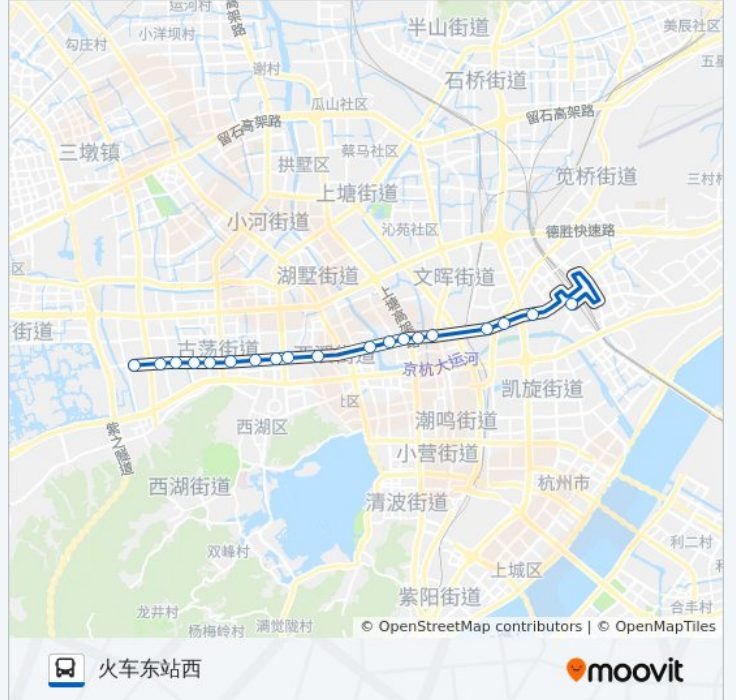

九莲新村

上宁桥

文三路马滕路口

大塘新村

市交警支队

朝晖一区南

市儿童医院

文晖大桥西

文晖大桥东

闻皇庙

天城路范家路口

火车站西

公交224路的时间表

往火车站西方向的时间表

星期一	00:00 - 23:50
星期二	00:00 - 23:50
星期三	00:00 - 23:50
星期四	00:00 - 23:50
星期五	00:00 - 23:50
星期六	00:00 - 23:50
星期日	00:00 - 23:50

公交224路的信息

方向: 火车站西

站点数量: 19

行车时间: 22 分

途经站点:

方向: 皇朝花园

20 站

[查看时间表](#)

- 火车东站西
- 天城路范家路口
- 闻皇庙
- 文晖大桥东
- 文晖大桥西
- 市儿童医院
- 朝晖一区南
- 市交警支队
- 大塘新村
- 文三路马腾路口
- 上宁桥
- 九莲新村
- 东方通信大厦
- 天苑花园
- 古荡新村
- 古荡新村西
- 文三西路丰潭路口
- 康乐新村

公交224路的时间表

往皇朝花园方向的时间表

星期一	00:05 - 23:55
星期二	00:05 - 23:55
星期三	00:05 - 23:55
星期四	00:05 - 23:55
星期五	00:05 - 23:55
星期六	00:05 - 23:55
星期日	00:05 - 23:55

公交224路的信息

方向: 皇朝花园

站点数量: 20

行车时间: 26 分

途经站点: