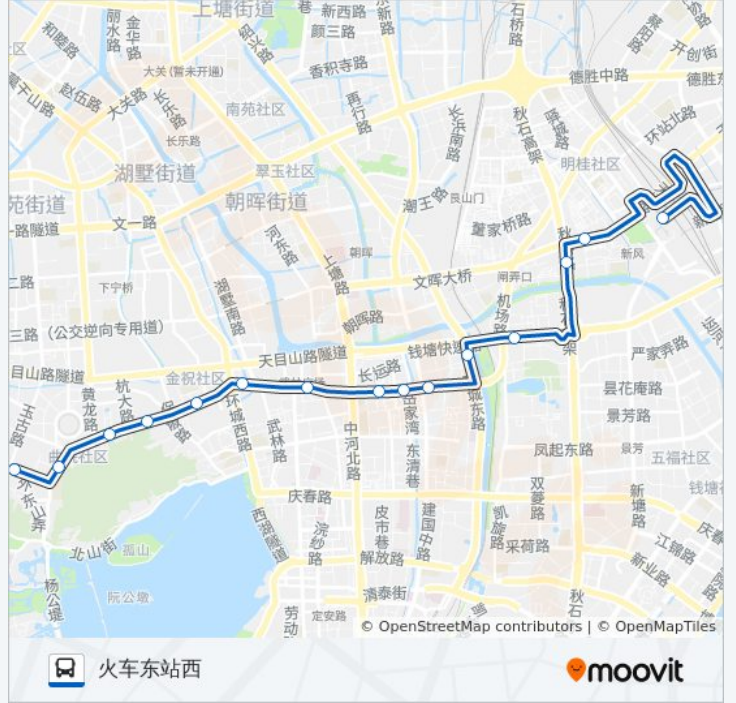

228路

浙大玉泉校区

[以网页模式查看](#)

公交228((浙大玉泉校区))共有2条行车路线。工作日的服务时间为：

(1) 浙大玉泉校区: 00:00 - 23:50(2) 火车东站西: 00:00 - 23:50

使用Moovit找到公交228路离你最近的站点，以及公交228路下车车的到站时间。

方向: 浙大玉泉校区

14 站

往浙大玉泉校区方向的时间表

星期一	00:00 - 23:50
星期二	00:00 - 23:50
星期三	00:00 - 23:50
星期四	00:00 - 23:50
星期五	00:00 - 23:50
星期六	00:00 - 23:50
星期日	00:00 - 23:50

公交228路的信息

方向: 浙大玉泉校区

站点数量: 14

行车时间: 20 分

途经站点:

方向: 火车东站西

15 站

[查看时间表](#)

- 浙大玉泉校区
- 浙大附中
- 黄龙洞
- 松木场
- 胜利新村
- 武林门
- 武林广场南
- 市体育馆
- 宝善桥
- 体育场路陈衙营
- 公交总公司南
- 闸弄口新村
- 濮家新村
- 天城路范家路口
- 火车东站西

公交228路的时间表

往火车东站西方向的时间表

星期一	00:00 - 23:50
星期二	00:00 - 23:50
星期三	00:00 - 23:50
星期四	00:00 - 23:50
星期五	00:00 - 23:50
星期六	00:00 - 23:50
星期日	00:00 - 23:50

公交228路的信息

方向: 火车东站西

站点数量: 15

行车时间: 19 分

途经站点:

你可以在moovitapp.com下载公交228路的PDF时间表和线路图。使用[Moovit应用程序](#)查询杭州的实时公交、列车时刻表以及公共交通出行指南。

[关于Moovit](#) · [MaaS解决方案](#) · [城市列表](#) · [Moovit社区](#)

© 2023 Moovit - 版权所有