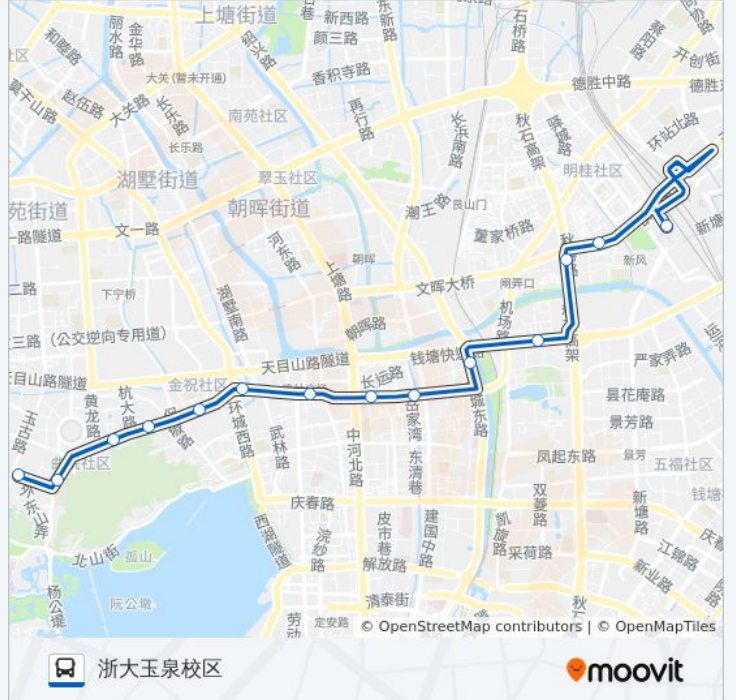

武林广场南

武林门

胜利新村

松木场

黄龙洞

浙大附中

浙大公交站

公交228路的时间表

往浙大玉泉校区方向的时间表

星期一	00:00 - 23:50
星期二	00:00 - 23:50
星期三	00:00 - 23:50
星期四	00:00 - 23:50
星期五	00:00 - 23:50
星期六	00:00 - 23:50
星期日	00:00 - 23:50

公交228路的信息

方向: 浙大玉泉校区

站点数量: 14

行车时间: 20 分

途经站点:

方向: 火车东站西

15 站

[查看时间表](#)

- 浙大玉泉校区
- 浙大附中
- 黄龙洞
- 松木场
- 胜利新村
- 武林门
- 武林广场南
- 市体育馆
- 宝善桥
- 体育场路陈衙营
- 公交总公司南
- 闸弄口新村
- 濮家新村
- 天城路范家路口
- 火车东站西

公交228路的时间表

往火车东站西方向的时间表

星期一	00:00 - 23:50
星期二	00:00 - 23:50
星期三	00:00 - 23:50
星期四	00:00 - 23:50
星期五	00:00 - 23:50
星期六	00:00 - 23:50
星期日	00:00 - 23:50

公交228路的信息

方向: 火车东站西

站点数量: 15

行车时间: 19 分

途经站点:

你可以在moovitapp.com下载公交228路的PDF时间表和线路图。使用[Moovit应用程序](#)查询杭州的实时公交、列车时刻表以及公共交通出行指南。

[关于Moovit](#) · [MaaS解决方案](#) · [城市列表](#) · [Moovit社区](#)

© 2023 Moovit - 版权所有