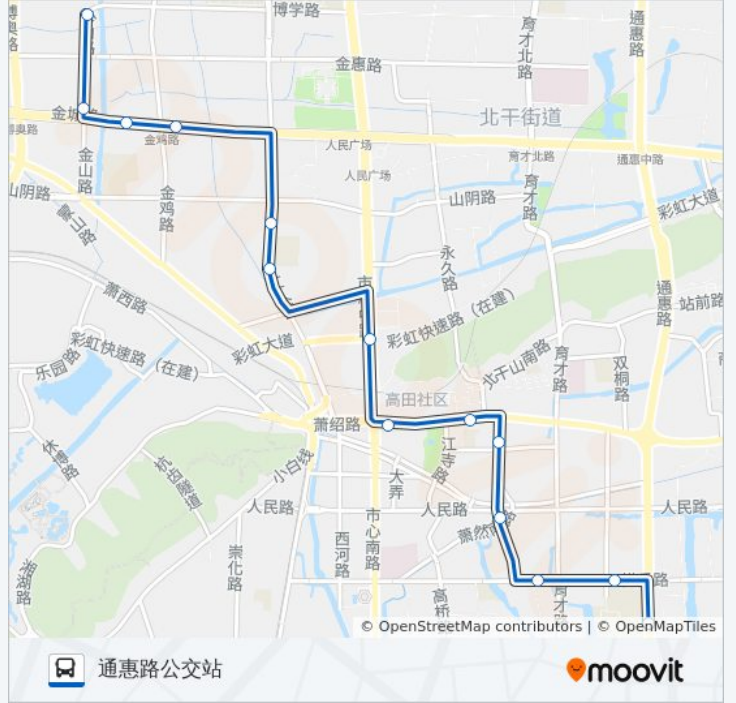

往湖滨花园方向的时间表

星期一	17:30 - 22:30
星期二	17:30 - 22:30
星期三	17:30 - 22:30
星期四	17:30 - 22:30
星期五	17:30 - 22:30
星期六	17:30 - 22:30
星期日	17:30 - 22:30

公交231路的信息

方向: 湖滨花园

站点数量: 14

行车时间: 18分

途经站点:

**方向: 通惠路公交站**

14 站  
[查看时间表](#)

- 湖滨花园
- 荣星社区
- 加州阳光
- 天汇园
- 恒隆广场
- 竹桥头
- 汇德隆银隆百货
- 市心广场
- 萧绍路公交站
- 金家桥
- 老东门(萧山)
- 新桥(萧山)
- 萧山中学
- 通惠路公交站

**公交231路的时间表**

往通惠路公交站方向的时间表

星期一	18:00 - 22:30
星期二	18:00 - 22:30
星期三	18:00 - 22:30
星期四	18:00 - 22:30
星期五	18:00 - 22:30
星期六	18:00 - 22:30
星期日	18:00 - 22:30

**公交231路的信息**

方向: 通惠路公交站

站点数量: 14

行车时间: 15 分

途经站点:

你可以在moovitapp.com下载公交231路的PDF时间表和线路图。使用[Moovit应用程序](#)查询杭州的实时公交、列车时刻表以及公共交通出行指南。

[关于Moovit](#) · [MaaS解决方案](#) · [城市列表](#) · [Moovit社区](#)

© 2023 Moovit - 版权所有