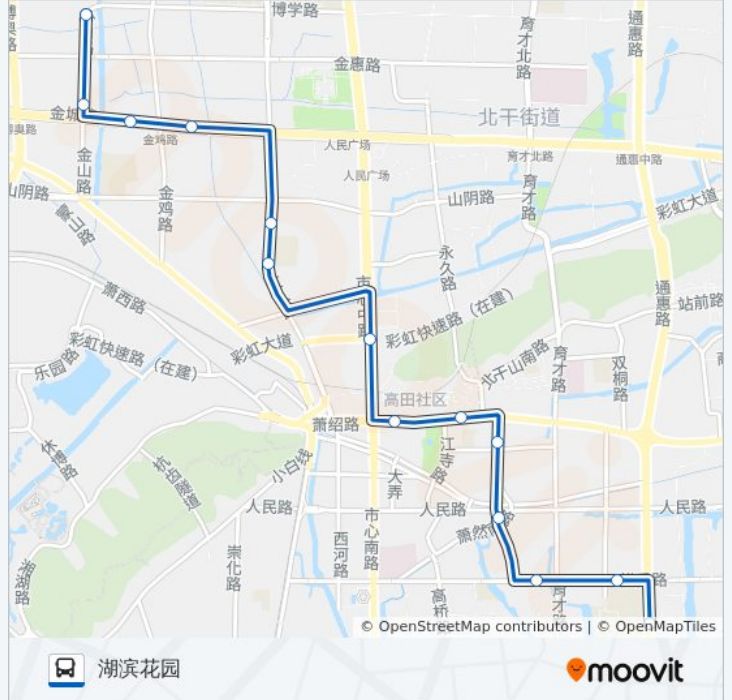

汇德隆银隆百货

竹桥头

恒隆广场

天汇园

加州阳光

荣星社区

湖滨花园

公交231路的时间表

往湖滨花园方向的时间表

星期一	17:30 - 22:30
星期二	17:30 - 22:30
星期三	17:30 - 22:30
星期四	17:30 - 22:30
星期五	17:30 - 22:30
星期六	17:30 - 22:30
星期日	17:30 - 22:30

公交231路的信息

方向: 湖滨花园

站点数量: 14

行车时间: 18分

途经站点:

**方向: 通惠路公交站**

14 站  
[查看时间表](#)

- 湖滨花园
- 荣星社区
- 加州阳光
- 天汇园
- 恒隆广场
- 竹桥头
- 汇德隆银隆百货
- 市心广场
- 萧绍路公交站
- 金家桥
- 老东门(萧山)
- 新桥(萧山)
- 萧山中学
- 通惠路公交站

**公交231路的时间表**

往通惠路公交站方向的时间表

星期一	18:00 - 22:30
星期二	18:00 - 22:30
星期三	18:00 - 22:30
星期四	18:00 - 22:30
星期五	18:00 - 22:30
星期六	18:00 - 22:30
星期日	18:00 - 22:30

**公交231路的信息**

方向: 通惠路公交站

站点数量: 14

行车时间: 15 分

途经站点:

你可以在moovitapp.com下载公交231路的PDF时间表和线路图。使用[Moovit应用程序](#)查询杭州的实时公交、列车时刻表以及公共交通出行指南。

[关于Moovit](#) · [MaaS解决方案](#) · [城市列表](#) · [Moovit社区](#)

© 2023 Moovit - 版权所有