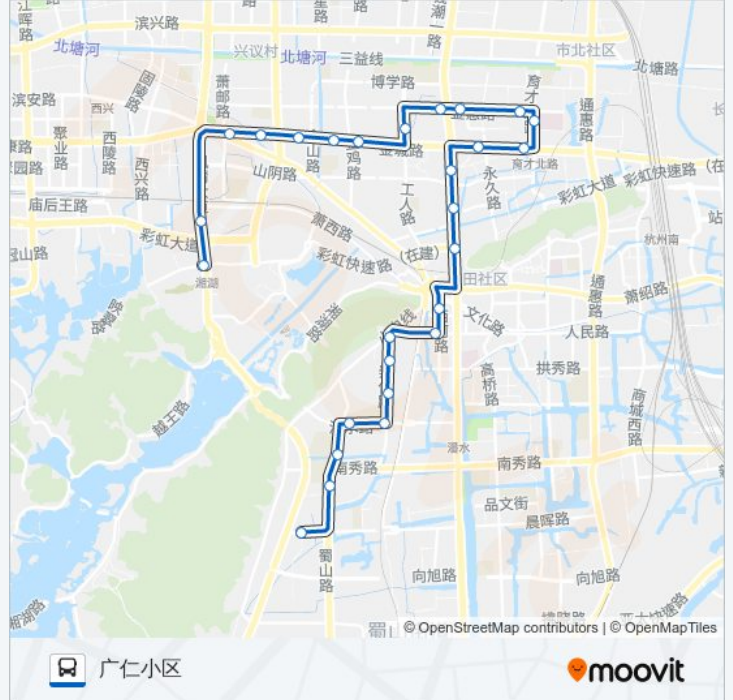

[查看时间表](#)

- 湘湖公交站
- 湘湖家园
- 萧山自来水二厂
- 荣星社区
- 绿洲嘉园
- 加州阳光
- 天汇园
- 萧山区办事中心
- 萧山区政府
- 萧山歌剧院
- 金帆学校
- 萧山医院
- 汇德隆家电广场
- 开元名都
- 时代广场
- 萧山牙科医院
- 汇德隆银隆百货
- 西门菜场
- 萧山鞋城
- 崇化路北口
- 崇化菜场
- 金家埭

公交232路的时间表

往广仁小区方向的时间表

星期一	17:30 - 22:30
星期二	17:30 - 22:30
星期三	17:30 - 22:30
星期四	17:30 - 22:30
星期五	17:30 - 22:30
星期六	17:30 - 22:30
星期日	17:30 - 22:30

公交232路的信息

方向: 广仁小区

站点数量: 27

行车时间: 33 分

途经站点:

崇化路南口

山水苑

萧山十中

朝晖初中

广仁小区

方向: 湘湖公交站

27 站

[查看时间表](#)

广仁小区

朝晖初中

公交232路的时间表

往湘湖公交站方向的时间表

星期一	17:30 - 22:30
星期二	17:30 - 22:30
星期三	17:30 - 22:30
星期四	17:30 - 22:30
星期五	17:30 - 22:30
星期六	17:30 - 22:30
星期日	17:30 - 22:30

公交232路的信息

方向: 湘湖公交站

站点数量: 27

行车时间: 33 分

途经站点: