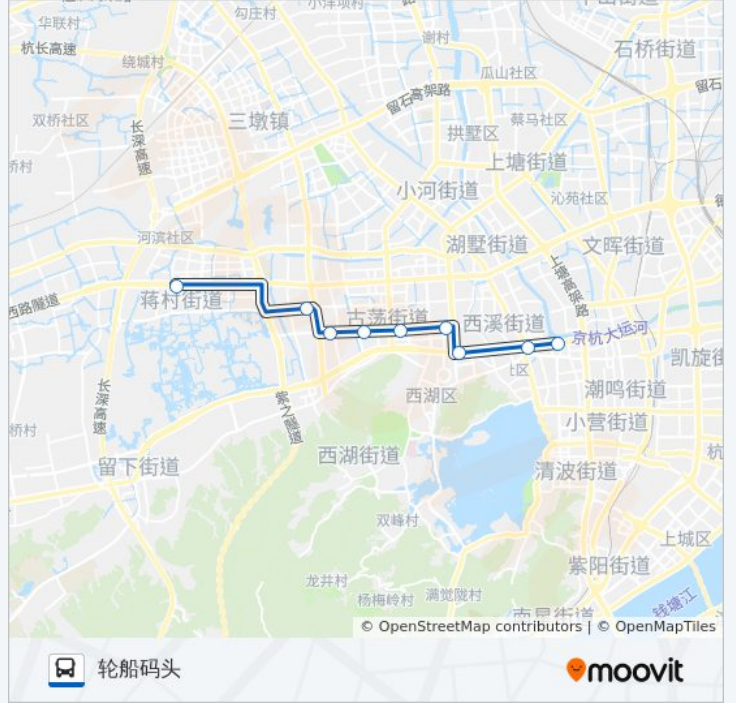

261路

轮船码头

以网页模式查看

公交261((轮船码头))仅有一条行车路线。工作日的服务时间为：

(1) 轮船码头: 08:00 - 09:00

使用Moovit找到公交261路离你最近的站点，以及公交261路下车车的到站时间。

方向: 轮船码头

9 站

[查看时间表](#)

枫树湾河桥

文二西路古墩路口

康乐新村

古荡新村西

天苑花园

九莲新村

庆丰村(西)

混堂桥

武林广场北(Brt)

公交261路的时间表

往轮船码头方向的时间表

星期一	08:00 - 09:00
星期二	08:00 - 09:00
星期三	08:00 - 09:00
星期四	08:00 - 09:00
星期五	08:00 - 09:00
星期六	08:00 - 09:00
星期日	08:00 - 09:00

公交261路的信息

方向: 轮船码头

站点数量: 9

行车时间: 21 分

途经站点:

你可以在moovitapp.com下载公交261路的PDF时间表和线路图。使用[Moovit应用程序](#)查询杭州的实时公交、列车时刻表以及公共交通出行指南。

[关于Moovit](#) · [MaaS解决方案](#) · [城市列表](#) · [Moovit社区](#)

© 2023 Moovit - 版权所有

查看实时到站时间