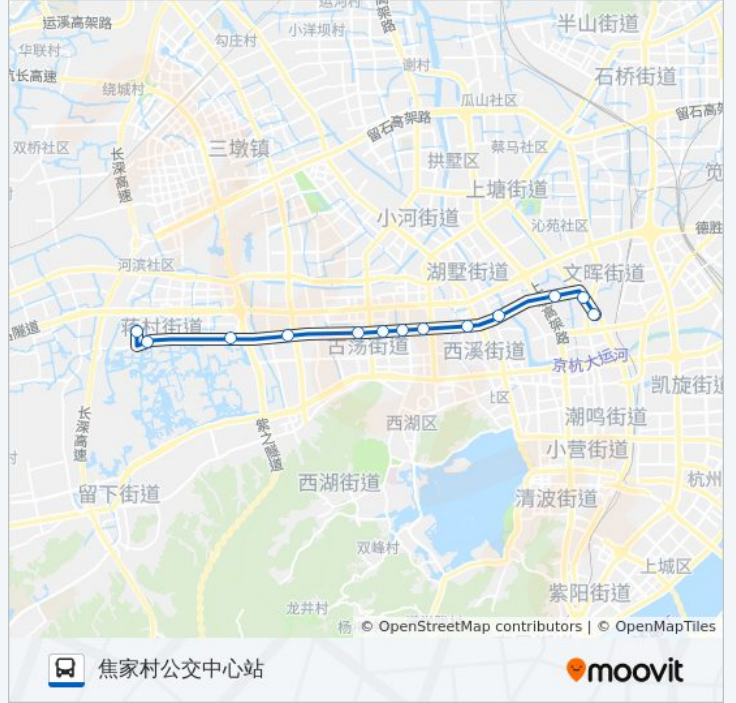

264路

焦家村公交中心站

以网页模式查看

公交264((焦家村公交中心站))仅有一条行车路线。工作日的服务时间为：

(1) 焦家村公交中心站: 08:00 - 09:00

使用Moovit找到公交264路离你最近的站点，以及公交264路下车车的到站时间。

方向: 焦家村公交中心站

13 站

[查看时间表](#)

- 西溪竞舟苑
- 朝天莫港桥
- 合建村南
- 文二西路古墩路口
- 文二西路通普路口 (地铁古翠路站)
- 节能公司
- 花园西村
- 花园南村
- 文二路马滕路口
- 红石板新村
- 浙江工业大学
- 和平广场
- 焦家村公交中心站

公交264路的时间表

往焦家村公交中心站方向的时间表

星期一	08:00 - 09:00
星期二	08:00 - 09:00
星期三	08:00 - 09:00
星期四	08:00 - 09:00
星期五	08:00 - 09:00
星期六	08:00 - 09:00
星期日	08:00 - 09:00

公交264路的信息

方向: 焦家村公交中心站

站点数量: 13

行车时间: 26 分

途经站点:

你可以在moovitapp.com下载公交264路的PDF时间表和线路图。使用[Moovit应用程序](#)查询杭州的实时公交、列车时刻表以及公共交通出行指南。

[关于Moovit](#) · [MaaS解决方案](#) · [城市列表](#) · [Moovit社区](#)

© 2023 Moovit - 版权所有

查看实时到站时间