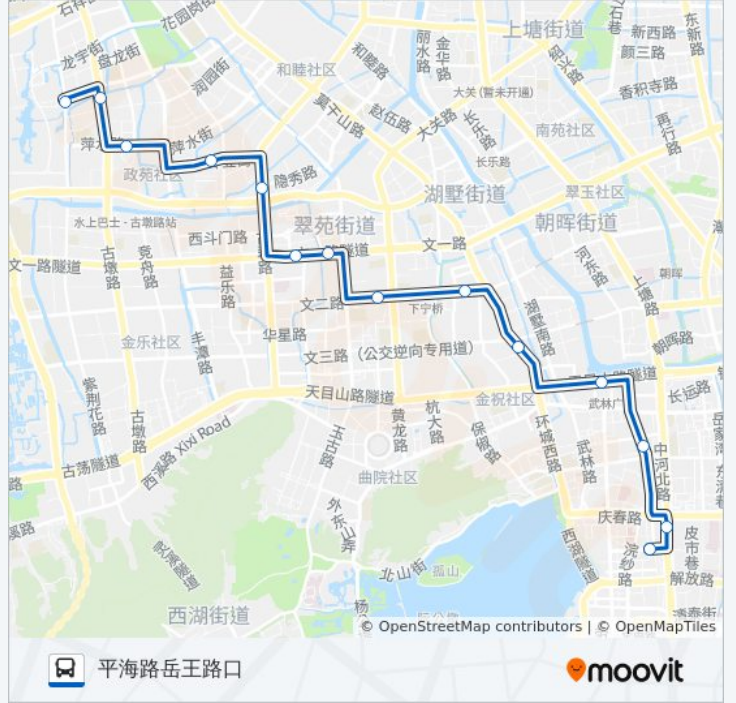

公交266(平海路岳王路口)仅有一条行车路线。工作日的服务时间为：

(1) 平海路岳王路口: 07:30 - 08:15

使用Moovit找到公交266路离你最近的站点，以及公交266路下车班的到站时间。

方向: 平海路岳王路口

14 站

[查看时间表](#)

浙大紫金港校区(中心站)

机动车辆管理所

萍水西街竞舟北路口

丰登街拱苑路口

文化商城

宋江村

翠苑一区

花园南村

文二路马塍路口

密渡桥

轮船码头

中大广场

联桥

平海路岳王路口

公交266路的时间表

往平海路岳王路口方向的时间表

星期一	07:30 - 08:15
星期二	07:30 - 08:15
星期三	07:30 - 08:15
星期四	07:30 - 08:15
星期五	07:30 - 08:15
星期六	07:30 - 08:15
星期日	07:30 - 08:15

公交266路的信息

方向: 平海路岳王路口

站点数量: 14

行车时间: 28 分

途经站点:

你可以在moovitapp.com下载公交266路的PDF时间表和线路图。使用[Moovit应用程序](#)查询杭州的实时公交、列车时刻表以及公共交通出行指南。

[关于Moovit](#) · [MaaS解决方案](#) · [城市列表](#) · [Moovit社区](#)

© 2024 Moovit - 保留所有权利

查看实时到站时间