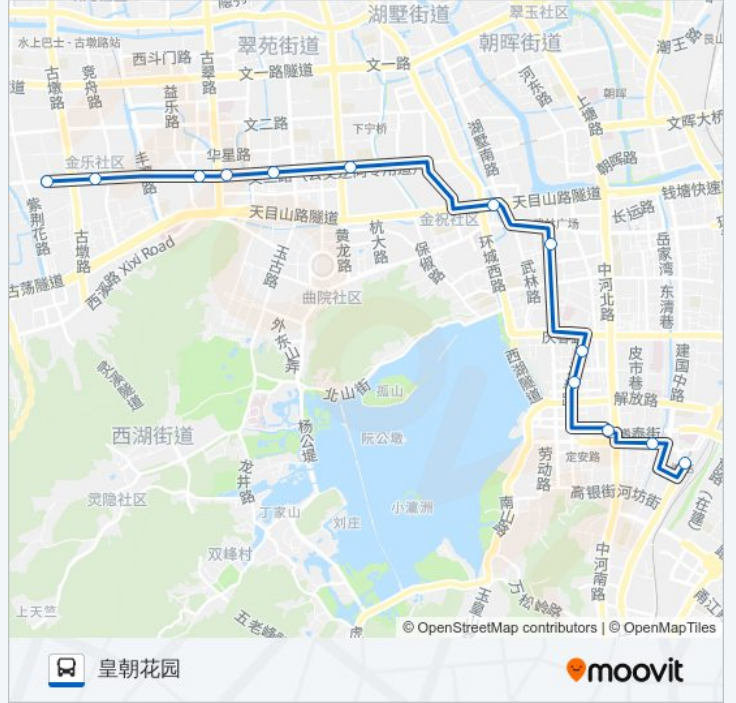

公交270路的信息

方向: 城站火车站

站点数量: 13

行车时间: 27分

途经站点:

方向: 皇朝花园

13 站

[查看时间表](#)

城站火车站

市三医院

羊坝头

井亭桥

市一医院

延安新村

混堂桥

上宁桥

东方通信大厦

天苑花园

古荡新村

康乐新村

皇朝花园

公交270路的时间表

往皇朝花园方向的时间表

星期一	08:00 - 09:00
星期二	08:00 - 09:00
星期三	08:00 - 09:00
星期四	08:00 - 09:00
星期五	08:00 - 09:00
星期六	08:00 - 09:00
星期日	08:00 - 09:00

公交270路的信息

方向: 皇朝花园

站点数量: 13

行车时间: 27 分

途经站点:

你可以在moovitapp.com下载公交270路的PDF时间表和线路图。使用[Moovit应用程序](#)查询杭州的实时公交、列车时刻表以及公共交通出行指南。

[关于Moovit](#) · [MaaS解决方案](#) · [城市列表](#) · [Moovit社区](#)

© 2024 Moovit - 保留所有权利