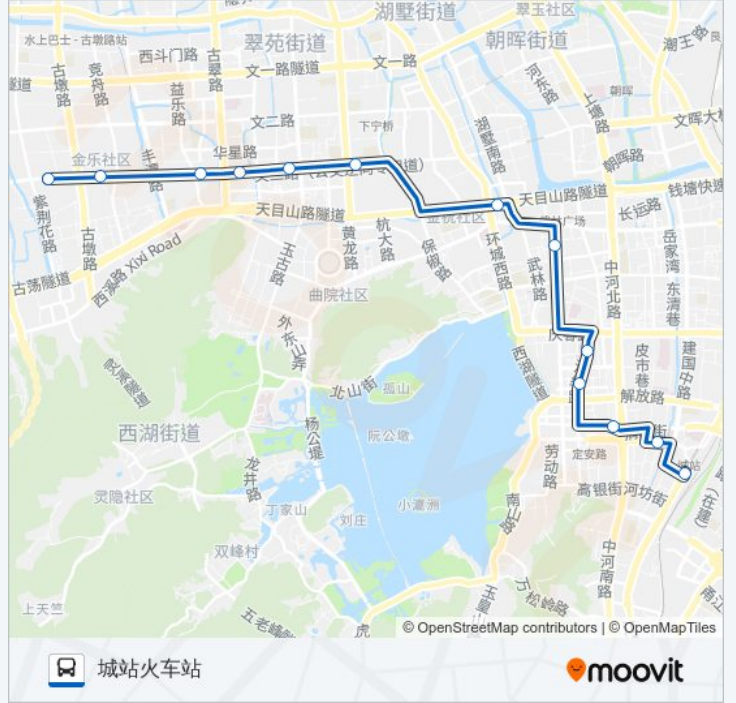

🚏 270路

城站火车站

下载App

公交270((城站火车站))共有2条行车路线。工作日的服务时间为：

(1) 城站火车站: 08:00 - 09:00(2) 皇朝花园: 08:00 - 09:00

使用Moovit找到公交270路离你最近的站点，以及公交270路下车班的到站时间。

方向: 城站火车站

13站

[查看时间表](#)

皇朝花园
康乐新村
古荡新村
天苑花园
东方通信大厦
上宁桥
市府大楼
延安新村
市一医院
井亭桥
羊坝头
市三医院
城站火车站

公交270路的时间表

往城站火车站方向的时间表

星期一	08:00 - 09:00
星期二	08:00 - 09:00
星期三	08:00 - 09:00
星期四	08:00 - 09:00
星期五	08:00 - 09:00
星期六	08:00 - 09:00
星期日	08:00 - 09:00

公交270路的信息

方向: 城站火车站

站点数量: 13

行车时间: 27分

途经站点:

方向: 皇朝花园

13 站

[查看时间表](#)

城站火车站

市三医院

羊坝头

井亭桥

市一医院

延安新村

混堂桥

上宁桥