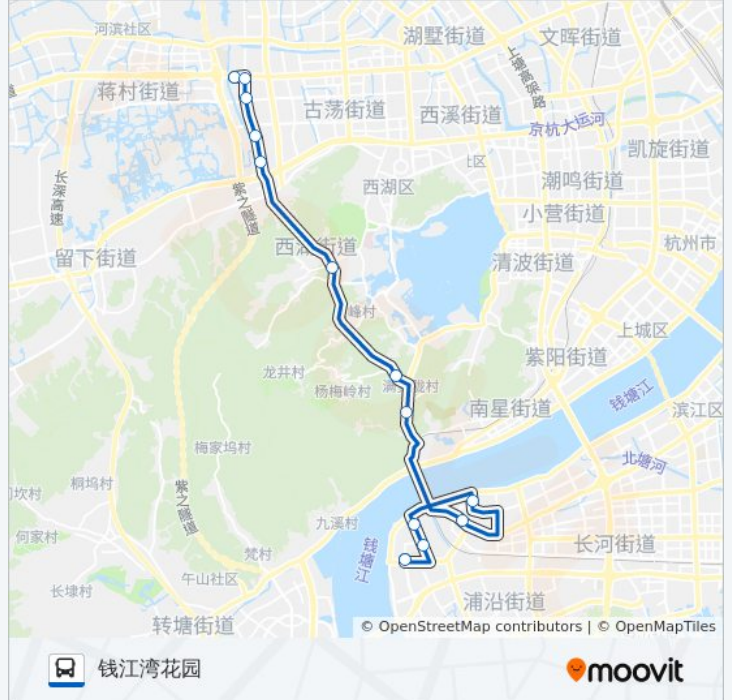

公交273路的信息

方向: 蒋村公交中心站

站点数量: 13

行车时间: 27 分

途经站点:

方向: 钱江湾花园

13 站

[查看时间表](#)

- 蒋村公交中心站
- 紫荆花路文一西路口
- 紫荆花路文二西路口
- 皇朝花园西
- 府苑新村
- 立马回头
- 石屋洞
- 虎跑
- 钱江大桥换乘站(往滨江方向)
- 东信大道闻涛路口
- 六和桥
- 六和路新和路口
- 钱江湾花园

公交273路的时间表

往钱江湾花园方向的时间表

星期一	17:40 - 18:20
星期二	17:40 - 18:20
星期三	17:40 - 18:20
星期四	17:40 - 18:20
星期五	17:40 - 18:20
星期六	17:40 - 18:20
星期日	17:40 - 18:20

公交273路的信息

方向: 钱江湾花园

站点数量: 13

行车时间: 28 分

途经站点:

你可以在moovitapp.com下载公交273路的PDF时间表和线路图。使用[Moovit应用程序](#)查询杭州的实时公交、列车时刻表以及公共交通出行指南。

[关于Moovit](#) · [MaaS解决方案](#) · [城市列表](#) · [Moovit社区](#)

© 2024 Moovit - 保留所有权利

查看实时到站时间