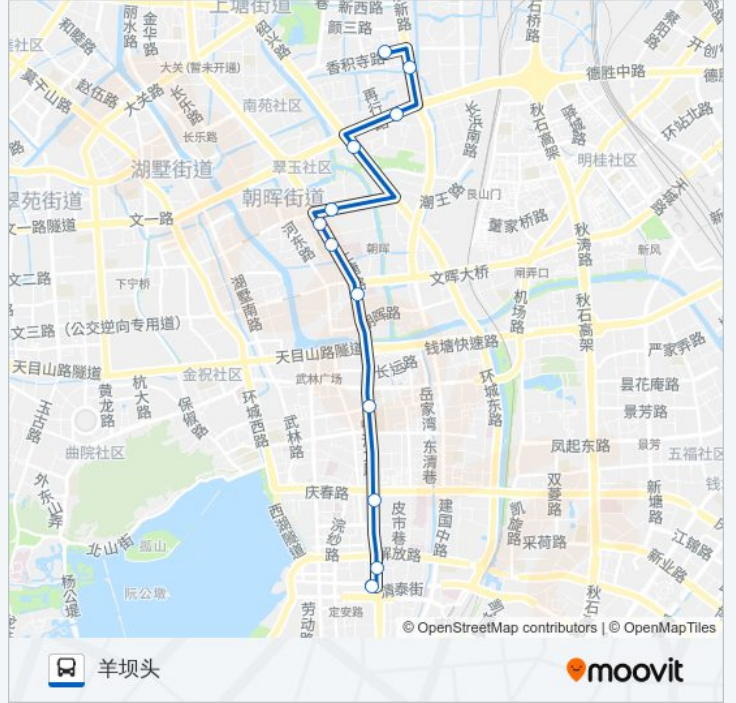

[查看时间表](#)

羊坝头

官巷口

联桥

梅登高桥

朝晖二区

省人民医院

朝晖六区

方向: 三塘竹苑

站点数量: 11

行车时间: 19 分

途经站点:

方向: 羊坝头

12 站

[查看时间表](#)

- 三塘竹苑
- 长木桥
- 德胜东村
- 绍兴路德胜路口
- 浙江工业大学
- 朝晖六区
- 省人民医院
- 朝晖二区
- 梅登高桥
- 联桥
- 丰乐桥南
- 羊坝头

### 公交274路的时间表

往羊坝头方向的时间表

星期一	06:00 - 19:00
星期二	06:00 - 19:00
星期三	06:00 - 19:00
星期四	06:00 - 19:00
星期五	06:00 - 19:00
星期六	06:00 - 19:00
星期日	06:00 - 19:00

### 公交274路的信息

方向: 羊坝头

站点数量: 12

行车时间: 20 分

途经站点:

你可以在moovitapp.com下载公交274路的PDF时间表和线路图。使用Moovit应用程序查询杭州的实时公交、列车时刻表以及公共交通出行指南。

© 2024 Moovit - 保留所有权利