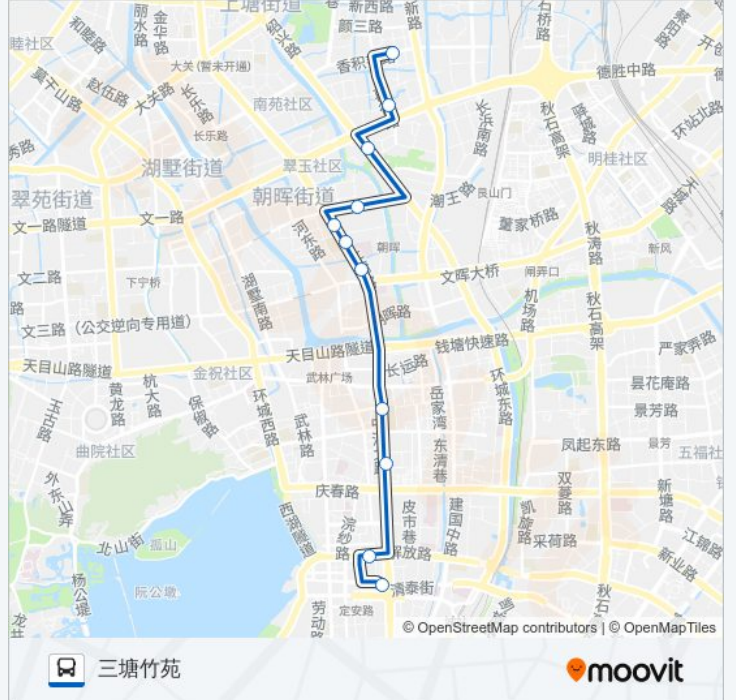

[查看时间表](#)

羊坝头

官巷口

联桥

梅登高桥

朝晖二区

省人民医院

朝晖六区

浙江工业大学

绍兴路德胜路口

长木新村

三塘竹苑

公交274路的时间表

往三塘竹苑方向的时间表

星期一	06:30 - 20:00
星期二	06:30 - 20:00
星期三	06:30 - 20:00
星期四	06:30 - 20:00
星期五	06:30 - 20:00
星期六	06:30 - 20:00
星期日	06:30 - 20:00

公交274路的信息

方向: 三塘竹苑

站点数量: 11

行车时间: 19 分

途经站点:

方向: 羊坝头

12 站

[查看时间表](#)

- 三塘竹苑
- 长木桥
- 德胜东村
- 绍兴路德胜路口
- 浙江工业大学
- 朝晖六区
- 省人民医院
- 朝晖二区
- 梅登高桥
- 联桥
- 丰乐桥南
- 羊坝头

### 公交274路的信息

方向: 羊坝头

站点数量: 12

行车时间: 20 分

途经站点:

你可以在moovitapp.com下载公交274路的PDF时间表和线路图。使用Moovit应用程序查询杭州的实时公交、列车时刻表以及公共交通出行指南。

© 2024 Moovit - 保留所有权利