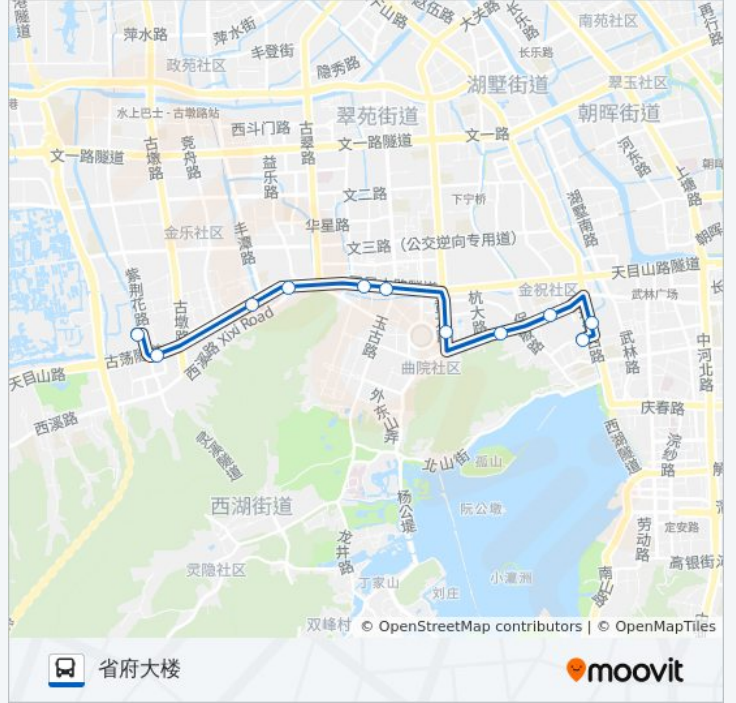

行车时间: 16 分

途经站点:

## 方向: 省府大楼

11 站

[查看时间表](#)

府苑新村  
 紫荆花路南口  
 丰潭路南口  
 古荡小区  
 古荡东  
 天目山路学院路口  
 黄龙体育中心  
 松木场  
 胜利新村  
 省府大楼东  
 省府大楼

## 公交282路的时间表

往省府大楼方向的时间表

星期一	07:10 - 17:50
星期二	07:10 - 17:50
星期三	07:10 - 17:50
星期四	07:10 - 17:50
星期五	07:10 - 17:50
星期六	07:10 - 17:50
星期日	07:10 - 17:50

## 公交282路的信息

方向: 省府大楼

站点数量: 11

行车时间: 19 分

途经站点:

你可以在moovitapp.com下载公交282路的PDF时间表和线路图。使用[Moovit应用程序](#)查询杭州的实时公交、列车时刻表以及公共交通出行指南。

[关于Moovit](#) · [MaaS解决方案](#) · [城市列表](#) · [Moovit社区](#)

© 2023 Moovit - 版权所有