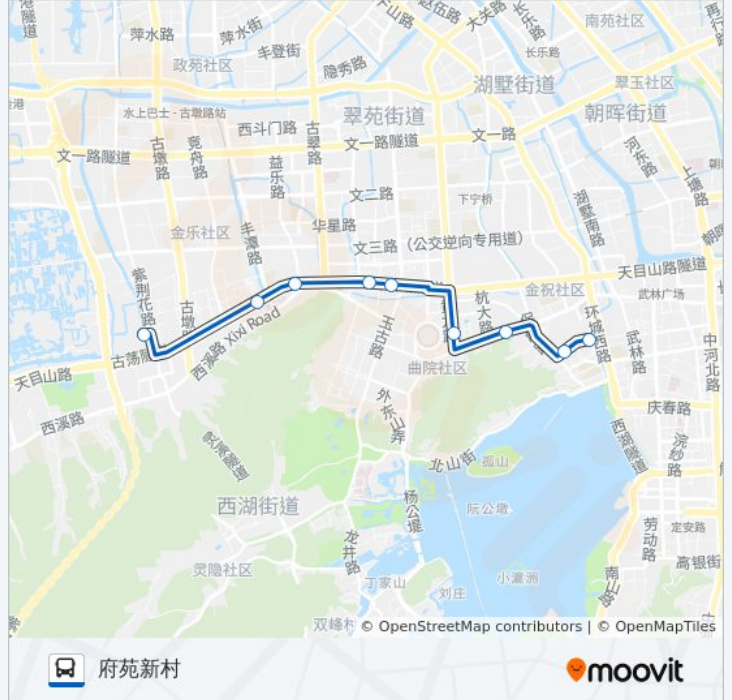

[查看时间表](#)

省府大楼

省府路弥陀寺路口

松木场

黄龙体育中心

天目山路学院路口

古荡东

古荡小区

丰潭路南口

府苑新村

公交282路的时间表

往府苑新村方向的时间表

星期一	07:35 - 18:30
星期二	07:35 - 18:30
星期三	07:35 - 18:30
星期四	07:35 - 18:30
星期五	07:35 - 18:30
星期六	07:35 - 18:30
星期日	07:35 - 18:30

公交282路的信息

方向: 府苑新村

站点数量: 9

行车时间: 16 分

途经站点:

## 公交282路的信息

方向: 省府大楼

站点数量: 11

行车时间: 19 分

途经站点:

你可以在moovitapp.com下载公交282路的PDF时间表和线路图。使用[Moovit应用程序](#)查询杭州的实时公交、列车时刻表以及公共交通出行指南。

[关于Moovit](#) · [MaaS解决方案](#) · [城市列表](#) · [Moovit社区](#)

© 2023 Moovit - 版权所有