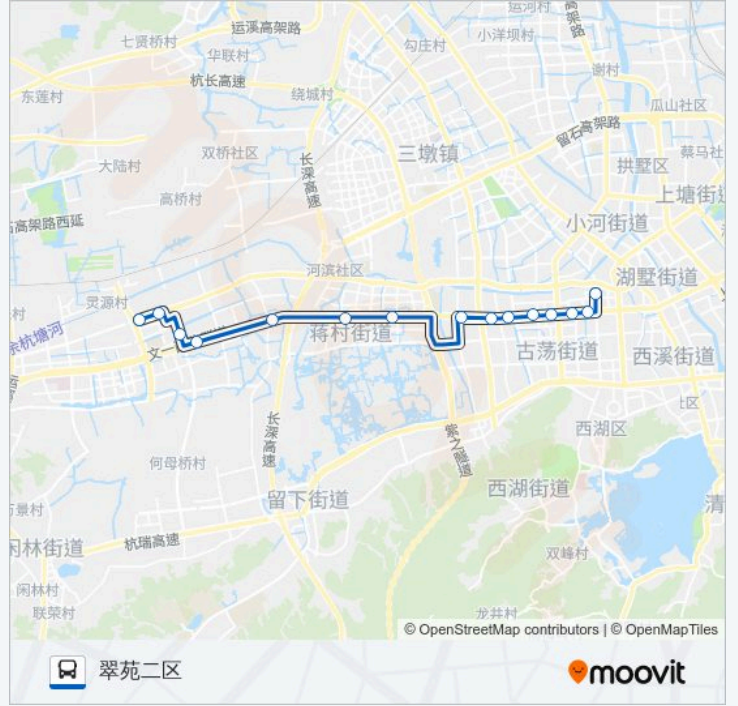

杭师大仓前校区

公交286路的时间表

往杭师大仓前校区方向的时间表

星期一	06:30 - 17:50
星期二	06:30 - 17:50
星期三	06:30 - 17:50
星期四	06:30 - 17:50
星期五	06:30 - 17:50
星期六	06:30 - 17:50
星期日	06:30 - 17:50

公交286路的信息

方向: 杭师大仓前校区

站点数量: 16

行车时间: 27 分

途经站点:

方向: 翠苑二区

15 站

[查看时间表](#)

- 杭师大仓前校区
- 杭师大仓前校区东
- 高教路文一西路口
- 浙江理工大学科艺学院
- 文一西路荆长大道口
- 枫树湾河桥
- 合建村
- 蒋村商住区
- 骆家庄
- 雅仕苑
- 益乐新村
- 文一西路毛家桥路口
- 宋江村
- 翠苑一区
- 翠苑二区

公交286路的时间表

往翠苑二区方向的时间表

星期一	07:30 - 18:50
星期二	07:30 - 18:50
星期三	07:30 - 18:50
星期四	07:30 - 18:50
星期五	07:30 - 18:50
星期六	07:30 - 18:50
星期日	07:30 - 18:50

公交286路的信息

方向: 翠苑二区

站点数量: 15

行车时间: 31 分

途经站点:

你可以在moovitapp.com下载公交286路的PDF时间表和线路图。使用Moovit应用程序查询杭州的实时公交、列车时刻表以及公共交通出行指南。

© 2024 Moovit - 保留所有权利