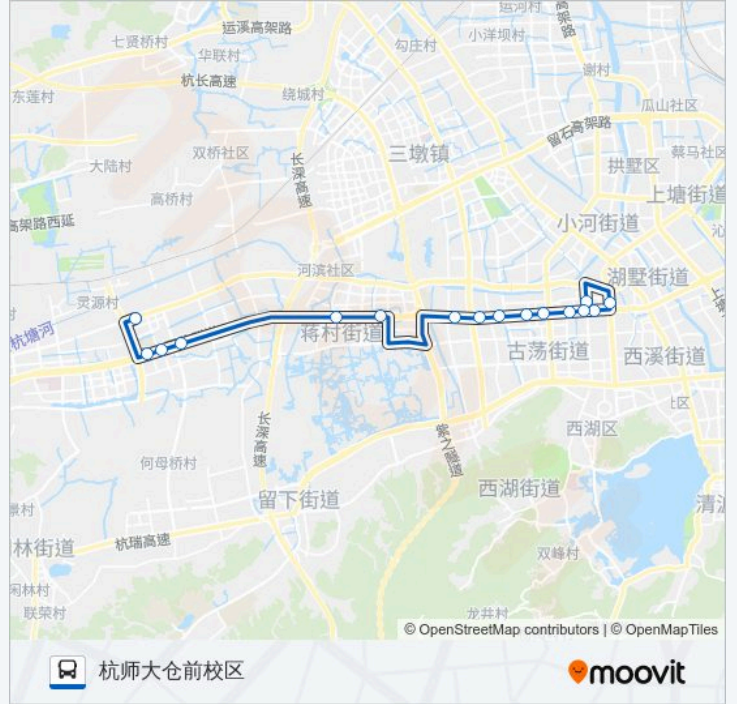

雅仕苑

骆家庄(Brt)

蒋村商住区

合建村

枫树湾河桥

浙江理工大学科技学院

未来科技城海创园

省委党校仓前校区

杭师大仓前校区

公交286路的时间表

往杭师大仓前校区方向的时间表

星期一	06:30 - 17:50
星期二	06:30 - 17:50
星期三	06:30 - 17:50
星期四	06:30 - 17:50
星期五	06:30 - 17:50
星期六	06:30 - 17:50
星期日	06:30 - 17:50

公交286路的信息

方向: 杭师大仓前校区

站点数量: 16

行车时间: 27 分

途经站点:

方向: 翠苑二区

15 站

[查看时间表](#)

- 杭师大仓前校区
- 杭师大仓前校区东
- 高教路文一西路口
- 浙江理工大学科艺学院
- 文一西路荆长大道口
- 枫树湾河桥
- 合建村
- 蒋村商住区
- 骆家庄
- 雅仕苑
- 益乐新村
- 文一西路毛家桥路口
- 宋江村
- 翠苑一区
- 翠苑二区

公交286路的时间表

往翠苑二区方向的时间表

星期一	07:30 - 18:50
星期二	07:30 - 18:50
星期三	07:30 - 18:50
星期四	07:30 - 18:50
星期五	07:30 - 18:50
星期六	07:30 - 18:50
星期日	07:30 - 18:50

公交286路的信息

方向: 翠苑二区

站点数量: 15

行车时间: 31 分

途经站点:

你可以在moovitapp.com下载公交286路的PDF时间表和线路图。使用Moovit应用程序查询杭州的实时公交、列车时刻表以及公共交通出行指南。

© 2024 Moovit - 保留所有权利