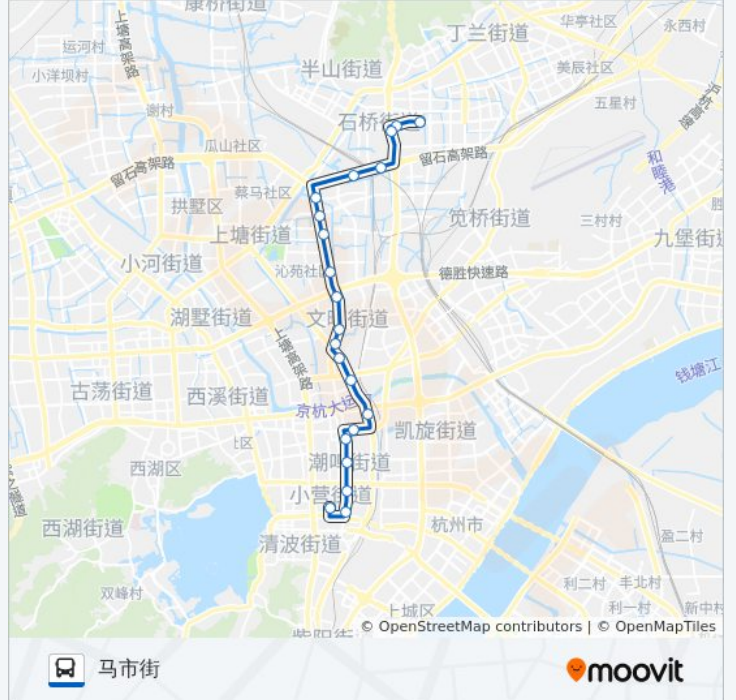

📍 288路

马市街

以网页模式查看

公交288((马市街))仅有一条行车路线。工作日的服务时间为：

(1) 马市街: 07:00 - 07:40

使用Moovit找到公交288路离你最近的站点，以及公交288路下车班的到站时间。

方向: 马市街

21 站

[查看时间表](#)

- 华丰村
- 华丰路石桥路口
- 轴承厂
- 石桥立交
- 甘长村
- 颜家港桥
- 西文村
- 颜家村
- 长木桥
- 东新路德胜路口
- 岳帅桥
- 打铁关
- 焦家村
- 艮山流水苑
- 公交总公司南
- 体育场路陈衙营
- 建国北路宝善桥
- 潮鸣寺巷
- 菜市桥
- 建国中路葵巷
- 马市街

公交288路的时间表

往马市街方向的时间表

|     |               |
|-----|---------------|
| 星期一 | 07:00 - 07:40 |
| 星期二 | 07:00 - 07:40 |
| 星期三 | 07:00 - 07:40 |
| 星期四 | 07:00 - 07:40 |
| 星期五 | 07:00 - 07:40 |
| 星期六 | 07:00 - 07:40 |
| 星期日 | 07:00 - 07:40 |

公交288路的信息

方向: 马市街

站点数量: 21

行车时间: 37 分

途经站点:

你可以在moovitapp.com下载公交288路的PDF时间表和线路图。使用[Moovit应用程序](#)查询杭州的实时公交、列车时刻表以及公共交通出行指南。

[关于Moovit](#) · [MaaS解决方案](#) · [城市列表](#) · [Moovit社区](#)

© 2023 Moovit - 版权所有

## 查看实时到站时间