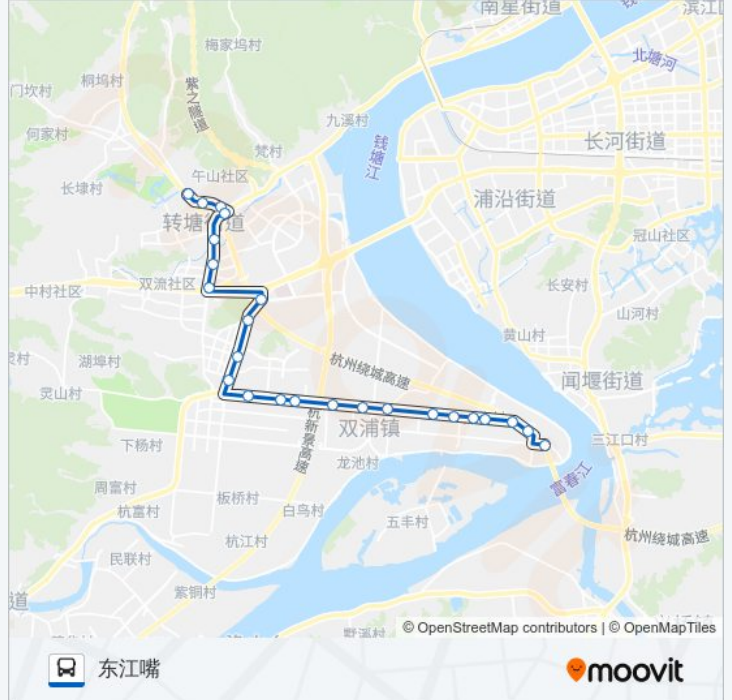

[查看时间表](#)

- 庙山北
- 庙山
- 午山
- 转塘东
- 江口村
- 象山
- 郑家畈东
- 柏联村
- 贤家村
- 蜈蚣山
- 鲤鱼山
- 廻龙
- 四号铺
- 何家埠
- 兰溪口村
- 小江村口
- 黄沙桥
- 小叔房
- 老沙吴家
- 老沙村
- 俞家
- 外张

公交289路的时间表

往东江嘴方向的时间表

星期一	05:15 - 20:50
星期二	05:15 - 20:50
星期三	05:15 - 20:50
星期四	05:15 - 20:50
星期五	05:15 - 20:50
星期六	05:15 - 20:50
星期日	05:15 - 20:50

公交289路的信息

方向: 东江嘴

站点数量: 24

行车时间: 39 分

途经站点:

桥头
东江嘴

方向: 庙山公交站

24 站
[查看时间表](#)

- 东江嘴
- 桥头
- 外张
- 俞家
- 老沙村
- 老沙吴家
- 小叔房
- 黄沙桥
- 小江村口
- 兰溪口村
- 何家埠
- 四号铺
- 廻龙
- 鲤鱼山
- 蜈蚣山
- 贤家村
- 柏联村
- 郑家畝东

公交289路的时间表

往庙山公交站方向的时间表

星期一	06:00 - 20:40
星期二	06:00 - 20:40
星期三	06:00 - 20:40
星期四	06:00 - 20:40
星期五	06:00 - 20:40
星期六	06:00 - 20:40
星期日	06:00 - 20:40

公交289路的信息

方向: 庙山公交站

站点数量: 24

行车时间: 39 分

途经站点:

象山
江口村
转塘东
午山
庙山
庙山公交站

你可以在moovitapp.com下载公交289路的PDF时间表和线路图。使用Moovit应用程序查询杭州的实时公交、列车时刻表以及公共交通出行指南。

© 2024 Moovit - 保留所有权利