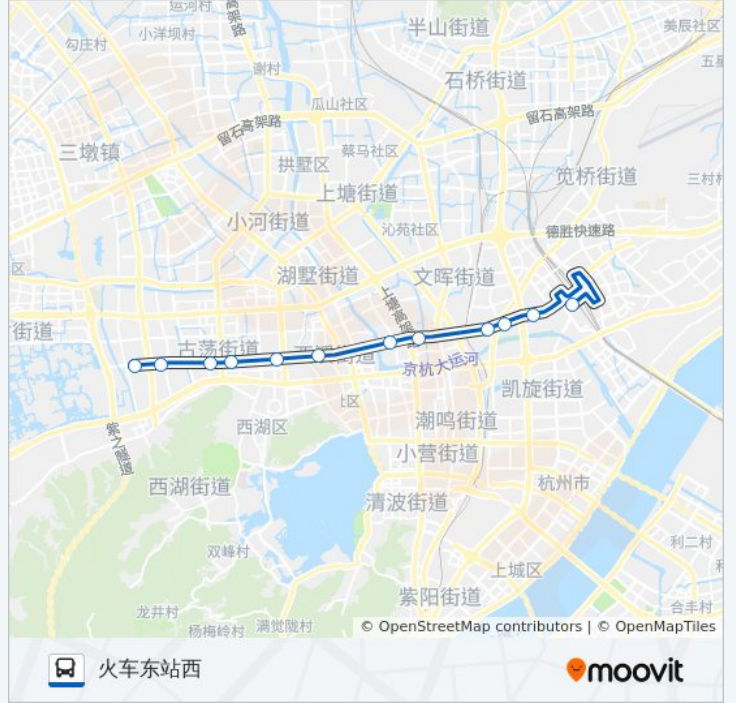

🚏 297路

火车站西

下载App

公交297((火车站西))仅有一条行车路线。工作日的服务时间为：

(1) 火车站西: 08:00 - 09:00

使用Moovit找到公交297路离你最近的站点，以及公交297路下车班的到站时间。

方向: 火车站西

12 站

[查看时间表](#)

- 皇朝花园
- 康乐新村
- 古荡新村
- 天苑花园
- 九莲新村
- 文三路马腾路口
- 市交警支队
- 市儿童医院
- 文晖大桥东
- 闻皇庙
- 天城路范家路口
- 火车站西

公交297路的时间表

往火车站西方向的时间表

星期一	08:00 - 09:00
星期二	08:00 - 09:00
星期三	08:00 - 09:00
星期四	08:00 - 09:00
星期五	08:00 - 09:00
星期六	08:00 - 09:00
星期日	08:00 - 09:00

公交297路的信息

方向: 火车站西

站点数量: 12

行车时间: 26 分

途经站点:

你可以在moovitapp.com下载公交297路的PDF时间表和线路图。使用[Moovit应用程序](#)查询杭州的实时公交、列车时刻表以及公共交通出行指南。

[关于Moovit](#) · [MaaS解决方案](#) · [城市列表](#) · [Moovit社区](#)

© 2024 Moovit - 保留所有权利

查看实时到站时间