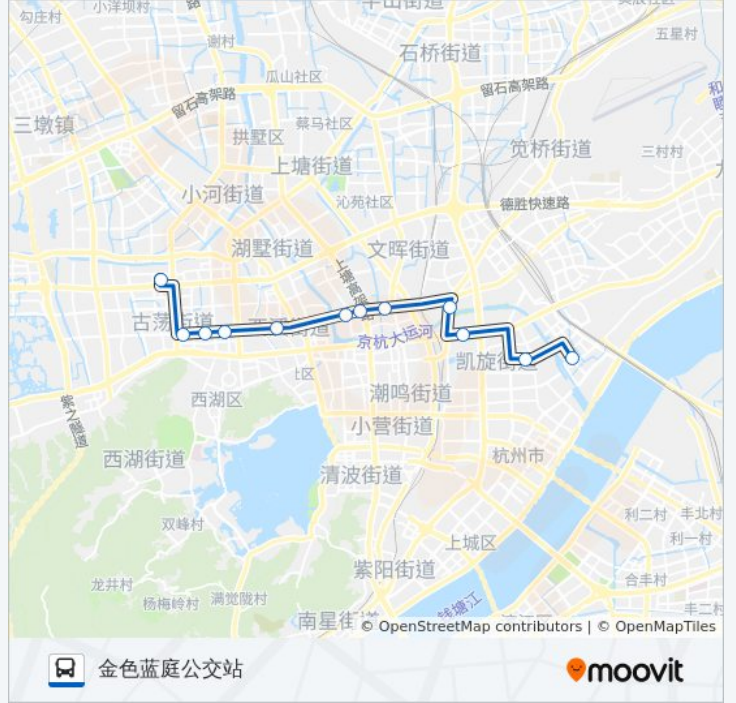

### 公交299路的信息

方向: 运新花苑

站点数量: 13

行车时间: 28 分

途经站点:

## 方向: 金色蓝庭公交站

12 站

[查看时间表](#)

- 运新花苑
- 景芳水湘苑
- 闸弄口新村
- 机神村
- 文晖大桥西
- 朝晖一区南
- 市交警支队
- 文三路马滕路口
- 九莲新村
- 东方通信大厦
- 天苑花园
- 金色蓝庭公交站

## 公交299路的时间表

往金色蓝庭公交站方向的时间表

星期一	08:00 - 09:00
星期二	08:00 - 09:00
星期三	08:00 - 09:00
星期四	08:00 - 09:00
星期五	08:00 - 09:00
星期六	08:00 - 09:00
星期日	08:00 - 09:00

## 公交299路的信息

方向: 金色蓝庭公交站

站点数量: 12

行车时间: 27 分

途经站点:

你可以在moovitapp.com下载公交299路的PDF时间表和线路图。使用[Moovit应用程序](#)查询杭州的实时公交、列车时刻表以及公共交通出行指南。

[关于Moovit](#) · [MaaS解决方案](#) · [城市列表](#) · [Moovit社区](#)

© 2024 Moovit - 保留所有权利