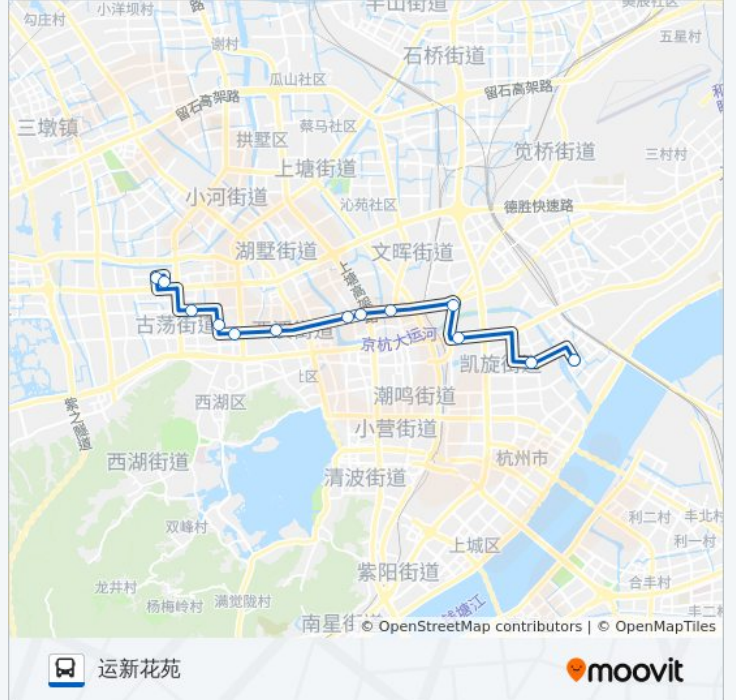

文三路马腾路口

市交警支队

朝晖一区南

文晖大桥西

机神村

闸弄口新村

景芳水湘苑

运新花苑

### 公交299路的时间表

往运新花苑方向的时间表

星期一	08:00 - 09:00
星期二	08:00 - 09:00
星期三	08:00 - 09:00
星期四	08:00 - 09:00
星期五	08:00 - 09:00
星期六	08:00 - 09:00
星期日	08:00 - 09:00

### 公交299路的信息

方向: 运新花苑

站点数量: 13

行车时间: 28 分

途经站点:

## 方向: 金色蓝庭公交站

12 站

[查看时间表](#)

- 运新花苑
- 景芳水湘苑
- 闸弄口新村
- 机神村
- 文晖大桥西
- 朝晖一区南
- 市交警支队
- 文三路马滕路口
- 九莲新村
- 东方通信大厦
- 天苑花园
- 金色蓝庭公交站