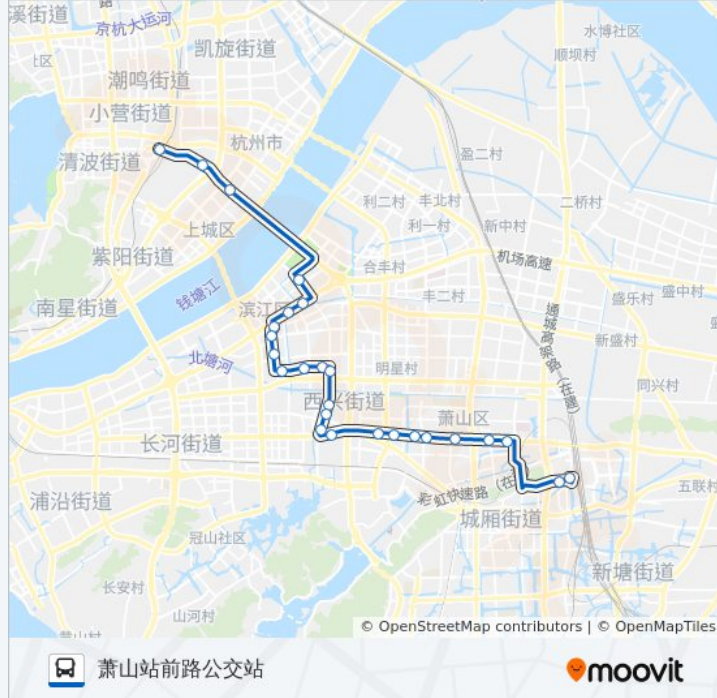

📍 300路

城站火车站

以网页模式查看

公交300((城站火车站))共有2条行车路线。工作日的服务时间为：

(1) 城站火车站: 05:00 - 21:10(2) 萧山站前路公交站: 06:00 - 22:00

使用Moovit找到公交300路离你最近的站点，以及公交300路下车班的到站时间。

方向: 城站火车站

26 站

观音塘

总管塘

城站火车站

方向: 萧山站前路公交站

26 站

[查看时间表](#)

城站火车站

总管塘

公交300路的时间表

往萧山站前路公交站方向的时间表

星期一	06:00 - 22:00
星期二	06:00 - 22:00
星期三	06:00 - 22:00
星期四	06:00 - 22:00
星期五	06:00 - 22:00
星期六	06:00 - 22:00
星期日	06:00 - 22:00

公交300路的信息

方向: 萧山站前路公交站

站点数量: 26

行车时间: 38 分

途经站点:

绿洲嘉园

加州阳光

天汇园

人民广场

开元名都

汇德隆家电广场

站前路口

杭州火车南站