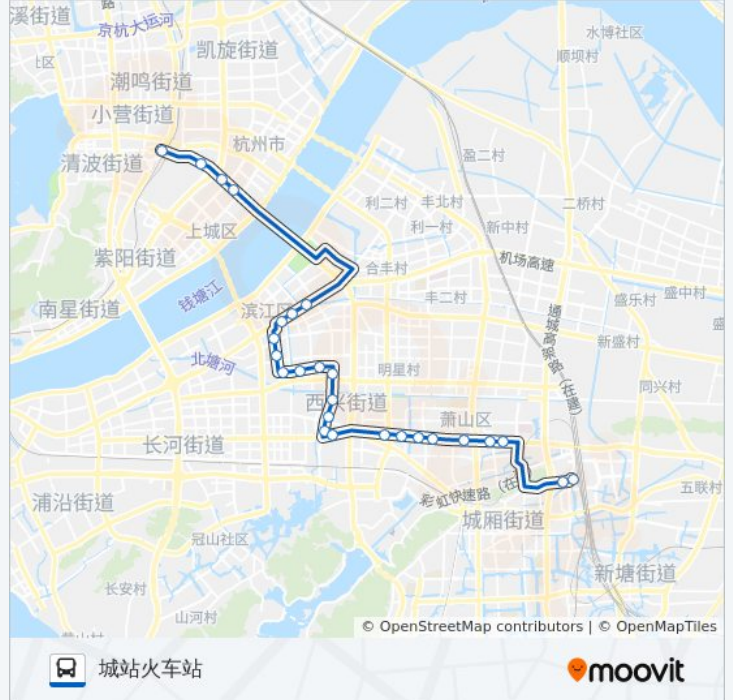

迎春小区

江汉路公交站

春晓路滨和路口

春晓路月明路口

共联村

江南大道江陵路口

江南大道阡陌路口

公交300路的时间表

往城站火车站方向的时间表

星期一	05:00 - 21:10
星期二	05:00 - 21:10
星期三	05:00 - 21:10
星期四	05:00 - 21:10
星期五	05:00 - 21:10
星期六	05:00 - 21:10
星期日	05:00 - 21:10

公交300路的信息

方向: 城站火车站

站点数量: 26

行车时间: 37 分

途经站点:

清江路钱江路口

观音塘

总管塘

城站火车站

方向: 萧山站前路公交站

26 站

[查看时间表](#)

城站火车站

总管塘