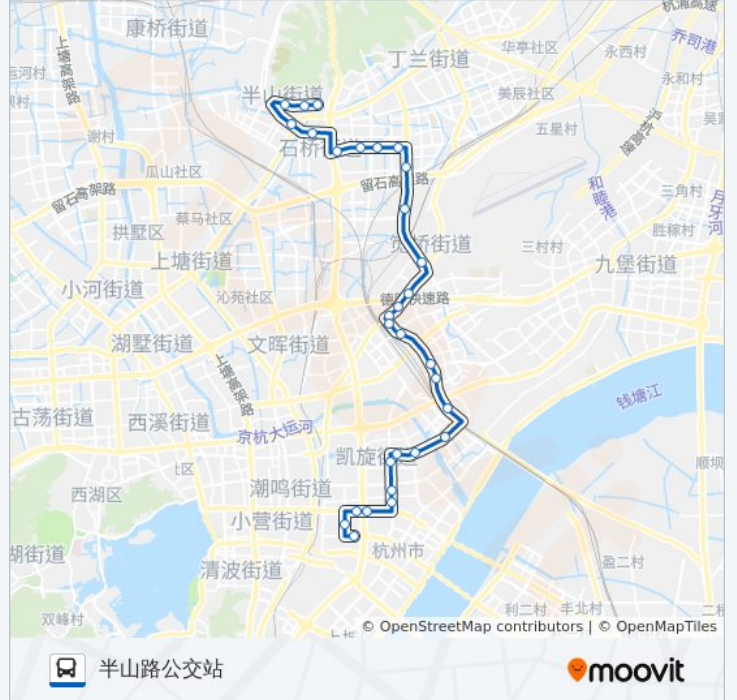

#### 公交304路的时间表

往半山路公交站方向的时间表

星期一	06:15 - 20:51
星期二	06:15 - 20:51
星期三	06:15 - 20:51
星期四	06:15 - 20:51
星期五	06:15 - 20:51
星期六	06:15 - 20:51
星期日	06:15 - 20:51

#### 公交304路的信息

方向: 半山路公交站

站点数量: 30

行车时间: 45分

途经站点:

华丰路华悦路口  
 华丰村  
 华丰路石桥路口  
 永祥街回龙路口  
 张家园  
 阔板桥社区  
 杭钢南苑  
 半山路公交站

**方向: 采荷路秋涛路口**

26 站  
[查看时间表](#)

半山路公交站  
 洄龙村  
 杭州装饰城  
 华丰路石桥路口  
 华丰村  
 华丰路华悦路口  
 石桥公交停车场北  
 同协村西  
 俞家兜  
 笕新社区  
 双凉亭  
 万事利集团  
 花园兜  
 弄口社区  
 东港嘉苑三区  
 明月嘉苑三区(火车东南)  
 云峰家园北  
 昙花庵桥东

**公交304路的时间表**

往采荷路秋涛路口方向的时间表

星期一	05:30 - 19:54
星期二	05:30 - 19:54
星期三	05:30 - 19:54
星期四	05:30 - 19:54
星期五	05:30 - 19:54
星期六	05:30 - 19:54
星期日	05:30 - 19:54

**公交304路的信息**

方向: 采荷路秋涛路口  
 站点数量: 26  
 行车时间: 41 分  
 途经站点:

昙花庵桥西

景芳六区

景芳五区

新塘路凤起东路口

庆春广场东

庆春广场南