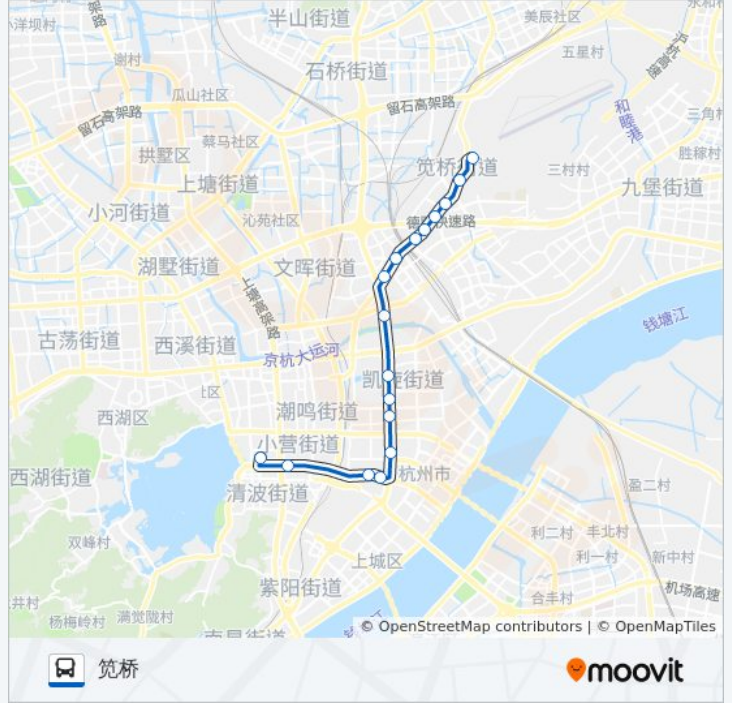

你可以在moovitapp.com下载公交305路的PDF时间表和线路图。使用[Moovit应用程序](#)查询杭州的实时公交、列车时刻表以及公共交通出行指南。

[关于Moovit](#) · [MaaS解决方案](#) · [城市列表](#) · [Moovit社区](#)

© 2023 Moovit - 版权所有

查看实时到站时间