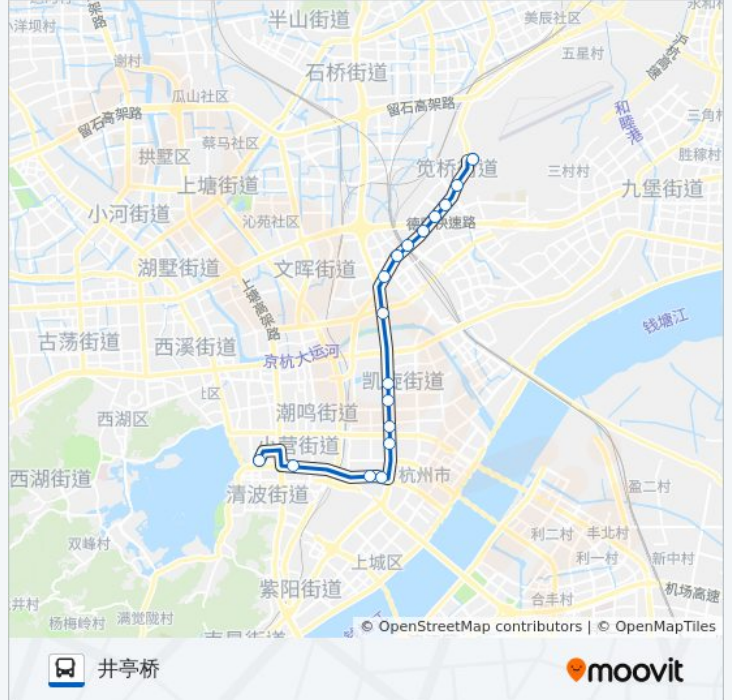

[查看时间表](#)

- 笕桥
- 迎宾桥
- 双凉亭
- 万事利集团
- 花园兜
- 枸桔弄
- 机场路.尚城国际
- 机场路三里亭
- 濮家新村
- 严家弄
- 景芳亭
- 红菱新村
- 采荷新村
- 解放路秋涛路口
- 新城隧道东口
- 浙医二院
- 井亭桥

公交305路的时间表

往井亭桥方向的时间表

星期一	05:00 - 20:50
星期二	05:00 - 20:50
星期三	05:00 - 20:50
星期四	05:00 - 20:50
星期五	05:00 - 20:50
星期六	05:00 - 20:50
星期日	05:00 - 20:50

公交305路的信息

方向: 井亭桥

站点数量: 17

行车时间: 32 分

途经站点:

方向: 笕桥

17 站

[查看时间表](#)

井亭桥

浙医二院

新城隧道东口

解放路秋涛路口

采荷新村

红菱新村

景芳亭

严家弄

笕桥

公交305路的时间表

往笕桥方向的时间表

星期一	05:30 - 21:30
星期二	05:30 - 21:30
星期三	05:30 - 21:30
星期四	05:30 - 21:30
星期五	05:30 - 21:30
星期六	05:30 - 21:30
星期日	05:30 - 21:30

公交305路的信息

方向: 笕桥

站点数量: 17

行车时间: 28 分