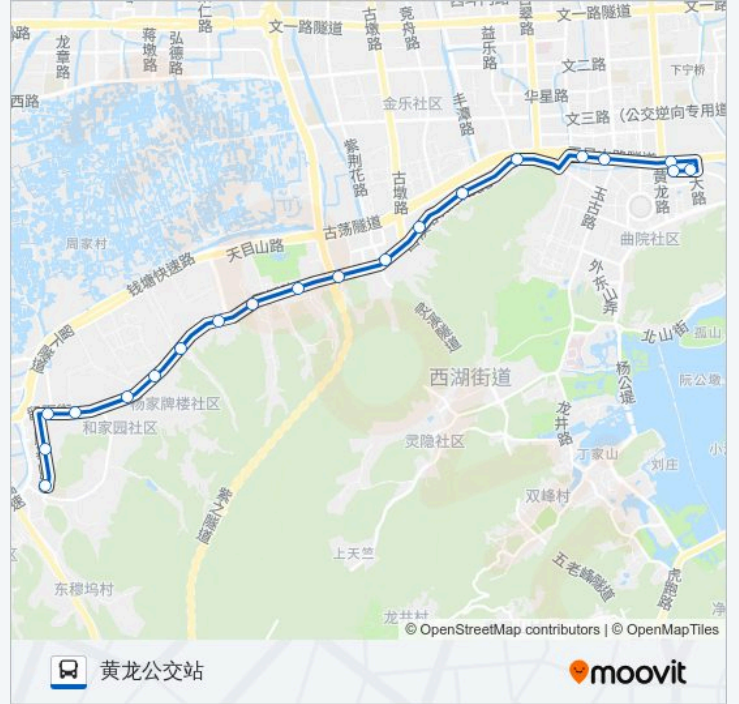

公交306路的信息

方向: 留下南

站点数量: 19

行车时间: 29 分

途经站点:

方向: 黄龙公交站

20 站

[查看时间表](#)

- 留下南
- 留和家苑
- 留下
- 屏基山北
- 西穆坞
- 杨家牌楼
- 营门口
- 金鱼井
- 龙驹坞
- 东方中学
- 老东岳
- 新凉亭
- 炮台新桥
- 浙大科技园
- 古荡西
- 古荡东
- 天目山路学院路口
- 庆丰村(西)

公交306路的时间表

往黄龙公交站方向的时间表

星期日	05:00 - 21:24
星期一	05:00 - 21:24
星期二	05:00 - 21:24
星期三	05:00 - 21:24
星期四	05:00 - 21:24
星期五	05:00 - 21:24
星期六	05:00 - 21:24

公交306路的信息

方向: 黄龙公交站

站点数量: 20

行车时间: 28 分

途经站点:

道古桥

黄龙公交站

你可以在moovitapp.com下载公交306路的PDF时间表和线路图。使用Moovit应用程序查询杭州的实时公交、列车时刻表以及公共交通出行指南。

© 2024 Moovit - 保留所有权利