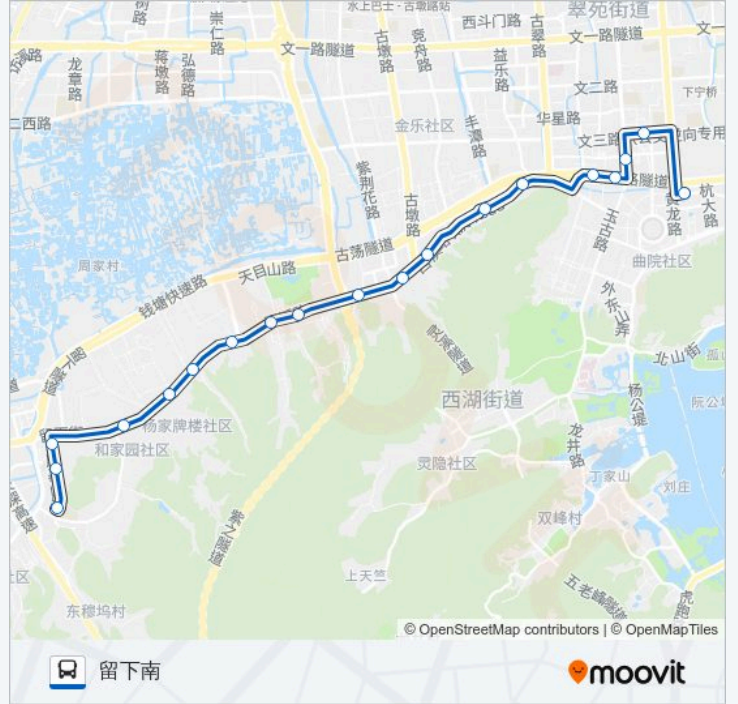

[查看时间表](#)

- 黄龙公交站
- 九莲新村
- 学院路黄姑山
- 天目山路学院路口
- 古荡东
- 古荡西
- 浙大科技园
- 炮台新桥
- 新凉亭
- 老东岳
- 东方中学
- 龙驹坞
- 金鱼井
- 营门口
- 杨家牌楼
- 西穆坞
- 留下老街
- 留和家苑
- 留下南

公交306路的时间表

往留下南方向的时间表

星期日	05:30 - 21:54
星期一	05:30 - 21:54
星期二	05:30 - 21:54
星期三	05:30 - 21:54
星期四	05:30 - 21:54
星期五	05:30 - 21:54
星期六	05:30 - 21:54

公交306路的信息

方向: 留下南

站点数量: 19

行车时间: 29 分

途经站点:

方向: 黄龙公交站

20 站

[查看时间表](#)

- 留下南
- 留和家苑
- 留下
- 屏基山北
- 西穆坞
- 杨家牌楼
- 营门口
- 金鱼井
- 龙驹坞
- 东方中学
- 老东岳
- 新凉亭
- 炮台新桥
- 浙大科技园
- 古荡西
- 古荡东
- 天目山路学院路口
- 庆丰村(西)

公交306路的时间表

往黄龙公交站方向的时间表

星期日	05:00 - 21:24
星期一	05:00 - 21:24
星期二	05:00 - 21:24
星期三	05:00 - 21:24
星期四	05:00 - 21:24
星期五	05:00 - 21:24
星期六	05:00 - 21:24

公交306路的信息

方向: 黄龙公交站

站点数量: 20

行车时间: 28 分

途经站点:

道古桥

黄龙公交站

你可以在moovitapp.com下载公交306路的PDF时间表和线路图。使用Moovit应用程序查询杭州的实时公交、列车时刻表以及公共交通出行指南。