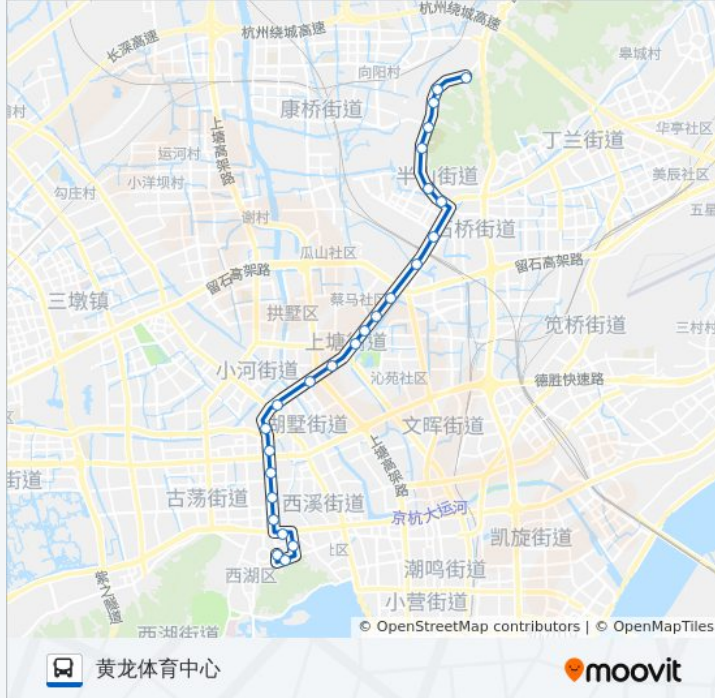

公交307路的信息

方向: 刘文村

站点数量: 22

行车时间: 38 分

途经站点:

方向: 黄龙体育中心

25 站

[查看时间表](#)

- 刘文村
- 薄板分厂
- 毛竹山
- 沈家桥
- 焦化分厂
- 杭玻
- 张家园
- 袁家村
- 李王桥
- 皋亭坝
- 善贤坝
- 善贤社区
- 沈塘湾
- 二纺机总厂
- 长乐路
- 大关桥西
- 教工路塘河路口
- 保亭巷

公交307路的时间表

往黄龙体育中心方向的时间表

星期一	05:20 - 19:50
星期二	05:20 - 19:50
星期三	05:20 - 19:50
星期四	05:20 - 19:50
星期五	05:20 - 19:50
星期六	05:20 - 19:50
星期日	05:20 - 19:50

公交307路的信息

方向: 黄龙体育中心

站点数量: 25

行车时间: 40 分

途经站点:

浙江工商大学

花园新村

教工路花园亭

庆丰村

杭大路

黄龙洞

黄龙体育中心

你可以在moovitapp.com下载公交307路的PDF时间表和线路图。使用[Moovit应用程序](#)查询杭州的实时公交、列车时刻表以及公共交通出行指南。

[关于Moovit](#) · [MaaS解决方案](#) · [城市列表](#) · [Moovit社区](#)

© 2024 Moovit - 保留所有权利

查看实时到站时间