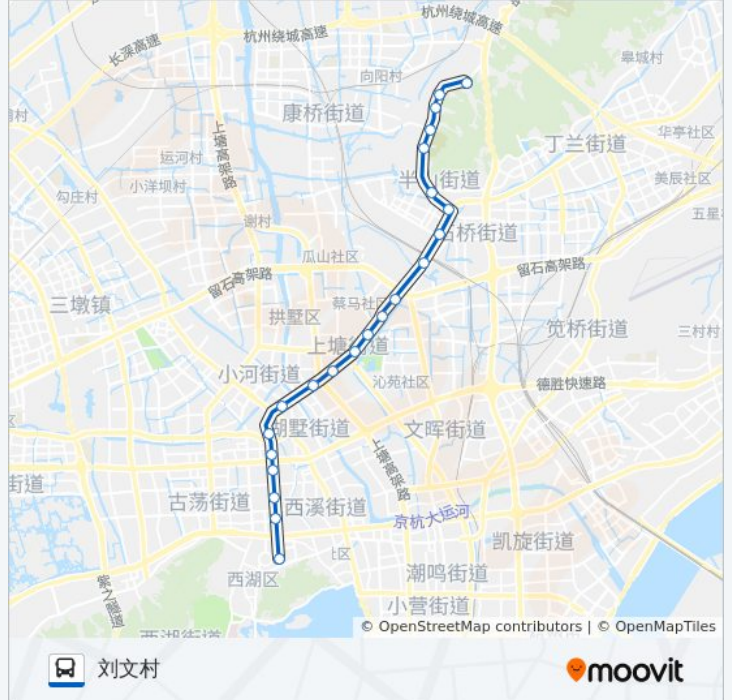

🗺️ 307路

刘文村

下载App

公交307(刘文村)共有2条行车路线。工作日的服务时间为：

(1) 刘文村: 06:10 - 20:55(2) 黄龙体育中心: 05:20 - 19:50

使用Moovit找到公交307路离你最近的站点，以及公交307路下车班的到站时间。

方向: 刘文村

22 站

[查看时间表](#)

- 黄龙体育中心
- 教工路花园亭
- 花园新村
- 浙江工商大学
- 保亭巷
- 教工路塘河路口
- 大关桥西
- 长乐路
- 二纺机总厂
- 沈塘湾
- 善贤社区
- 善贤坝
- 皋亭坝
- 李王桥
- 袁家村
- 张家园
- 杭玻
- 焦化分厂
- 沈家桥
- 毛竹山
- 薄板分厂
- 刘文村

公交307路的时间表

往刘文村方向的时间表

星期一	06:10 - 20:55
星期二	06:10 - 20:55
星期三	06:10 - 20:55
星期四	06:10 - 20:55
星期五	06:10 - 20:55
星期六	06:10 - 20:55
星期日	06:10 - 20:55

公交307路的信息

方向: 刘文村

站点数量: 22

行车时间: 38 分

途经站点:

方向: 黄龙体育中心

25 站

[查看时间表](#)

公交307路的信息

方向: 黄龙体育中心

站点数量: 25

行车时间: 40 分

途经站点:

浙江工商大学

花园新村

教工路花园亭