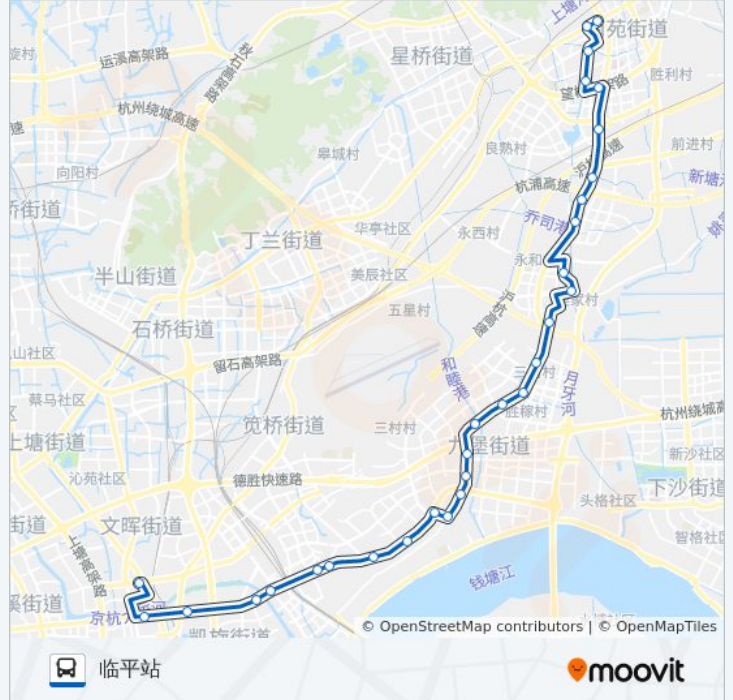

公交309(临平站)共有2条行车路线。工作日的服务时间为：

(1) 临平站: 05:15 - 22:55(2) 绍兴支路: 05:15 - 22:25

使用Moovit找到公交309路离你最近的站点，以及公交309路下车班的到站时间。

方向: 临平站

30 站

[查看时间表](#)

- 绍兴支路
- 市公交集团
- 闸弄口新村
- 皋塘桥西
- 章家坝
- 高速彭埠口
- 彭埠
- 兴隆村
- 八一小学
- 窑厂
- 七堡
- 杨公新村
- 牛田社区
- 九堡南
- 九堡
- 蓝领服装厂
- 三卫村
- 三角村
- 十二堡
- 乔司南街乔莫东路口
- 乔司
- 地铁翁梅站

公交309路的时间表

往临平站方向的时间表

星期一	05:15 - 22:55
星期二	05:15 - 22:55
星期三	05:15 - 22:55
星期四	05:15 - 22:55
星期五	05:15 - 22:55
星期六	05:15 - 22:55
星期日	05:15 - 22:55

公交309路的信息

方向: 临平站

站点数量: 30

行车时间: 51 分

途经站点:

北方村  
 汤家桥  
 火车浜  
 王家畈  
 西安小区  
 联盟小区  
 余杭区妇保医院  
 309路车站

**方向: 绍兴支路**

30 站  
[查看时间表](#)

309路车站  
 政法路口  
 余杭区人民法院  
 联盟小区  
 西安小区  
 王家畈  
 火车浜  
 汤家桥  
 北方村  
 地铁翁梅站(S01)  
 乔司  
 外乔司  
 十二堡  
 三角村  
 三卫村  
 九堡  
 九堡南  
 牛田社区

**公交309路的时间表**  
往绍兴支路方向的时间表

星期一	05:15 - 22:25
星期二	05:15 - 22:25
星期三	05:15 - 22:25
星期四	05:15 - 22:25
星期五	05:15 - 22:25
星期六	05:15 - 22:25
星期日	05:15 - 22:25

**公交309路的信息**

方向: 绍兴支路  
 站点数量: 30  
 行车时间: 52 分  
 途经站点: