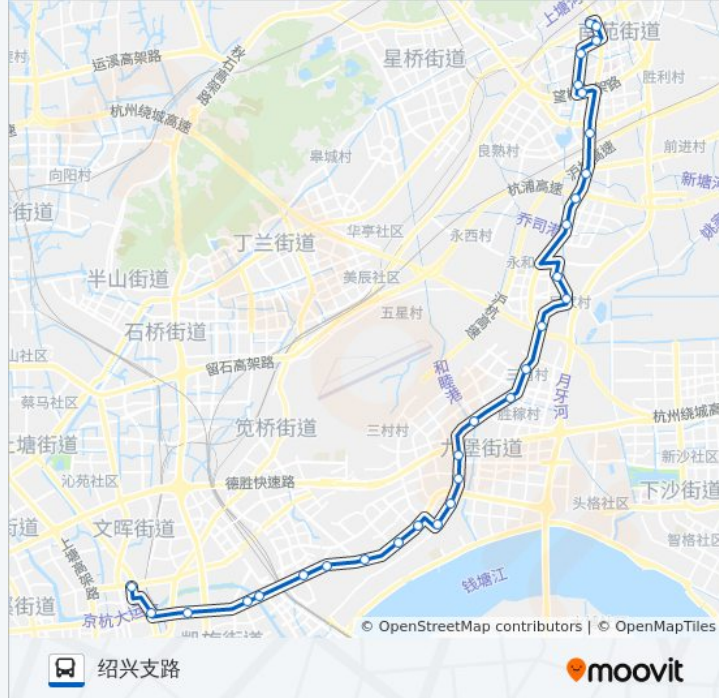

杨公新村

七堡

窑厂

八一小学

兴隆村

彭埠(Brt)

高速彭埠口

章家坝

皋塘桥西

闸弄口新村

公交总公司东

绍兴支路

你可以在moovitapp.com下载公交309路的PDF时间表和线路图。使用[Moovit应用程序](#)查询杭州的实时公交、列车时刻表以及公共交通出行指南。

[关于Moovit](#) · [MaaS解决方案](#) · [城市列表](#) · [Moovit社区](#)

© 2024 Moovit - 保留所有权利

查看实时到站时间