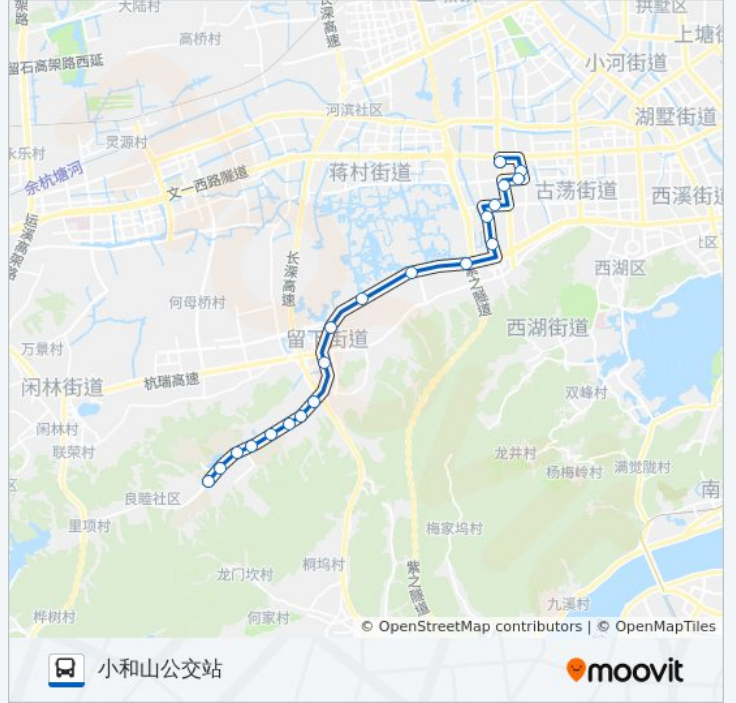

公交310((小和山公交站))共有2条行车路线。工作日的服务时间为：

(1) 小和山公交站: 05:30 - 19:00(2) 骆家庄南: 06:10 - 19:40

使用Moovit找到公交310路离你最近的站点，以及公交310路下车车的到站时间。

方向: 小和山公交站

20站

[查看时间表](#)

- 骆家庄南
- 金成花园
- 文二西路竞舟路口
- 桂花城
- 皇朝花园
- 皇朝花园西
- 府苑新村
- 汽车西站
- 西溪湿地高庄
- 西溪湿地周家村
- 留下北
- 留和路北口
- 西溪医院横街
- 屏峰
- 水口
- 上埠
- 头山门
- 浙江科技学院(小和山)
- 冲天庙
- 石马村

公交310路的时间表

往小和山公交站方向的时间表

星期一	05:30 - 19:00
星期二	05:30 - 19:00
星期三	05:30 - 19:00
星期四	05:30 - 19:00
星期五	05:30 - 19:00
星期六	05:30 - 19:00
星期日	05:30 - 19:00

公交310路的信息

方向: 小和山公交站

站点数量: 20

行车时间: 34 分

途经站点:

方向: 骆家庄南

25 站

[查看时间表](#)

- 小和山公交站
- 冲天庙
- 浙江科技学院
- 头山门
- 上埠
- 水口
- 屏峰
- 西溪医院·横街
- 留和路北口
- 留下
- 屏基山北
- 西穆坞
- 百家园
- 百家园路北口
- 西溪湿地周家村
- 花坞校区
- 武警杭州指挥学院
- 西溪湿地高庄

公交310路的时间表

往骆家庄南方向的时间表

星期一	06:10 - 19:40
星期二	06:10 - 19:40
星期三	06:10 - 19:40
星期四	06:10 - 19:40
星期五	06:10 - 19:40
星期六	06:10 - 19:40
星期日	06:10 - 19:40

公交310路的信息

方向: 骆家庄南

站点数量: 25

行车时间: 38 分

途经站点:

汽车西站

府苑新村

皇朝花园西