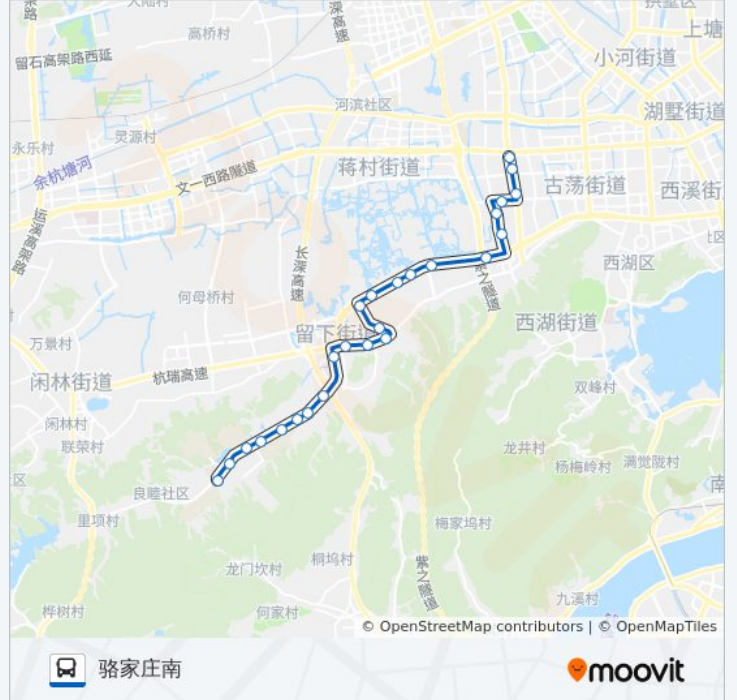

汽车西站

府苑新村

皇朝花园西

皇朝花园

古墩路文三西路北口

桂花城

骆家庄南

你可以在moovitapp.com下载公交310路的PDF时间表和线路图。使用[Moovit应用程序](#)查询杭州的实时公交、列车时刻表以及公共交通出行指南。

[关于Moovit](#) · [MaaS解决方案](#) · [城市列表](#) · [Moovit社区](#)

© 2023 Moovit - 版权所有

查看实时到站时间