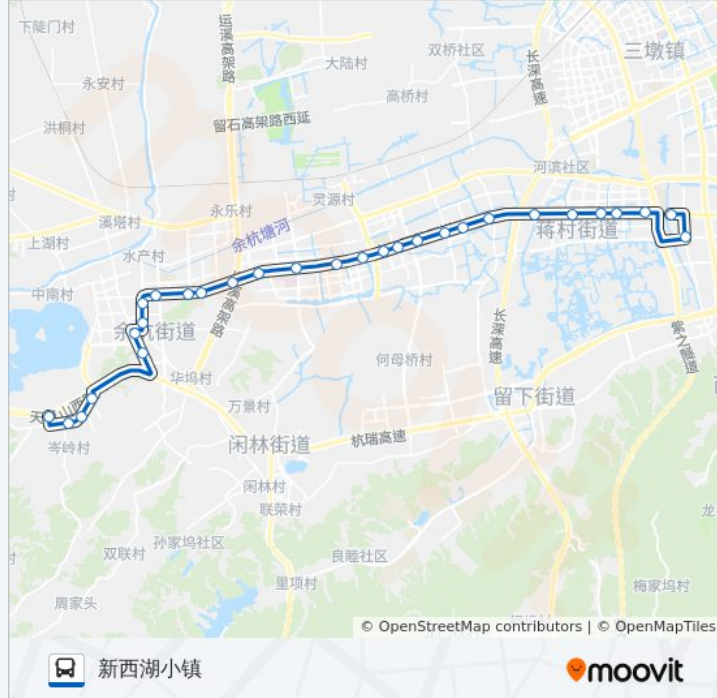

公交311路的时间表

往新西湖小镇方向的时间表

星期一	06:00 - 22:00
星期二	06:00 - 22:00
星期三	06:00 - 22:00
星期四	06:00 - 22:00
星期五	06:00 - 22:00
星期六	06:00 - 22:00
星期日	06:00 - 22:00

公交311路的信息

方向: 新西湖小镇

站点数量: 29

行车时间: 48 分

途经站点:

狮山路凤新路口

余杭汽车站

总官塘

中泰公交站

中泰派出所

中泰街道

新西湖小镇(中泰)

方向: 蒋村公交中心站

28 站

[查看时间表](#)

新西湖小镇(中泰)

中泰街道

中泰派出所

中泰公交站

总官塘

余杭汽车站

方向: 蒋村公交中心站

站点数量: 28

行车时间: 46 分

途经站点:

浙江理工大学科技学院

永福村

横家桥

文一西路荆长大道口