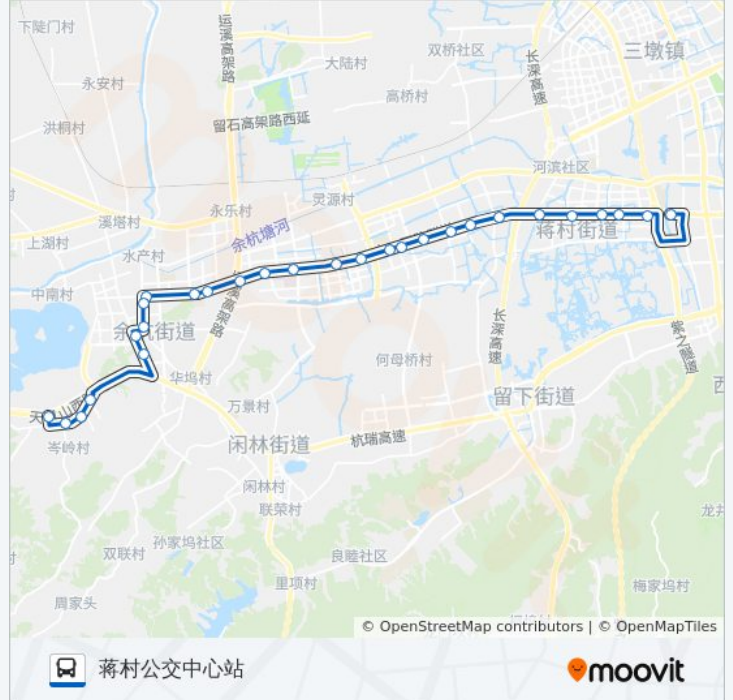

公交311((新西湖小镇))共有2条行车路线。工作日的服务时间为：

(1) 新西湖小镇: 06:00 - 22:00(2) 蒋村公交中心站: 05:30 - 21:00

使用Moovit找到公交311路离你最近的站点，以及公交311路下车车的到站时间。

方向: 新西湖小镇

29 站

[查看时间表](#)

- 蒋村公交中心站
- 紫荆花路文二西路口
- 双龙村
- 合建村
- 南横塘
- 枫树湾河桥
- 何家坝
- 文一西路荆长大道口
- 横家桥(文一西路)
- 永福村
- 浙江理工大学科技学院
- 未来科技城海创园
- 省委党校仓前校区
- 齐北弓桥
- 葛巷村
- 朱庙
- 万和桥
- 文一西路东西大道口
- 梅家桥
- 金星村(余杭区)
- 文一路狮山路口
- 宝塔星苑

方向: 蒋村公交中心站

站点数量: 28

行车时间: 46 分

途经站点:

浙江理工大学科技学院

永福村

横家桥

文一西路荆长大道口

何家坝

枫树湾河桥

南横塘

合建村

双龙村

蒋村公交中心站

你可以在moovitapp.com下载公交311路的PDF时间表和线路图。使用[Moovit应用程序](#)查询杭州的实时公交、列车时刻表以及公共交通出行指南。

[关于Moovit](#) · [MaaS解决方案](#) · [城市列表](#) · [Moovit社区](#)

© 2023 Moovit - 版权所有

查看实时到站时间