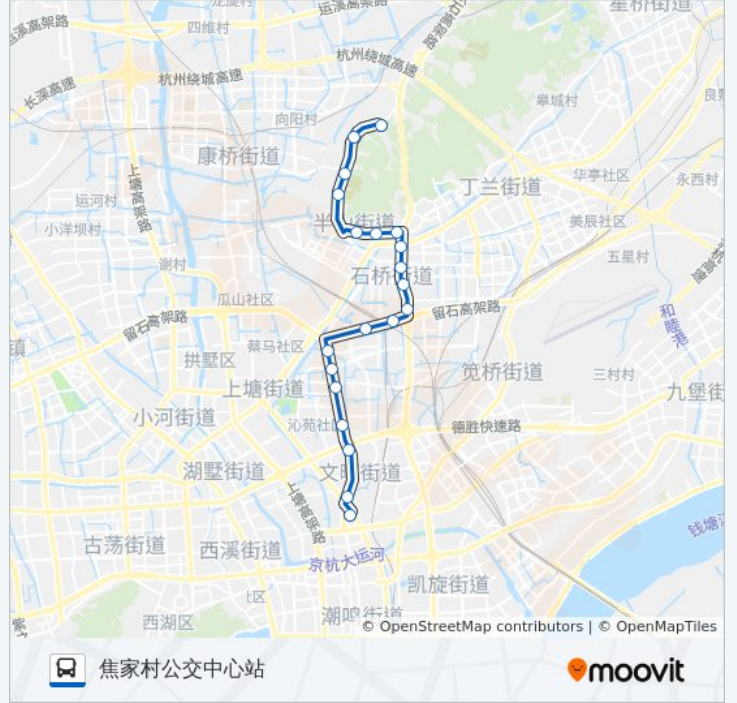

📍 312路

刘文村

下载App

公交312((刘文村))共有2条行车路线。工作日的服务时间为：
(1) 刘文村: 05:50 - 23:20(2) 焦家村公交中心站: 00:00 - 23:50
使用Moovit找到公交312路离你最近的站点，以及公交312路下车车的到站时间。

方向: 刘文村

20 站

[查看时间表](#)

焦家村公交中心站
打铁关
东新路德胜路口
长木桥
颜家村
西文村
颜家港桥
甘长村
石桥立交
石桥路石祥路口
轴承厂
杭州装饰城
洄龙村
省肿瘤医院
杭钢南苑
阔板桥社区
焦化分厂
沈家桥
薄板分厂
刘文村

公交312路的时间表

往刘文村方向的时间表

星期一	05:50 - 23:20
星期二	05:50 - 23:20
星期三	05:50 - 23:20
星期四	05:50 - 23:20
星期五	05:50 - 23:20
星期六	05:50 - 23:20
星期日	05:50 - 23:20

公交312路的信息

方向: 刘文村

站点数量: 20

行车时间: 32 分

途经站点:

方向: 焦家村公交中心站

20 站

[查看时间表](#)

- 刘文村
- 薄板分厂
- 沈家桥
- 焦化分厂
- 阔板桥社区
- 杭钢南苑
- 省肿瘤医院
- 洄龙村
- 杭州装饰城
- 轴承厂
- 石桥路石祥路口
- 石桥立交
- 甘长村
- 颜家港桥
- 西文村
- 颜家村
- 长木桥
- 东新路德胜路口

公交312路的时间表

往焦家村公交中心站方向的时间表

星期一	00:00 - 23:50
星期二	00:00 - 23:50
星期三	00:00 - 23:50
星期四	00:00 - 23:50
星期五	00:00 - 23:50
星期六	00:00 - 23:50
星期日	00:00 - 23:50

公交312路的信息

方向: 焦家村公交中心站

站点数量: 20

行车时间: 32 分

途经站点:

打铁关

焦家村公交中心站

你可以在moovitapp.com下载公交312路的PDF时间表和线路图。使用[Moovit应用程序](#)查询杭州的实时公交、列车时刻表以及公共交通出行指南。