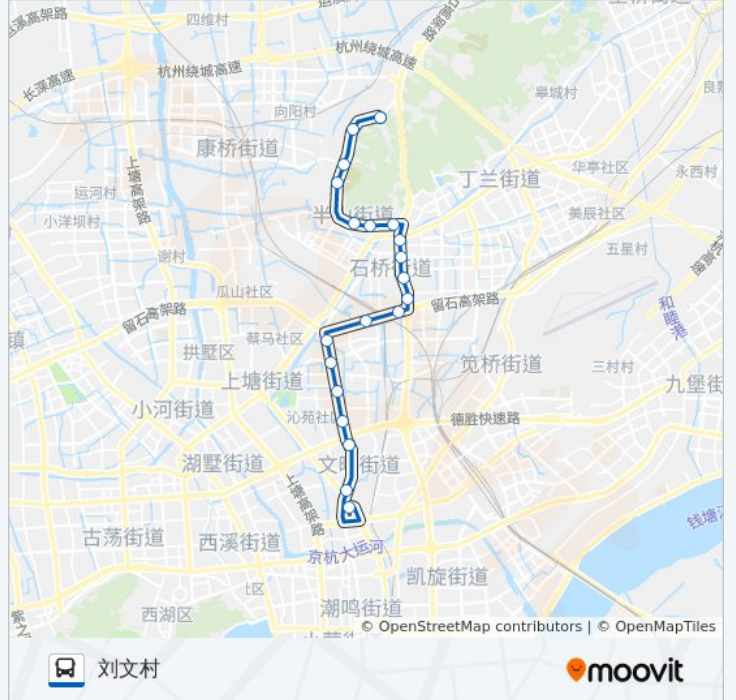

📍 312路

刘文村

下载App

公交312((刘文村))共有2条行车路线。工作日的服务时间为：
(1) 刘文村: 05:50 - 23:20(2) 焦家村公交中心站: 00:00 - 23:50
使用Moovit找到公交312路离你最近的站点，以及公交312路下车车的到站时间。

方向: 刘文村

20 站

[查看时间表](#)

焦家村公交中心站
打铁关
东新路德胜路口
长木桥
颜家村
西文村
颜家港桥
甘长村
石桥立交
石桥路石祥路口
轴承厂
杭州装饰城
洄龙村
省肿瘤医院
杭钢南苑
阔板桥社区
焦化分厂
沈家桥
薄板分厂
刘文村

公交312路的时间表

往刘文村方向的时间表

星期一	05:50 - 23:20
星期二	05:50 - 23:20
星期三	05:50 - 23:20
星期四	05:50 - 23:20
星期五	05:50 - 23:20
星期六	05:50 - 23:20
星期日	05:50 - 23:20

公交312路的信息

方向: 刘文村

站点数量: 20

行车时间: 32 分

途经站点:

方向: 焦家村公交中心站

20 站

[查看时间表](#)

- 刘文村
- 薄板分厂
- 沈家桥
- 焦化分厂
- 阔板桥社区
- 杭钢南苑
- 省肿瘤医院
- 洄龙村
- 杭州装饰城
- 轴承厂
- 石桥路石祥路口
- 石桥立交
- 甘长村
- 颜家港桥
- 西文村
- 颜家村
- 长木桥
- 东新路德胜路口

公交312路的时间表

往焦家村公交中心站方向的时间表

星期一	00:00 - 23:50
星期二	00:00 - 23:50
星期三	00:00 - 23:50
星期四	00:00 - 23:50
星期五	00:00 - 23:50
星期六	00:00 - 23:50
星期日	00:00 - 23:50

公交312路的信息

方向: 焦家村公交中心站

站点数量: 20

行车时间: 32 分

途经站点:

打铁关

焦家村公交中心站

你可以在moovitapp.com下载公交312路的PDF时间表和线路图。使用[Moovit应用程序](#)查询杭州的实时公交、列车时刻表以及公共交通出行指南。