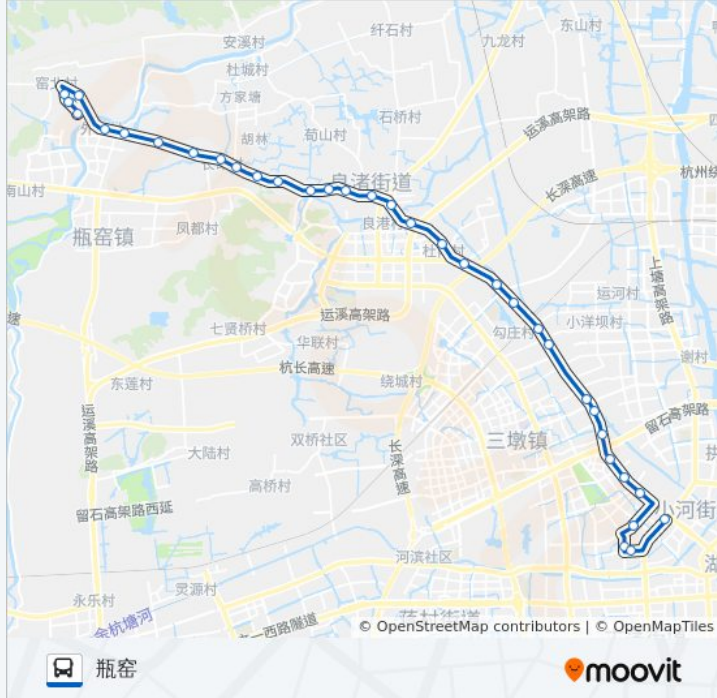

公交313路的信息

方向: 和睦新村

站点数量: 31

行车时间: 53 分

途经站点:

勾运路口
 省交通学院
 严家斗
 孔家埭
 祥符桥
 花园岗
 汽车北站(莫干山路)
 方家塘
 和睦新村

方向: 瓶窑

34 站
[查看时间表](#)

公交313路的信息

方向: 瓶窑
站点数量: 34
行车时间: 58 分
途经站点:

良渚人民政府

张村埭

荀山

良博

和尚斗

胡林

安溪路口

长命桥

金家弄口

大观山

凤山村(古城遗址)

梦溪大桥南

樟树路

物探队

兴泰花园

瓶窑

你可以在moovitapp.com下载公交313路的PDF时间表和线路图。使用[Moovit应用程序](#)查询杭州的实时公交、列车时刻表以及公共交通出行指南。

[关于Moovit](#) · [MaaS解决方案](#) · [城市列表](#) · [Moovit社区](#)

© 2024 Moovit - 保留所有权利

查看实时到站时间