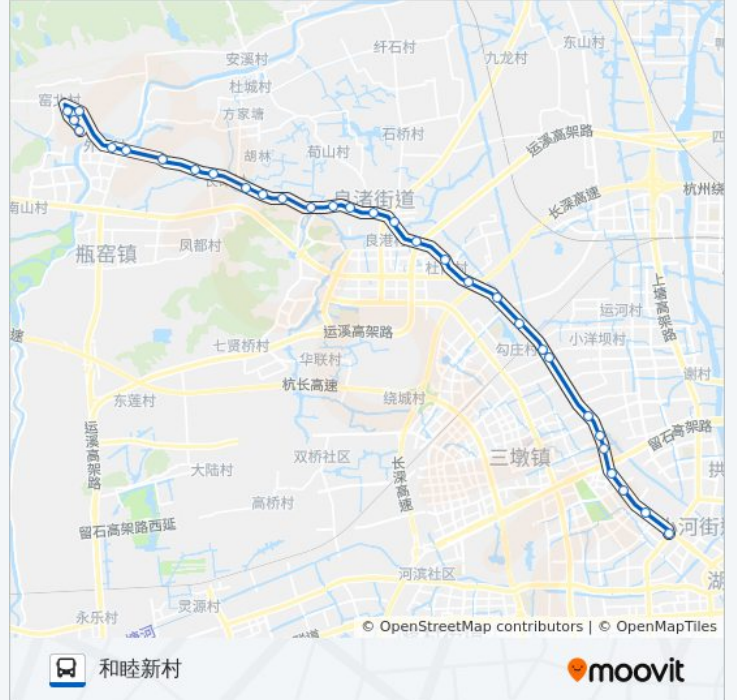

[查看时间表](#)

- 瓶窑
- 梦溪桥北
- 物探队
- 樟树路
- 文化广场
- 凤山村
- 大观山
- 金家弄口
- 长命桥
- 安溪路口
- 胡林
- 和尚斗
- 良博
- 荀山
- 张村埭
- 良渚人民政府
- 良渚
- 良渚大桥南
- 金家门
- 上潘塘
- 河洋桥
- 勾庄

公交313路的时间表

往和睦新村方向的时间表

星期一	05:15 - 20:27
星期二	05:15 - 20:27
星期三	05:15 - 20:27
星期四	05:15 - 20:27
星期五	05:15 - 20:27
星期六	05:15 - 20:27
星期日	05:15 - 20:27

公交313路的信息

方向: 和睦新村

站点数量: 31

行车时间: 53 分

途经站点:

勾运路口
 省交通学院
 严家斗
 孔家埭
 祥符桥
 花园岗
 汽车北站(莫干山路)
 方家塘
 和睦新村

方向: 瓶窑

34 站
[查看时间表](#)

和睦新村
 丰登街东
 阮家桥
 婴儿港桥
 方家塘
 汽车北站(莫干山路)
 花园岗
 祥符桥
 孔家埭
 严家?
 省交通学院
 勾运路口
 勾庄
 河洋桥
 上潘塘
 金家门
 良渚大桥南
 良渚

公交313路的时间表
 往瓶窑方向的时间表

星期一	05:10 - 20:22
星期二	05:10 - 20:22
星期三	05:10 - 20:22
星期四	05:10 - 20:22
星期五	05:10 - 20:22
星期六	05:10 - 20:22
星期日	05:10 - 20:22

公交313路的信息

方向: 瓶窑
站点数量: 34
行车时间: 58 分
途经站点:

良渚人民政府

张村埭

荀山

良博

和尚斗

胡林