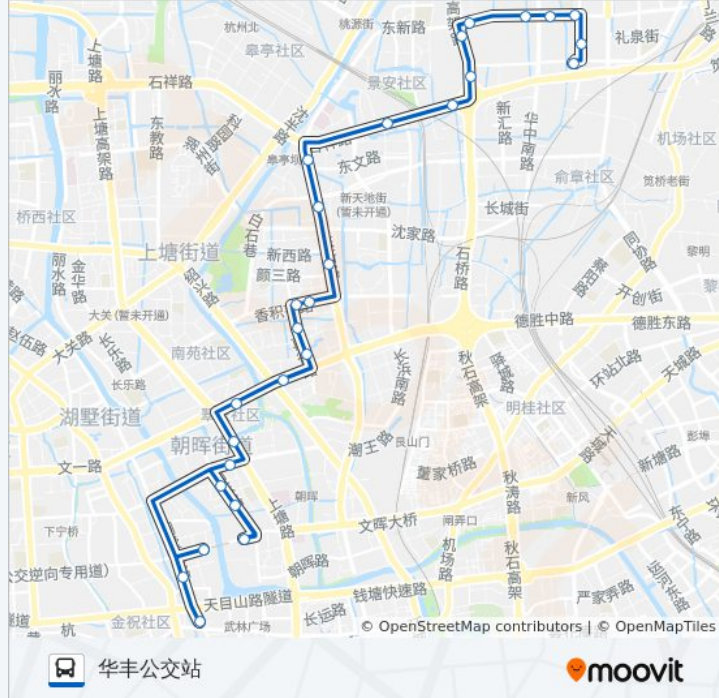

公交316路的信息

方向: 华丰公交站

站点数量: 27

行车时间: 36 分

途经站点:

华丰村

华丰路华悦路口

石桥公交停车场北

石桥公交停车场

华丰公交站

方向: 武林小广场

24 站

[查看时间表](#)

华丰公交站

华丰村

华丰路石桥路口

六塘公寓

三塘汶园西

长木新村

德胜里

德胜新村南

石灰坝

朝晖八区南

公交316路的时间表

往武林小广场方向的时间表

星期一	05:50 - 20:02
星期二	05:50 - 20:02
星期三	05:50 - 20:02
星期四	05:50 - 20:02
星期五	05:50 - 20:02
星期六	05:50 - 20:02
星期日	05:50 - 20:02

公交316路的信息

方向: 武林小广场

站点数量: 24

行车时间: 34 分

途经站点:

朝晖五区