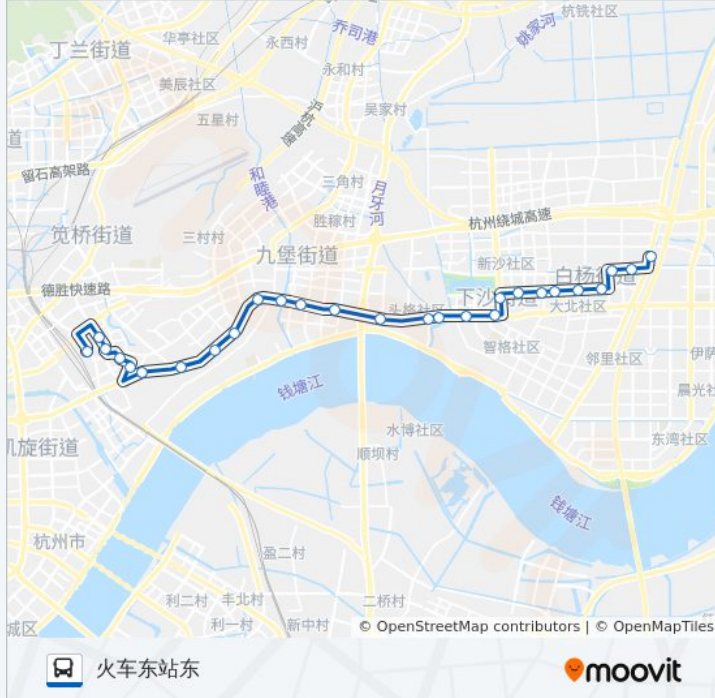

### 公交320路的时间表

往火车东站东方向的时间表

星期一	05:40 - 21:52
星期二	05:40 - 21:52
星期三	05:40 - 21:52
星期四	05:40 - 21:52
星期五	05:40 - 21:52
星期六	05:40 - 21:52
星期日	05:40 - 21:52

### 公交320路的信息

方向: 火车东站东

站点数量: 27

行车时间: 41 分

途经站点:

窑厂

八一小学

兴隆村

彭埠

叶家塘

明月嘉苑一区

新和嘉苑

环站东路源聚路口

火车东站东

你可以在moovitapp.com下载公交320路的PDF时间表和线路图。使用[Moovit应用程序](#)查询杭州的实时公交、列车时刻表以及公共交通出行指南。

[关于Moovit](#) · [MaaS解决方案](#) · [城市列表](#) · [Moovit社区](#)

© 2024 Moovit - 保留所有权利