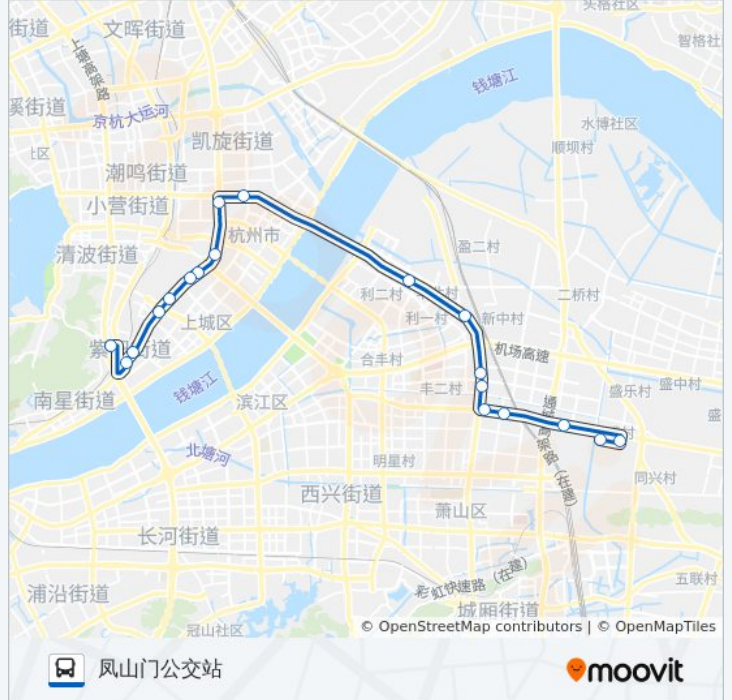

近江村

汽车南站

望江门外

木材新村

三廊庙

凤山门公交站

#### 公交322路的时间表

往凤山门公交站方向的时间表

星期一	07:00 - 17:20
星期二	07:00 - 17:20
星期三	07:00 - 17:20
星期四	07:00 - 17:20
星期五	07:00 - 17:20
星期六	07:00 - 17:20
星期日	07:00 - 17:20

#### 公交322路的信息

方向: 凤山门公交站

站点数量: 19

行车时间: 36 分

途经站点:

**方向: 新农都**

18 站  
[查看时间表](#)

- 凤山门公交站
- 三廊庙
- 木材新村
- 望江门外
- 汽车南站
- 近江村
- 华东家具市场
- 观音塘小区
- 采荷新村
- 庆春广场南
- 利二村
- 盈一村
- 新中村西
- 恒泰御庭园
- 恒逸南岸明珠
- 建设四路宁东路口
- 建设四路兴园路口
- 新农都