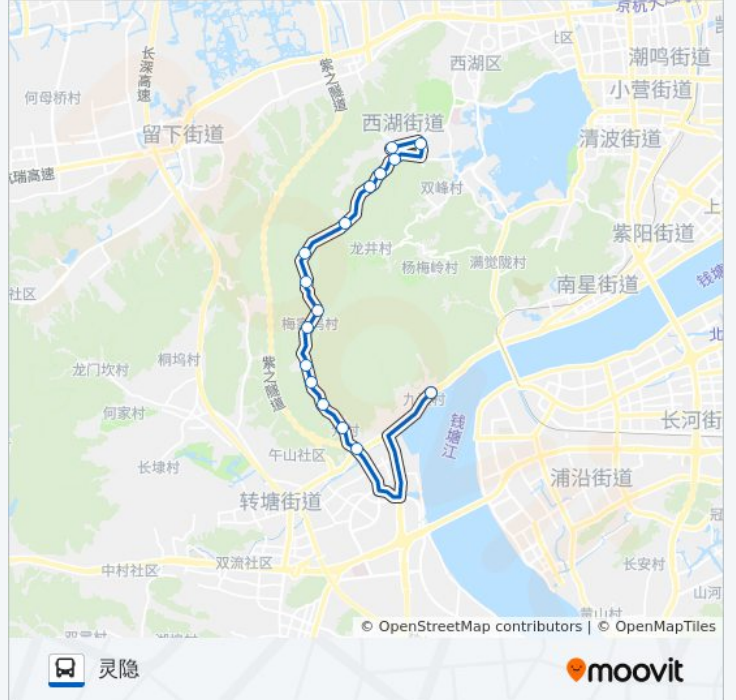

公交324路的信息

方向: 九溪

站点数量: 16

行车时间: 30 分

途经站点:

方向: 灵隐

16 站

[查看时间表](#)

- 九溪
- 感应桥北
- 梵村花苑
- 外大桥
- 云栖竹径
- 梅坞农居
- 梅坞南口
- 梅家坞
- 小牙坞
- 梅灵隧道
- 上天竺 (法喜寺)
- 中天竺 (法净寺)
- 三天竺 (法镜寺)
- 灵隐东
- 立马回头
- 灵隐

公交324路的时间表

往灵隐方向的时间表

星期一	06:00 - 17:00
星期二	06:00 - 17:00
星期三	06:00 - 17:00
星期四	06:00 - 17:00
星期五	06:00 - 17:00
星期六	06:00 - 17:00
星期日	06:00 - 17:00

公交324路的信息

方向: 灵隐

站点数量: 16

行车时间: 28 分

途经站点:

你可以在moovitapp.com下载公交324路的PDF时间表和线路图。使用[Moovit应用程序](#)查询杭州的实时公交、列车时刻表以及公共交通出行指南。

[关于Moovit](#) · [MaaS解决方案](#) · [城市列表](#) · [Moovit社区](#)

© 2023 Moovit - 版权所有

查看实时到站时间