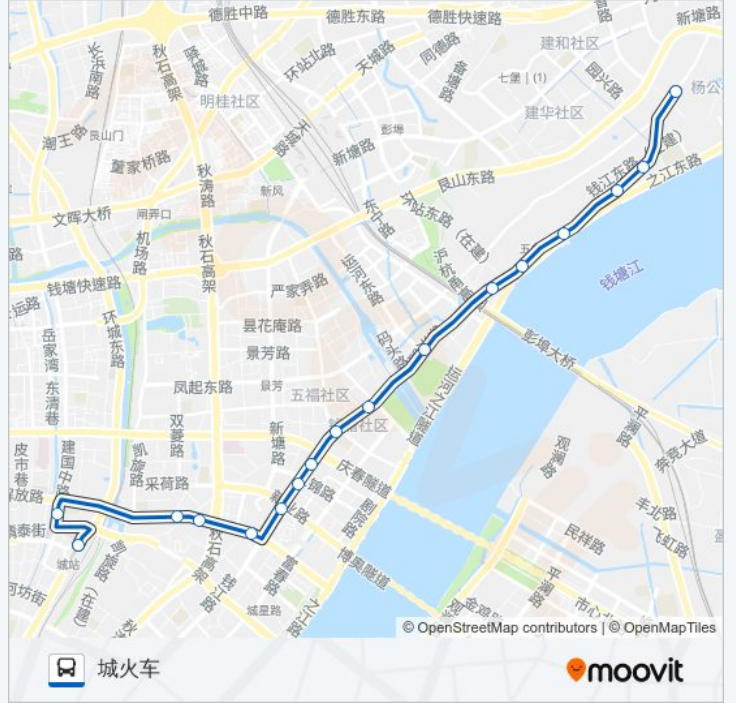

## 325路

- 城站火车站
- 章家桥
- 新城隧道东口
- 解放路秋涛路口
- 解放路钱江路口
- 市民中心西大门
- 钱江路江锦路口
- 钱江路庆春东路口
- 二堡
- 三堡船闸
- 塘工局
- 彭埠大桥北
- 五堡
- 五福凉亭
- 六堡
- 七堡南
- 七堡
- 杨公新村
- 牛田社区
- 九堡南
- 九堡

- 七堡
- 七堡南
- 六堡
- 五福凉亭
- 五堡
- 彭埠大桥北
- 塘工局
- 三堡船闸
- 二堡
- 钱江路庆春东路口
- 钱江路江锦路口
- 市民中心西大门
- 解放路钱江路口
- 解放路秋涛路口
- 新城隧道东口
- 章家桥
- 城站火车站

**公交325路的时间表**

往城火车方向的时间表

星期一	05:30 - 18:10
星期二	05:30 - 18:10
星期三	05:30 - 18:10
星期四	05:30 - 18:10
星期五	05:30 - 18:10
星期六	05:30 - 18:10
星期日	05:30 - 18:10

**公交325路的信息**

方向: 城火车

站点数量: 17

行车时间: 29 分

途经站点:

你可以在moovitapp.com下载公交325路的PDF时间表和线路图。使用Moovit应用程序查询杭州的实时公交、列车时刻表以及公共交通出行指南。

© 2024 Moovit - 保留所有权利