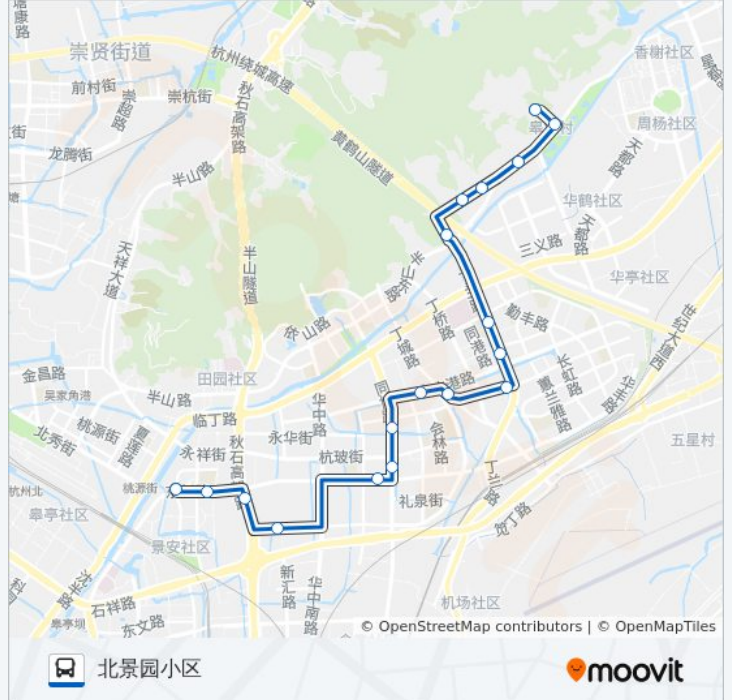

## 方向: 北景园小区

18 站

[查看时间表](#)

龙居寺  
皋城村委  
金门槛西  
鲍家渡  
山羊坞东  
赤岸桥  
丁家浜  
枣园  
笕丁支路丁兰路口  
丁桥  
赵家港桥  
五会港桥  
应家塘  
石桥公交停车场北  
康宁街华西路口  
轴承厂  
北景竹邻苑  
北景园小区

## 公交329路的时间表

往北景园小区方向的时间表

星期一	06:00 - 18:00
星期二	06:00 - 18:00
星期三	06:00 - 18:00
星期四	06:00 - 18:00
星期五	06:00 - 18:00
星期六	06:00 - 18:00
星期日	06:00 - 18:00

## 公交329路的信息

方向: 北景园小区

站点数量: 18

行车时间: 28 分

途经站点:

## 公交329路的信息

方向: 龙居寺

站点数量: 18

行车时间: 28 分

途经站点:

你可以在moovitapp.com下载公交329路的PDF时间表和线路图。使用[Moovit应用程序](#)查询杭州的实时公交、列车时刻表以及公共交通出行指南。

[关于Moovit](#) · [MaaS解决方案](#) · [城市列表](#) · [Moovit社区](#)

© 2023 Moovit - 版权所有