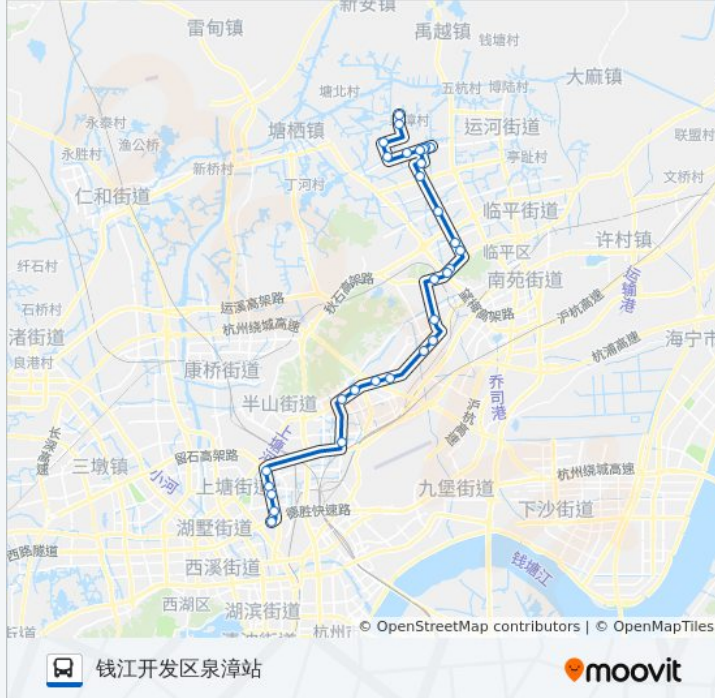

### 公交330路的时间表

往钱江开发区泉漳站方向的时间表

星期一	08:00 - 09:00
星期二	08:00 - 09:00
星期三	08:00 - 09:00
星期四	08:00 - 09:00
星期五	08:00 - 09:00
星期六	08:00 - 09:00
星期日	08:00 - 09:00

### 公交330路的信息

方向: 钱江开发区泉漳站

站点数量: 30

行车时间: 61 分

途经站点:

南公河

钱江开发区入区公园

康信路顺风路口

钱江国际广场

节能产业园

钱江开发区管委会

节能产业园南

钱江开发区中心站

吴泰印包机械

康泰路兴国路口

星河路塘乾公路口

钱江开发区泉漳站

你可以在moovitapp.com下载公交330路的PDF时间表和线路图。使用[Moovit应用程序](#)查询杭州的实时公交、列车时刻表以及公共交通出行指南。

[关于Moovit](#) · [MaaS解决方案](#) · [城市列表](#) · [Moovit社区](#)

© 2023 Moovit - 版权所有