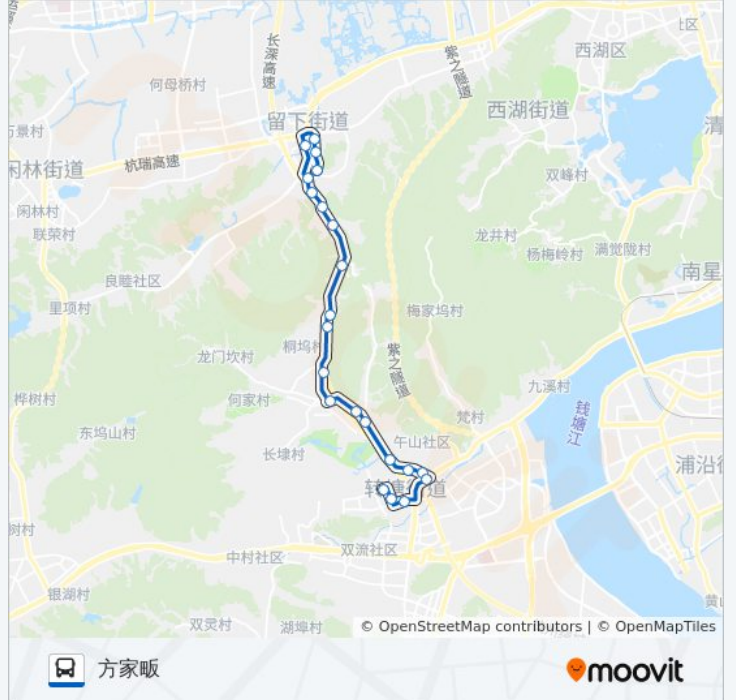

331路

方家畷

以网页模式查看

公交331((方家畷))共有2条行车路线。工作日的服务时间为：

(1) 方家畷: 05:20 - 20:00(2) 留下南: 06:00 - 20:40

使用Moovit找到公交331路离你最近的站点，以及公交331路下车车的到站时间。

方向: 方家畷

22 站

[查看时间表](#)

- 留下南
- 留和家苑
- 留下老街
- 留和路北口
- 留泗路横街
- 横山凉亭
- 花牌楼
- 东穆坞
- 大岭
- 顺家湾
- 外桐坞
- 唐家桥
- 龙坞
- 天云宫
- 叶埠桥
- 庙山北
- 庙山
- 午山
- 转塘东
- 转塘街道
- 方家路
- 方家畷

公交331路的时间表

往方家畷方向的时间表

星期一	05:20 - 20:00
星期二	05:20 - 20:00
星期三	05:20 - 20:00
星期四	05:20 - 20:00
星期五	05:20 - 20:00
星期六	05:20 - 20:00
星期日	05:20 - 20:00

公交331路的信息

方向: 方家畷

站点数量: 22

行车时间: 34 分

途经站点:

方向: 留下南

22 站

[查看时间表](#)

公交331路的信息

方向: 留下南

站点数量: 22

行车时间: 37 分

途经站点:

留和路北口

留下老街

留和家苑