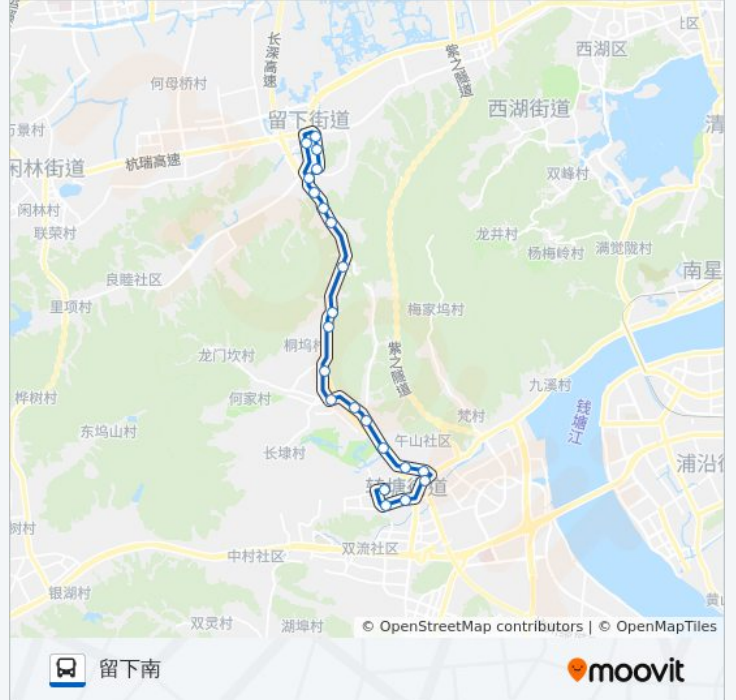

留和路北口

留下老街

留和家苑

留下南

你可以在moovitapp.com下载公交331路的PDF时间表和线路图。使用[Moovit应用程序](#)查询杭州的实时公交、列车时刻表以及公共交通出行指南。

[关于Moovit](#) · [MaaS解决方案](#) · [城市列表](#) · [Moovit社区](#)

© 2023 Moovit - 版权所有

查看实时到站时间